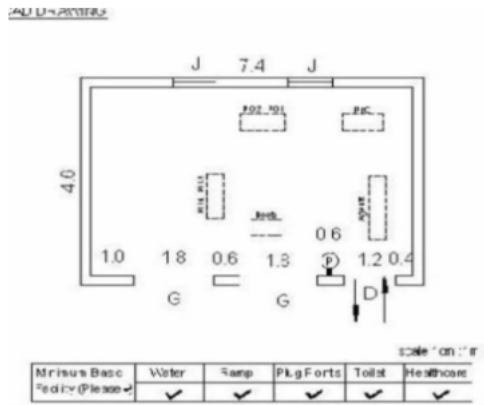

Google Map View

Polling Station Building Front View

Polling Station Front View

Cad View

Key MAP View

1 பெயர் : சுமதி கணவர் பெயர் : முருகேசன் வீட்டு எண் : 1 வயது : 53 பாலினம் : பெண் Photo is available	XBG1829712	2 பெயர் : சங்கரேஸ்வரி கணவர் பெயர் : சரவணக்குமார் வீட்டு எண் : 1 வயது : 48 பாலினம் : பெண் Photo is available	XBG1830009	3 பெயர் : சத்திஷ் தந்தை பெயர் : ஷண்முக குமார் வீட்டு எண் : 1 வயது : 37 பாலினம் : ஆண் Photo is available	XBG2058063
4 பெயர் : சீனிவாசன் தந்தை பெயர் : கண்ணன் வீட்டு எண் : 1 வயது : 29 பாலினம் : ஆண் Photo is available	XBG2243160	5 பெயர் : சண்முகம் தந்தை பெயர் : சின்னகுழந்தை வீட்டு எண் : 1-1 வயது : 66 பாலினம் : ஆண் Photo is available	JCH9299686	6 பெயர் : ஜாய் கணவர் பெயர் : சண்முகம் வீட்டு எண் : 1-1 வயது : 61 பாலினம் : பெண் Photo is available	JCH9299694
7 பெயர் : ஜான் ஸ்மித் தந்தை பெயர் : சண்முகம் -- வீட்டு எண் : 1-1 வயது : 30 பாலினம் : ஆண் Photo is available	XBG2711265	8 பெயர் : ஜோஷ்வா டானியல் -- தந்தை பெயர் : சண்முகம் -- வீட்டு எண் : 1-1 வயது : 29 பாலினம் : ஆண் Photo is available	XBG2711257	9 பெயர் : தினேஷ்குமார் தந்தை பெயர் : செல்வகண்ணன் வீட்டு எண் : 1-2 வயது : 56 பாலினம் : ஆண் Photo is available	AZZ7170756
10 பெயர் : ஹேமாவதி கணவர் பெயர் : தினேஷ்குமார் வீட்டு எண் : 1-2 வயது : 48 பாலினம் : பெண் Photo is available	JCH9289174	11 பெயர் : குமரகுரு தந்தை பெயர் : தினேஷ்குமார் வீட்டு எண் : 1/2 வயது : 21 பாலினம் : ஆண் Photo is available	XBG4267837	12 பெயர் : டில்லி பிரதாப் தந்தை பெயர் : தினேஷ்குமார் வீட்டு எண் : 1/2 வயது : 20 பாலினம் : ஆண் Photo is available	XBG4306411
13 பெயர் : கன்னியப்பன் சி தந்தை பெயர் : சின்னப்பன் வீட்டு எண் : 1/4 வயது : 77 பாலினம் : ஆண் Photo is available	XBG4204814	14 பெயர் : முரளி தந்தை பெயர் : கன்னியப்பன் வீட்டு எண் : 1-4 வயது : 46 பாலினம் : ஆண் Photo is available	JCH9298043	15 பெயர் : ஆனந்தி கணவர் பெயர் : முரளி வீட்டு எண் : 1/4 வயது : 44 பாலினம் : பெண் Photo is available	XBG1255413
16 பெயர் : விஜயகுமார் தந்தை பெயர் : கன்னியப்பன் வீட்டு எண் : 1/4 வயது : 37 பாலினம் : ஆண் Photo is available	XBG1255884	17 பெயர் : பரசுராமன் தந்தை பெயர் : எல்லப்பன் வீட்டு எண் : 1-5 வயது : 69 பாலினம் : ஆண் Photo is available	JCH9303561	18 பெயர் : கலைசெல்வி கணவர் பெயர் : பரசுராமன் வீட்டு எண் : 1-5 வயது : 61 பாலினம் : பெண் Photo is available	JCH9299025
19 பெயர் : கோகுல்நாதன் தந்தை பெயர் : பரசுராமன் வீட்டு எண் : 1-5 வயது : 42 பாலினம் : ஆண் Photo is available	JCH9299017	20 பெயர் : கோபால் தந்தை பெயர் : காளி வீட்டு எண் : 1/6 வயது : 76 பாலினம் : ஆண் Photo is available	XBG3141355	# 21 பெயர் : பவானி கோ கணவர் பெயர் : கோபால் வீட்டு எண் : 1-6 வயது : 73 பாலினம் : பெண் Photo is available	XBG1829365
22 பெயர் : மகாலக்ஷ்மி கணவர் பெயர் : இளங்கோவன் வீட்டு எண் : 1-6 வயது : 48 பாலினம் : பெண் Photo is available	AZZ7170855	23 பெயர் : உமாராணி கணவர் பெயர் : கார்த்திகேயன் வீட்டு எண் : 1-6 வயது : 45 பாலினம் : பெண் Photo is available	XBG2375541	24 பெயர் : தருணா இ ம தாயின் பெயர் : மகாலட்சுமி வீட்டு எண் : 1/6 வயது : 22 பாலினம் : ஆண் Photo is available	XBG4096913
25 பெயர் : பிரீத்தி கணவர் பெயர் : கார்த்திக் வீட்டு எண் : 1/6 நீ.307 வயது : 28 பாலினம் : பெண் Photo is available	XBG3860830	26 பெயர் : ராதா கணவர் பெயர் : நாராயணசாமி வீட்டு எண் : 1-7 வயது : 74 பாலினம் : பெண் Photo is available	XBG2242824	27 பெயர் : பாலசுப்பிரமணியம் தந்தை பெயர் : நாகராஜன் வீட்டு எண் : 1-7 வயது : 27 பாலினம் : ஆண் Photo is available	XBG2974749
28 பெயர் : லக்ஷ்மி கணவர் பெயர் : ரமணன் வீட்டு எண் : 1/7ஏ வயது : 37 பாலினம் : பெண் Photo is available	XBG3626124	29 பெயர் : தரணி பிரியா தந்தை பெயர் : விஜயா குமார் வீட்டு எண் : 1/7ஏ வயது : 33 பாலினம் : பெண் Photo is available	XBG3624046	30 பெயர் : அஸ்விதா த தந்தை பெயர் : தங்கராஜ் வீட்டு எண் : 1/8 வயது : 21 பாலினம் : பெண் Photo is available	XBG4529335