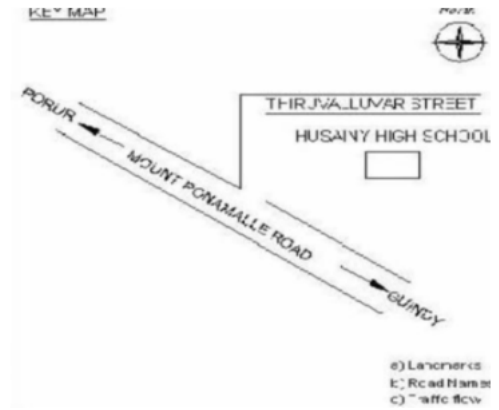

Google Map View

Polling Station Building Front View

Polling Station Front View

Cad View

Key MAP View

1 பெயர் : சுமதி கணவர் பெயர் : முருகேசன் வீட்டு எண் : 1 வயது : 53 பாலினம் : பெண் Photo is available	XBG1829712	2 பெயர் : சங்கரேஸ்வரி கணவர் பெயர் : சரவணக்குமார் வீட்டு எண் : 1 வயது : 48 பாலினம் : பெண் Photo is available	XBG1830009	3 பெயர் : சத்திஷ் தந்தை பெயர் : ஷண்முக குமார் வீட்டு எண் : 1 வயது : 37 பாலினம் : ஆண் Photo is available	XBG2058063
4 பெயர் : சீனிவாசன் தந்தை பெயர் : கண்ணன் வீட்டு எண் : 1 வயது : 29 பாலினம் : ஆண் Photo is available	XBG2243160	5 பெயர் : சண்முகம் தந்தை பெயர் : சின்னகுழந்தை வீட்டு எண் : 1-1 வயது : 66 பாலினம் : ஆண் Photo is available	JCH9299686	6 பெயர் : ஜாய் கணவர் பெயர் : சண்முகம் வீட்டு எண் : 1-1 வயது : 61 பாலினம் : பெண் Photo is available	JCH9299694
7 பெயர் : ஜான் ஸ்மித் தந்தை பெயர் : சண்முகம் -- வீட்டு எண் : 1-1 வயது : 30 பாலினம் : ஆண் Photo is available	XBG2711265	8 பெயர் : ஜோஷ்வா டானியல் -- தந்தை பெயர் : சண்முகம் -- வீட்டு எண் : 1-1 வயது : 29 பாலினம் : ஆண் Photo is available	XBG2711257	9 பெயர் : தினேஷ்குமார் தந்தை பெயர் : செல்வகண்ணன் வீட்டு எண் : 1-2 வயது : 56 பாலினம் : ஆண் Photo is available	AZZ7170756
10 பெயர் : ஹேமாவதி கணவர் பெயர் : தினேஷ்குமார் வீட்டு எண் : 1-2 வயது : 48 பாலினம் : பெண் Photo is available	JCH9289174	11 பெயர் : குமரகுரு தந்தை பெயர் : தினேஷ்குமார் வீட்டு எண் : 1/2 வயது : 21 பாலினம் : ஆண் Photo is available	XBG4267837	12 பெயர் : டில்லி பிரதாப் தந்தை பெயர் : தினேஷ்குமார் வீட்டு எண் : 1/2 வயது : 20 பாலினம் : ஆண் Photo is available	XBG4306411
13 பெயர் : கன்னியப்பன் சி தந்தை பெயர் : சின்னப்பன் வீட்டு எண் : 1/4 வயது : 77 பாலினம் : ஆண் Photo is available	XBG4204814	14 பெயர் : முரளி தந்தை பெயர் : கன்னியப்பன் வீட்டு எண் : 1-4 வயது : 46 பாலினம் : ஆண் Photo is available	JCH9298043	15 பெயர் : ஆனந்தி கணவர் பெயர் : முரளி வீட்டு எண் : 1/4 வயது : 44 பாலினம் : பெண் Photo is available	XBG1255413
16 பெயர் : விஜயகுமார் தந்தை பெயர் : கன்னியப்பன் வீட்டு எண் : 1/4 வயது : 37 பாலினம் : ஆண் Photo is available	XBG1255884	17 பெயர் : பரசுராமன் தந்தை பெயர் : எல்லப்பன் வீட்டு எண் : 1-5 வயது : 69 பாலினம் : ஆண் Photo is available	JCH9303561	18 பெயர் : கலைசெல்வி கணவர் பெயர் : பரசுராமன் வீட்டு எண் : 1-5 வயது : 61 பாலினம் : பெண் Photo is available	JCH9299025
19 பெயர் : கோகுல்நாதன் தந்தை பெயர் : பரசுராமன் வீட்டு எண் : 1-5 வயது : 42 பாலினம் : ஆண் Photo is available	JCH9299017	20 பெயர் : கோபால் தந்தை பெயர் : காளி வீட்டு எண் : 1/6 வயது : 76 பாலினம் : ஆண் Photo is available	XBG3141355	# 21 பெயர் : பவானி கோ கணவர் பெயர் : கோபால் வீட்டு எண் : 1-6 வயது : 73 பாலினம் : பெண் Photo is available	XBG1829365
22 பெயர் : மகாலக்ஷ்மி கணவர் பெயர் : இளங்கோவன் வீட்டு எண் : 1-6 வயது : 48 பாலினம் : பெண் Photo is available	AZZ7170855	23 பெயர் : உமாராணி கணவர் பெயர் : கார்த்திகேயன் வீட்டு எண் : 1-6 வயது : 45 பாலினம் : பெண் Photo is available	XBG2375541	24 பெயர் : தருணா இ ம தாயின் பெயர் : மகாலட்சுமி வீட்டு எண் : 1/6 வயது : 22 பாலினம் : ஆண் Photo is available	XBG4096913
25 பெயர் : பிரீத்தி கணவர் பெயர் : கார்த்திக் வீட்டு எண் : 1/6 நீ.307 வயது : 28 பாலினம் : பெண் Photo is available	XBG3860830	26 பெயர் : ராதா கணவர் பெயர் : நாராயணசாமி வீட்டு எண் : 1-7 வயது : 74 பாலினம் : பெண் Photo is available	XBG2242824	27 பெயர் : பாலசுப்பிரமணியம் தந்தை பெயர் : நாகராஜன் வீட்டு எண் : 1-7 வயது : 27 பாலினம் : ஆண் Photo is available	XBG2974749
28 பெயர் : லக்ஷ்மி கணவர் பெயர் : ரமணன் வீட்டு எண் : 1/7ஏ வயது : 37 பாலினம் : பெண் Photo is available	XBG3626124	29 பெயர் : தரணி பிரியா தந்தை பெயர் : விஜயா குமார் வீட்டு எண் : 1/7ஏ வயது : 33 பாலினம் : பெண் Photo is available	XBG3624046	30 பெயர் : அஸ்விதா த தந்தை பெயர் : தங்கராஜ் வீட்டு எண் : 1/8 வயது : 21 பாலினம் : பெண் Photo is available	XBG4529335