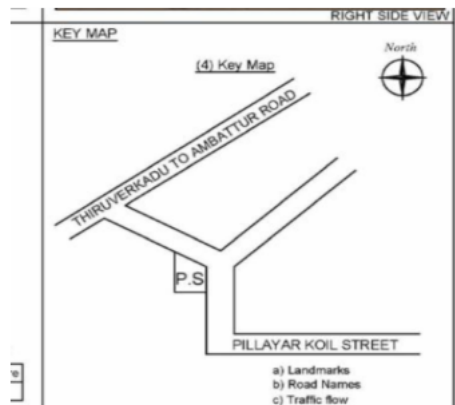

Google Map View

Polling Station Building Front View

Polling Station Front View

Cad View

Key MAP View

1 பெயர் : சாந்தி கணவர் பெயர்: சர்மா வீட்டு எண் : 1 வயது : 68 பாலினம் : பெண் Photo is available	XBG2638500	2 பெயர் : மணிமேகலை கணவர் பெயர்: ஜானகிராமன் வீட்டு எண் : 1 வயது : 65 பாலினம் : பெண் Photo is available	XBG0613596	3 பெயர் : ராஜேந்திரன் தந்தை பெயர்: சீனிவாசன் வீட்டு எண் : 1 வயது : 65 பாலினம் : ஆண் Photo is available	XBG1699487
4 பெயர் : முத்துகுமரன் தந்தை பெயர்: சிதம்பரம் வீட்டு எண் : 1 வயது : 53 பாலினம் : ஆண் Photo is available	XBG1700368	5 பெயர் : கே.கோபிநாதன் தந்தை பெயர்: பி.கே.குப்பா ராவ் வீட்டு எண் : 1 வயது : 52 பாலினம் : ஆண் Photo is available	XBG3686714	6 பெயர் : வெண்ணிலா கணவர் பெயர்: முத்துக்குமரன் வீட்டு எண் : 1 வயது : 49 பாலினம் : பெண் Photo is available	XBG1700244
S2 7 பெயர் : ஹெ ஆனந்த் யால் தேவ ஆசிர ஜோசப் தந்தை பெயர்: ஹென்றி சாமுவேல் வீட்டு எண் : 1 வயது : 49 பாலினம் : ஆண் Photo is available	XBG1699396	8 பெயர் : தேவி கணவர் பெயர்: புருஷோத்தமன் வீட்டு எண் : 1 வயது : 47 பாலினம் : பெண் Photo is available	XBG0613018	9 பெயர் : பீர் முகமது ர தந்தை பெயர்: ரசாக் வீட்டு எண் : 1 வயது : 47 பாலினம் : ஆண் Photo is available	SRB0171652
S2 10 பெயர் : பொ பெயினா கணவர் பெயர்: ஆனந்த் வீட்டு எண் : 1 வயது : 45 பாலினம் : பெண் Photo is available	XBG1699388	11 பெயர் : சோபனாலஷ்மி தந்தை பெயர்: ஜானகிராமன் வீட்டு எண் : 1 வயது : 43 பாலினம் : பெண் Photo is available	XBG0613398	12 பெயர் : அருண் குமார் தந்தை பெயர்: ஜானகிராமன் வீட்டு எண் : 1 வயது : 39 பாலினம் : ஆண் Photo is available	XBG0613208
13 பெயர் : சந்திப் சர்மா தந்தை பெயர்: சர்மா வீட்டு எண் : 1 வயது : 39 பாலினம் : ஆண் Photo is available	XBG2638492	14 பெயர் : கிரன் குமார் தந்தை பெயர்: சர்மா வீட்டு எண் : 1 வயது : 37 பாலினம் : ஆண் Photo is available	XBG2638484	# 15 பெயர் : ஏம்.வீகாஷ் தந்தை பெயர்: எஃ.முத்துசுமாரந் வீட்டு எண் : எண்.1,கங்கா தெரு வயது : 23 பாலினம் : ஆண் Photo is available	XBG3685609
16 பெயர் : ரம்பாதேவி கணவர் பெயர்: பாரதி வீட்டு எண் : 1-4 வயது : 36 பாலினம் : பெண் Photo is available	XBG1111145	17 பெயர் : சசிகுமார் தந்தை பெயர்: பாரதி வீட்டு எண் : 1-4 வயது : 34 பாலினம் : ஆண் Photo is available	XBG1111152	18 பெயர் : பிரபாகரன் தந்தை பெயர்: ஜெகதீசன் வீட்டு எண் : 1/6 வயது : 26 பாலினம் : ஆண் Photo is available	XBG3161684
19 பெயர் : சுஸ்மிதா தந்தை பெயர்: குருசேஷ் வீட்டு எண் : 1-51C வயது : 29 பாலினம் : பெண் Photo is available	XBG2835247	20 பெயர் : சந்தியா கணவர் பெயர்: கார்த்திக் வீட்டு எண் : 1-342 வயது : 33 பாலினம் : பெண் Photo is available	XBG2835296	21 பெயர் : ஜானகி ஜெ கணவர் பெயர்: ஜெகதீசன் வீட்டு எண் : 1C வயது : 40 பாலினம் : பெண் Photo is available	XBG3052768
22 பெயர் : கார்த்திக் தந்தை பெயர்: சீனிவாசன் வீட்டு எண் : 1-F2 வயது : 41 பாலினம் : ஆண் Photo is available	XBG2952463	23 பெயர் : ராமமூர்த்தி தந்தை பெயர்: விருதாச்சலன் வீட்டு எண் : 2 வயது : 82 பாலினம் : ஆண் Photo is available	JCH2776623	24 பெயர் : முத்துமாணிக்கம் கணவர் பெயர்: சண்முகநாதன் வீட்டு எண் : 2 வயது : 63 பாலினம் : பெண் Photo is available	XBG0180463
25 பெயர் : சுரேஷ் தந்தை பெயர்: ராதாகிருஷ்ணன் வீட்டு எண் : 2 வயது : 33 பாலினம் : ஆண் Photo is available	XBG1110956	26 பெயர் : கலைவாணி கணவர் பெயர்: சுரேஷ் வீட்டு எண் : 2 வயது : 32 பாலினம் : பெண் Photo is available	XBG2172088	27 பெயர் : சனல் ஹரிந்திர வர்மா தந்தை பெயர்: ஹரிந்திரா வர்மா வீட்டு எண் : 2F1 வயது : 49 பாலினம் : ஆண் Photo is available	XBG2352060
28 பெயர் : பிரித்தி கர்னவர் கணவர் பெயர்: சனல் ஹரிந்திர வர்மா வீட்டு எண் : 2F1 வயது : 47 பாலினம் : பெண் Photo is available	XBG2352078	29 பெயர் : ஸ ஸம்தீர்ப்த வர்மா தந்தை பெயர்: ஸனல் ஹரிந்திரா வர்மா வீட்டு எண் : 2ஏஃப1 வயது : 21 பாலினம் : ஆண் Photo is available	XBG4123204	30 பெயர் : சுரேஷ்குமார் தந்தை பெயர்: பரசராமன் வீட்டு எண் : 3 வயது : 52 பாலினம் : ஆண் Photo is available	AZZ2669687