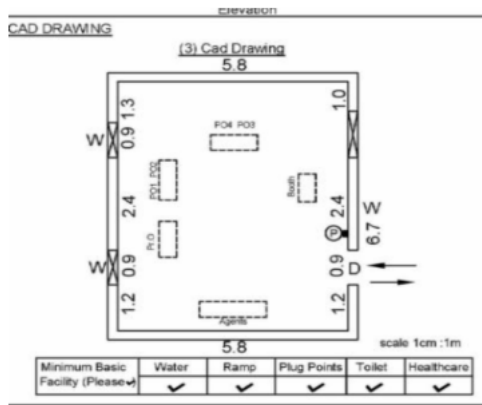

Google Map View

Polling Station Building Front View

Polling Station Front View

Cad View

Key MAP View

1 பெயர் : சாந்தி கணவர் பெயர்: சர்மா வீட்டு எண் : 1 வயது : 68 பாலினம் : பெண் Photo is available	XBG2638500	2 பெயர் : மணிமேகலை கணவர் பெயர்: ஜானகிராமன் வீட்டு எண் : 1 வயது : 65 பாலினம் : பெண் Photo is available	XBG0613596	3 பெயர் : ராஜேந்திரன் தந்தை பெயர்: சீனிவாசன் வீட்டு எண் : 1 வயது : 65 பாலினம் : ஆண் Photo is available	XBG1699487
4 பெயர் : முத்துகுமரன் தந்தை பெயர்: சிதம்பரம் வீட்டு எண் : 1 வயது : 53 பாலினம் : ஆண் Photo is available	XBG1700368	5 பெயர் : கே.கோபிநாதன் தந்தை பெயர்: பி.கே.குப்பா ராவ் வீட்டு எண் : 1 வயது : 52 பாலினம் : ஆண் Photo is available	XBG3686714	6 பெயர் : வெண்ணிலா கணவர் பெயர்: முத்துக்குமரன் வீட்டு எண் : 1 வயது : 49 பாலினம் : பெண் Photo is available	XBG1700244
S2 7 பெயர் : ஹெ ஆனந்த் யால் தேவ ஆசிர ஜோசப் தந்தை பெயர்: ஹென்றி சாமுவேல் வீட்டு எண் : 1 வயது : 49 பாலினம் : ஆண் Photo is available	XBG1699396	8 பெயர் : தேவி கணவர் பெயர்: புருஷோத்தமன் வீட்டு எண் : 1 வயது : 47 பாலினம் : பெண் Photo is available	XBG0613018	9 பெயர் : பீர் முகமது ர தந்தை பெயர்: ரசாக் வீட்டு எண் : 1 வயது : 47 பாலினம் : ஆண் Photo is available	SRB0171652
S2 10 பெயர் : பொ பெயினா கணவர் பெயர்: ஆனந்த் வீட்டு எண் : 1 வயது : 45 பாலினம் : பெண் Photo is available	XBG1699388	11 பெயர் : சோபனாலஷ்மி தந்தை பெயர்: ஜானகிராமன் வீட்டு எண் : 1 வயது : 43 பாலினம் : பெண் Photo is available	XBG0613398	12 பெயர் : அருண் குமார் தந்தை பெயர்: ஜானகிராமன் வீட்டு எண் : 1 வயது : 39 பாலினம் : ஆண் Photo is available	XBG0613208
13 பெயர் : சந்திப் சர்மா தந்தை பெயர்: சர்மா வீட்டு எண் : 1 வயது : 39 பாலினம் : ஆண் Photo is available	XBG2638492	14 பெயர் : கிரன் குமார் தந்தை பெயர்: சர்மா வீட்டு எண் : 1 வயது : 37 பாலினம் : ஆண் Photo is available	XBG2638484	# 15 பெயர் : ஏம்.வீகாஷ் தந்தை பெயர்: எஃ.முத்துசுமாரந் வீட்டு எண் : எண்.1,கங்கா தெரு வயது : 23 பாலினம் : ஆண் Photo is available	XBG3685609
16 பெயர் : ரம்பாதேவி கணவர் பெயர்: பாரதி வீட்டு எண் : 1-4 வயது : 36 பாலினம் : பெண் Photo is available	XBG1111145	17 பெயர் : சசிகுமார் தந்தை பெயர்: பாரதி வீட்டு எண் : 1-4 வயது : 34 பாலினம் : ஆண் Photo is available	XBG1111152	18 பெயர் : பிரபாகரன் தந்தை பெயர்: ஜெகதீசன் வீட்டு எண் : 1/6 வயது : 26 பாலினம் : ஆண் Photo is available	XBG3161684
19 பெயர் : சுஸ்மிதா தந்தை பெயர்: குருசேஷ் வீட்டு எண் : 1-51C வயது : 29 பாலினம் : பெண் Photo is available	XBG2835247	20 பெயர் : சந்தியா கணவர் பெயர்: கார்த்திக் வீட்டு எண் : 1-342 வயது : 33 பாலினம் : பெண் Photo is available	XBG2835296	21 பெயர் : ஜானகி ஜெ கணவர் பெயர்: ஜெகதீசன் வீட்டு எண் : 1C வயது : 40 பாலினம் : பெண் Photo is available	XBG3052768
22 பெயர் : கார்த்திக் தந்தை பெயர்: சீனிவாசன் வீட்டு எண் : 1-F2 வயது : 41 பாலினம் : ஆண் Photo is available	XBG2952463	23 பெயர் : ராமமூர்த்தி தந்தை பெயர்: விருதாச்சலன் வீட்டு எண் : 2 வயது : 82 பாலினம் : ஆண் Photo is available	JCH2776623	24 பெயர் : முத்துமாணிக்கம் கணவர் பெயர்: சண்முகநாதன் வீட்டு எண் : 2 வயது : 63 பாலினம் : பெண் Photo is available	XBG0180463
25 பெயர் : சுரேஷ் தந்தை பெயர்: ராதாகிருஷ்ணன் வீட்டு எண் : 2 வயது : 33 பாலினம் : ஆண் Photo is available	XBG1110956	26 பெயர் : கலைவாணி கணவர் பெயர்: சுரேஷ் வீட்டு எண் : 2 வயது : 32 பாலினம் : பெண் Photo is available	XBG2172088	27 பெயர் : சனல் ஹரிந்திர வர்மா தந்தை பெயர்: ஹரிந்திரா வர்மா வீட்டு எண் : 2F1 வயது : 49 பாலினம் : ஆண் Photo is available	XBG2352060
28 பெயர் : பிரித்தி கர்னவர் கணவர் பெயர்: சனல் ஹரிந்திர வர்மா வீட்டு எண் : 2F1 வயது : 47 பாலினம் : பெண் Photo is available	XBG2352078	29 பெயர் : ஸ ஸம்தீர்ப்த வர்மா தந்தை பெயர்: ஸனல் ஹரிந்திரா வர்மா வீட்டு எண் : 2ஏஃப1 வயது : 21 பாலினம் : ஆண் Photo is available	XBG4123204	30 பெயர் : சுரேஷ்குமார் தந்தை பெயர்: பரசராமன் வீட்டு எண் : 3 வயது : 52 பாலினம் : ஆண் Photo is available	AZZ2669687