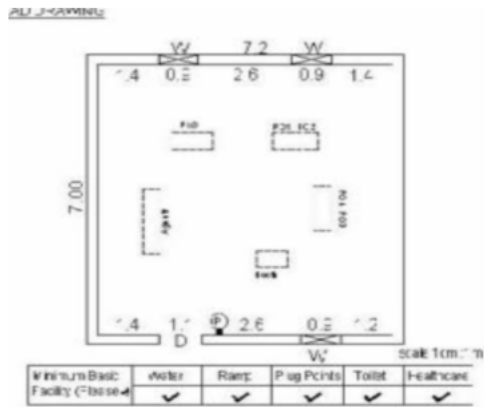

Google Map View

Polling Station Building Front View

Polling Station Front View

Cad View

Key MAP View

1	XBG1121896	பெயர் : சுந்தரம்மாள் கணவர் பெயர்: கணபதி வீட்டு எண் : 2801 வயது : 68 பாலினம் : பெண்	Photo is available	2	XBG4450789	பெயர் : ரகுமான் மு தந்தை பெயர்: முகமத் அலி வீட்டு எண் : 2801 வயது : 59 பாலினம் : ஆண்	Photo is available	3	XBG1121888	பெயர் : டில்லிபாபு தந்தை பெயர்: கணபதி வீட்டு எண் : 2801 வயது : 43 பாலினம் : ஆண்	Photo is available
4	XBG2433530	பெயர் : இராமச்சந்திரன் தந்தை பெயர்: மார்முத்து வீட்டு எண் : 2801 வயது : 42 பாலினம் : ஆண்	Photo is available	5	XBG2433506	பெயர் : முத்துலட்சுமி கணவர் பெயர்: இராமச்சந்திரன் வீட்டு எண் : 2801 வயது : 36 பாலினம் : பெண்	Photo is available	6	XBG0622613	பெயர் : தேவதாஸ் தந்தை பெயர்: பரஸ்வநாதன் வீட்டு எண் : 2802 வயது : 70 பாலினம் : ஆண்	Photo is available
7	XBG0619528	பெயர் : அம்சா கணவர் பெயர்: தேவதாஸ் வீட்டு எண் : 2802 வயது : 66 பாலினம் : பெண்	Photo is available	8	XBG0623009	பெயர் : பிரபு தந்தை பெயர்: தேவதாஸ் வீட்டு எண் : 2802 வயது : 47 பாலினம் : ஆண்	Photo is available	9	XBG0620476	பெயர் : ஜனத்குமார் தந்தை பெயர்: தேவதாஸ் வீட்டு எண் : 2802 வயது : 45 பாலினம் : ஆண்	Photo is available
10	XBG2851053	பெயர் : சிவரஞ்சினி கணவர் பெயர்: ஜனத்குமார் வீட்டு எண் : 2802 வயது : 36 பாலினம் : பெண்	Photo is available	11	ABQ0611715	பெயர் : ஜீவானந்தம் ரா தந்தை பெயர்: ராமசுப்பு வீட்டு எண் : 2803 வயது : 42 பாலினம் : ஆண்	Photo is available	12	XBG1710656	பெயர் : அம்பிகா கணவர் பெயர்: பாண்டியன் வீட்டு எண் : 2804 வயது : 63 பாலினம் : பெண்	Photo is available
13	XBG1710649	பெயர் : ரா பானுமதி கணவர் பெயர்: ராஜசேகர் வீட்டு எண் : 2804 வயது : 40 பாலினம் : பெண்	Photo is available	14	AZZ8472755	பெயர் : மைமூன் கணவர் பெயர்: இப்ராஹிம் வீட்டு எண் : 2805 வயது : 47 பாலினம் : பெண்	Photo is available	15	AZZ8472763	பெயர் : நசிமா தந்தை பெயர்: இப்ராஹிம் வீட்டு எண் : 2805 வயது : 37 பாலினம் : பெண்	Photo is available
16	XBG3657343	பெயர் : ராஜா தந்தை பெயர்: செல்வம் வீட்டு எண் : 2806 வயது : 45 பாலினம் : ஆண்	Photo is available	17	XBG1015346	பெயர் : ராணி கணவர் பெயர்: நாகசாமி வீட்டு எண் : 2808 வயது : 69 பாலினம் : பெண்	Photo is available	18	XBG0727164	பெயர் : இரவி தந்தை பெயர்: நாகசாமி வீட்டு எண் : 2808 வயது : 56 பாலினம் : ஆண்	Photo is available
19	AZZ7585904	பெயர் : கீதா கணவர் பெயர்: ரவி வீட்டு எண் : 2808 வயது : 52 பாலினம் : பெண்	Photo is available	20	XBG1711076	பெயர் : மோகனபிரியா கணவர் பெயர்: பாஸ்கரன் வீட்டு எண் : 2808 வயது : 36 பாலினம் : பெண்	Photo is available	21	XBG0727172	பெயர் : மனோஜ் குமார் தந்தை பெயர்: ரவி வீட்டு எண் : 2808 வயது : 35 பாலினம் : ஆண்	Photo is available
22	XBG1409705	பெயர் : சதீஷ் குமார் தந்தை பெயர்: ரவி வீட்டு எண் : 2808 வயது : 32 பாலினம் : ஆண்	Photo is available	23	XBG4452058	பெயர் : வீரபாண்டியன் தெ தந்தை பெயர்: தென்முகம் வீட்டு எண் : 2809 வயது : 43 பாலினம் : ஆண்	Photo is available	24	XBG4452272	பெயர் : வனிதா வீ கணவர் பெயர்: வீரபாண்டியன் வீட்டு எண் : 2809 வயது : 41 பாலினம் : பெண்	Photo is available
25	XBG0004432	பெயர் : குப்புதாஸ் தந்தை பெயர்: நாகராஜ் வீட்டு எண் : 2810 வயது : 50 பாலினம் : ஆண்	Photo is available	26	XBG0623686	பெயர் : ரோஸ்லெட் கணவர் பெயர்: பெருமாள் வீட்டு எண் : 2811 வயது : 76 பாலினம் : பெண்	Photo is available	27	XBG0622571	பெயர் : இரஞ்சித் தாயின் பெயர்: ரோஸ்லெட் வீட்டு எண் : 2811 வயது : 39 பாலினம் : ஆண்	Photo is available
28	AZZ8472797	பெயர் : அப்துல்சலாம் தந்தை பெயர்: அப்துல்அமீர் வீட்டு எண் : 2814 வயது : 62 பாலினம் : ஆண்	Photo is available	29	AZZ8472805	பெயர் : பரிதாபானு தந்தை பெயர்: அப்துல்அமீர் வீட்டு எண் : 2814 வயது : 62 பாலினம் : ஆண்	Photo is available	30	XBG0621235	பெயர் : அப்துல் ஆக்கிம் தந்தை பெயர்: அப்துல் சலாம் வீட்டு எண் : 2814 வயது : 34 பாலினம் : ஆண்	Photo is available