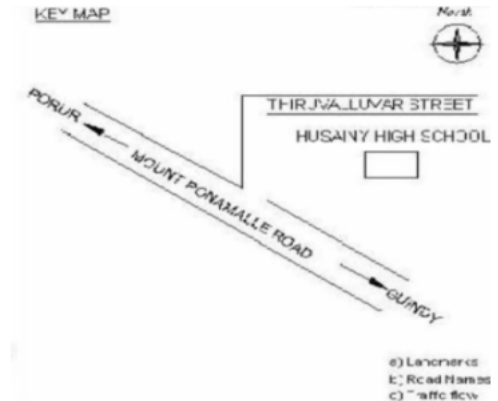

Cad View

Key MAP View