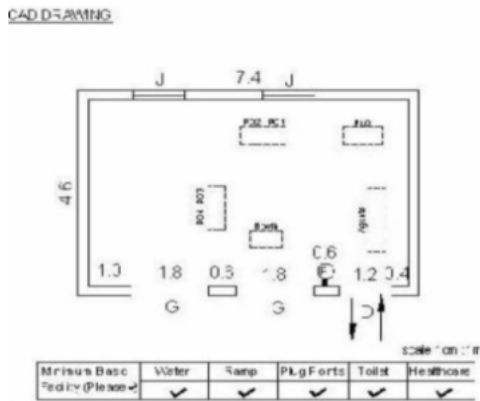

Google Map View

Polling Station Building Front View

Polling Station Front View

Cad View

Key MAP View

1 பெயர் : ராஜராஜன் தந்தை பெயர்: சண்முகம் வீட்டு எண் : 1 வயது : 53 பாலினம் : ஆண்	XBG1830421 Photo is available	2 பெயர் : வினோத்குமார் தந்தை பெயர்: கமலாசுன் வீட்டு எண் : 1 வயது : 53 பாலினம் : ஆண்	XBG2058600 Photo is available	3 பெயர் : முஹமத் ஹுசைன் அஹமத் தந்தை பெயர்: ஜமால் அஹமத் வீட்டு எண் : 1 வயது : 52 பாலினம் : ஆண்	XBG1831007 Photo is available
4 பெயர் : ஷபானா கணவர் பெயர்: உசன் அஹமத் வீட்டு எண் : 1 வயது : 45 பாலினம் : பெண்	XBG1830991 Photo is available	# 5 பெயர் : ஷபீர் அகமத் ஜ தந்தை பெயர்: ஜமால் ஹகமது வீட்டு எண் : 1 வயது : 37 பாலினம் : ஆண்	XBG1830983 Photo is available	6 பெயர் : ஜெயந்தி கணவர் பெயர்: அரவிந் வீட்டு எண் : 1-1 வயது : 45 பாலினம் : பெண்	XBG0066498 Photo is available
7 பெயர் : ராகவன் தந்தை பெயர்: கண்ணியப்பன் வீட்டு எண் : 1-1 வயது : 33 பாலினம் : ஆண்	XBG0989806 Photo is available	8 பெயர் : வினோதினி கணவர் பெயர்: கோபாலன் வீட்டு எண் : 1/1 வயது : 33 பாலினம் : பெண்	XBG3125994 Photo is available	9 பெயர் : கௌரி கணவர் பெயர்: கண்ணியப்பன் வீட்டு எண் : 1-1-1 வயது : 56 பாலினம் : பெண்	JCH9299256 Photo is available
10 பெயர் : லட்சுமி கணவர் பெயர்: ஏழுமலை வீட்டு எண் : 1-1-1 வயது : 54 பாலினம் : பெண்	JCH9299264 Photo is available	11 பெயர் : கோபாலன் தந்தை பெயர்: ஏழுமலை வீட்டு எண் : 1-1-1 வயது : 40 பாலினம் : ஆண்	JCH9297102 Photo is available	12 பெயர் : ஆண்டாள் கணவர் பெயர்: கன்னியப்பன் வீட்டு எண் : 1-1-2 வயது : 76 பாலினம் : பெண்	JCH9299249 Photo is available
13 பெயர் : விசாலாட்சி கணவர் பெயர்: நடராஜன் வீட்டு எண் : 1-1-2 வயது : 46 பாலினம் : பெண்	JCH9299538 Photo is available	14 பெயர் : தட்சிணாமூர்த்தி தந்தை பெயர்: ராஜவேல் வீட்டு எண் : 1-1A-1 வயது : 61 பாலினம் : ஆண்	JCH9295890 Photo is available	15 பெயர் : சுனிதா கணவர் பெயர்: தட்சிணாமூர்த்தி வீட்டு எண் : 1-1A-1 வயது : 51 பாலினம் : பெண்	JCH9295908 Photo is available
16 பெயர் : மகேந்திரன் தந்தை பெயர்: முருகேசன் வீட்டு எண் : 1-2 வயது : 40 பாலினம் : ஆண்	XBG0772699 Photo is available	17 பெயர் : தரணி கணவர் பெயர்: மகேந்திரன் வீட்டு எண் : 1-2 வயது : 36 பாலினம் : பெண்	XBG0772715 Photo is available	18 பெயர் : மீனாட்சி தந்தை பெயர்: ஆதிமூலம் வீட்டு எண் : 1/3 வயது : 45 பாலினம் : பெண்	XBG0210534 Photo is available
19 பெயர் : சரவணன் தந்தை பெயர்: ஆதிமூலம் வீட்டு எண் : 1/3 வயது : 43 பாலினம் : ஆண்	XBG0066357 Photo is available	20 பெயர் : செல்வி கணவர் பெயர்: ராமநாதன் வீட்டு எண் : 1-3 வயது : 37 பாலினம் : பெண்	XBG1258847 Photo is available	21 பெயர் : அஷ்டலட்சுமி தந்தை பெயர்: ராஜீ வீட்டு எண் : 1-3 வயது : 33 பாலினம் : பெண்	XBG0930255 Photo is available
22 பெயர் : ஜெகதீஸ் தந்தை பெயர்: ராஜீ வீட்டு எண் : 1-3 வயது : 32 பாலினம் : ஆண்	XBG1257369 Photo is available	23 பெயர் : ராஜி தந்தை பெயர்: தனபால் வீட்டு எண் : 1-3-2 வயது : 56 பாலினம் : ஆண்	JCH9290289 Photo is available	24 பெயர் : பத்மா கணவர் பெயர்: ராஜி வீட்டு எண் : 1-3-2 வயது : 48 பாலினம் : பெண்	JCH9291386 Photo is available
25 பெயர் : கமலக்கண்ணன் தந்தை பெயர்: சுப்பிரமணி வீட்டு எண் : 1-4 வயது : 42 பாலினம் : ஆண்	XBG1258680 Photo is available	26 பெயர் : வெங்கடேசன் தந்தை பெயர்: சுப்பிரமணி வீட்டு எண் : 1-4 வயது : 39 பாலினம் : ஆண்	XBG1549732 Photo is available	27 பெயர் : அலமேலு கணவர் பெயர்: கமலக்கண்ணன் வீட்டு எண் : 1-4 வயது : 39 பாலினம் : பெண்	XBG1258714 Photo is available
28 பெயர் : உமாமகேஷ்வரி வி கணவர் பெயர்: வெற்றிவேல் கே வெற்றிவேல் கே வீட்டு எண் : 1/4 வயது : 35 பாலினம் : பெண்	XBG4309878 Photo is available	29 பெயர் : சகுந்தலா ஆதிமூலம் கணவர் பெயர்: ஆதிமூலம் வீட்டு எண் : 1-4-1 வயது : 80 பாலினம் : பெண்	JCH2842656 Photo is available	30 பெயர் : கார்த்திகேயன் தந்தை பெயர்: ஆதிமூலம் வீட்டு எண் : 1-4-1 வயது : 51 பாலினம் : ஆண்	JCH2742831 Photo is available