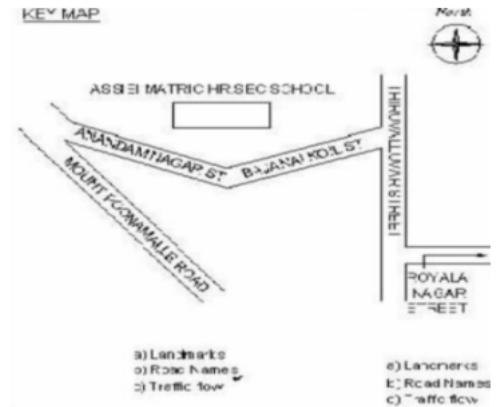

Key MAP View