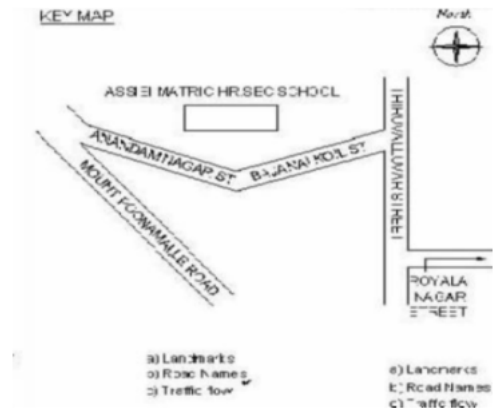

Key MAP View