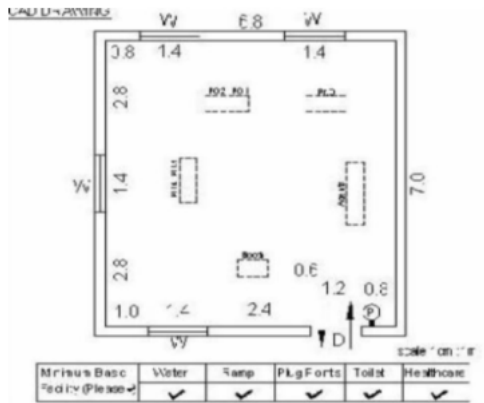

Google Map View

Polling Station Building Front View

Polling Station Front View

Cad View

Key MAP View

1 பெயர் : ஆகாஷ் தந்தை பெயர்: கோவிந்தசாமி வீட்டு எண் : 1/18ஏ வயது : 26 பாலினம் : ஆண்	XBG3210705 Photo is available	2 பெயர் : ராஜ்குமார் தந்தை பெயர்: ரவி வீட்டு எண் : 2 வயது : 36 பாலினம் : ஆண்	XBG1831999 Photo is available	3 பெயர் : மணிகண்டன் தந்தை பெயர்: வாசு வீட்டு எண் : 2 வயது : 34 பாலினம் : ஆண்	XBG1831981 Photo is available
4 பெயர் : திவ்யா தந்தை பெயர்: பூபால கிருஷ்ணன் வீட்டு எண் : 2 வயது : 32 பாலினம் : பெண்	XBG1831916 Photo is available	5 பெயர் : நர்மதா தந்தை பெயர்: அர்ஜூன் வீட்டு எண் : 2 வயது : 31 பாலினம் : பெண்	XBG1832518 Photo is available	6 பெயர் : பழனி வேல் தந்தை பெயர்: ராமையா வீட்டு எண் : 2 வயது : 30 பாலினம் : ஆண்	XBG2244259 Photo is available
7 பெயர் : நதியா கணவர் பெயர்: ரவி வீட்டு எண் : 2-1 வயது : 39 பாலினம் : பெண்	XBG1260678 Photo is available	8 பெயர் : சிதம்பரம் இதரர் பெயர்: ரங்க நாகன் வீட்டு எண் : 2-2 வயது : 58 பாலினம் : ஆண்	JCH3959111 Photo is available	9 பெயர் : பிரவீன் தந்தை பெயர்: சச்சிதானந்தம் வீட்டு எண் : 2-2 வயது : 33 பாலினம் : ஆண்	XBG0930818 Photo is available
10 பெயர் : சுகுணா கணவர் பெயர்: சச்சிதானந்தம் வீட்டு எண் : 2-2a வயது : 69 பாலினம் : பெண்	XBG0778415 Photo is available	11 பெயர் : பிரபு தந்தை பெயர்: சச்சிதானந்தம் வீட்டு எண் : 2-2A வயது : 43 பாலினம் : ஆண்	XBG0778720 Photo is available	12 பெயர் : கோமதி தந்தை பெயர்: ரங்கன் வீட்டு எண் : 2-2a வயது : 37 பாலினம் : பெண்	XBG2961993 Photo is available
13 பெயர் : பெருமாள் தந்தை பெயர்: ராஜகோபால் வீட்டு எண் : 2/5 வயது : 79 பாலினம் : ஆண்	XBG3870045 Photo is available	14 பெயர் : ரத்தினம் கணவர் பெயர்: பெருமாள் வீட்டு எண் : 2/5 வயது : 69 பாலினம் : பெண்	XBG3870037 Photo is available	15 பெயர் : முரளிக்குமார் தந்தை பெயர்: கோவிந்தராஜன் வீட்டு எண் : 2-6 வயது : 63 பாலினம் : ஆண்	XBG0992164 Photo is available
16 பெயர் : பிரவீன் தந்தை பெயர்: போஜந் ராஜன் வீட்டு எண் : 2/6ஏ வயது : 25 பாலினம் : ஆண்	XBG3613874 Photo is available	17 பெயர் : மூக்கையா தந்தை பெயர்: அழகரப்பன் வீட்டு எண் : 2-9 வயது : 62 பாலினம் : ஆண்	XBG1259753 Photo is available	18 பெயர் : சருதி சந்திரஹாசன் தந்தை பெயர்: சந்திரஹாசன் சந்திரஹாசன் வீட்டு எண் : 2/9 வயது : 27 பாலினம் : பெண்	XBG3050424 Photo is available
19 பெயர் : பூபாலகிருஷ்ணன் தந்தை பெயர்: திரவியம் வீட்டு எண் : 2-10 வயது : 62 பாலினம் : ஆண்	XBG1832526 Photo is available	20 பெயர் : திருவேங்கடம் தந்தை பெயர்: மணிவண்ணன் வீட்டு எண் : 2-11 வயது : 50 பாலினம் : ஆண்	XBG0930784 Photo is available	21 பெயர் : சசிலா கணவர் பெயர்: திருவேங்கடம் வீட்டு எண் : 2-11 வயது : 44 பாலினம் : பெண்	XBG0930776 Photo is available
22 பெயர் : தணிகா ராஜேஷ்வரி தந்தை பெயர்: மணி வீட்டு எண் : 2/12ஏ வயது : 23 பாலினம் : ஆண்	XBG3717444 Photo is available	23 பெயர் : வெள்ளை அம்மாள் கணவர் பெயர்: பெரியசாமி வீட்டு எண் : 2/14 வயது : 63 பாலினம் : பெண்	XBG3691797 Photo is available	# 24 பெயர் : டேவின் பிரான்சிஸ் லிவிஸன்பிரான்சிஸ் தந்தை பெயர்: லிவிஸந் ஃபிரான்சிஸ் வீட்டு எண் : 2/17 வயது : 25 பாலினம் : ஆண்	XBG3701562 Photo is available
25 பெயர் : சங்கர் தந்தை பெயர்: துரைசாமி வீட்டு எண் : 2-21 வயது : 56 பாலினம் : ஆண்	JCH9322850 Photo is available	26 பெயர் : ஞானம்மாள் கணவர் பெயர்: சங்கர் வீட்டு எண் : 2-21 வயது : 48 பாலினம் : பெண்	JCH9322876 Photo is available	27 பெயர் : குஞ்சப்பா தந்தை பெயர்: முருகன் வீட்டு எண் : 2-23-2 வயது : 61 பாலினம் : ஆண்	AZZ7766587 Photo is available
28 பெயர் : இன்பராணி கணவர் பெயர்: குஞ்சப்பா வீட்டு எண் : 2-23-3 வயது : 51 பாலினம் : பெண்	AZZ7157290 Photo is available	29 பெயர் : பிரியா தந்தை பெயர்: ராஜ்குமார் வீட்டு எண் : 2-24 வயது : 57 பாலினம் : பெண்	XBG2521532 Photo is available	30 பெயர் : மோகன் தந்தை பெயர்: ரமெஷ் வீட்டு எண் : 2-24 வயது : 28 பாலினம் : ஆண்	XBG2521755 Photo is available