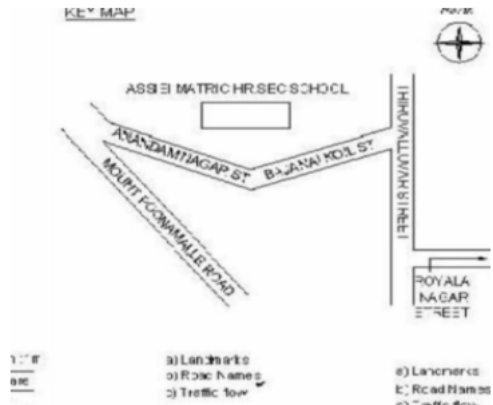

Key MAP View