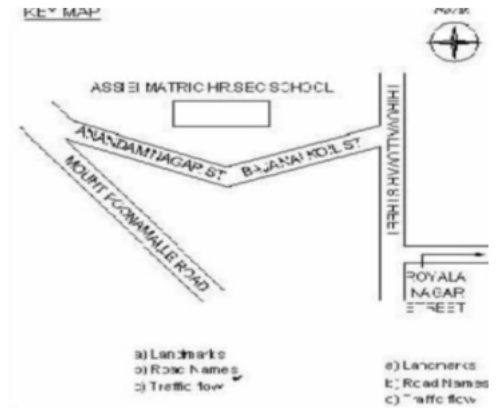

Key MAP View