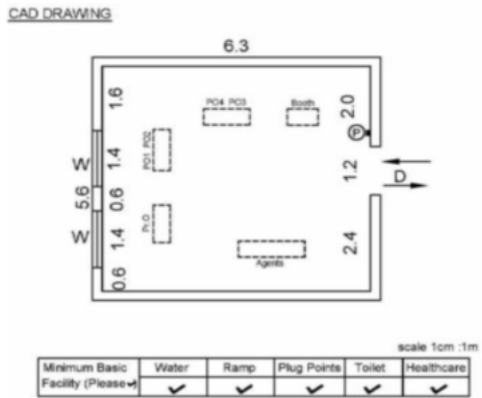

கையொப்பம்

Nazri Naksha

Google Map View

Polling Station Building Front View

Polling Station Front View

Cad View

Key MAP View

| | | | | | |
|---|------------|---|------------|---|------------|
| 1 பெயர் : ராணி கணவர் பெயர்: சுப்பரமணி வீட்டு எண் : 3 வயது : 63 பாலினம் : பெண் Photo is available | XBG2064111 | 2 பெயர் : மதியழகன் தந்தை பெயர்: ஆண்டியப்பன் வீட்டு எண் : 3 வயது : 56 பாலினம் : ஆண் Photo is available | XBG2889244 | 3 பெயர் : வெண்ணிலா கணவர் பெயர்: வெயிலுமுத்து வீட்டு எண் : 3 வயது : 55 பாலினம் : பெண் Photo is available | XBG1268663 |
| 4 பெயர் : செல்வராஜன் தந்தை பெயர்: பிச்சை வீட்டு எண் : 3 வயது : 53 பாலினம் : ஆண் Photo is available | XBG2063766 | 5 பெயர் : பாரதிநாதன் தந்தை பெயர்: மலையாண்டி வீட்டு எண் : 3 வயது : 50 பாலினம் : ஆண் Photo is available | XBG2063626 | 6 பெயர் : பா சந்திரிகா கணவர் பெயர்: பி பாபு வீட்டு எண் : 3 வயது : 50 பாலினம் : பெண் Photo is available | XBG1007269 |
| 7 பெயர் : ராஜா தந்தை பெயர்: சொக்கலிங்கம் வீட்டு எண் : 3 வயது : 45 பாலினம் : ஆண் Photo is available | XBG1007251 | 8 பெயர் : தில்லைசங்கர சுப்ரமணியன் தந்தை பெயர்: ராகவன் வீட்டு எண் : 3 வயது : 44 பாலினம் : ஆண் Photo is available | XBG2063501 | 9 பெயர் : கதிர்வேலு தந்தை பெயர்: சுப்பிரமணி வீட்டு எண் : 3 வயது : 43 பாலினம் : ஆண் Photo is available | XBG2063642 |
| 10 பெயர் : உமா மகேஷ்வரி கணவர் பெயர்: சரவணன் வீட்டு எண் : 3 வயது : 40 பாலினம் : பெண் Photo is available | XBG2889418 | 11 பெயர் : சத்தியா கணவர் பெயர்: ஏழுமலை வீட்டு எண் : 3 வயது : 38 பாலினம் : பெண் Photo is available | XBG1268325 | 12 பெயர் : கலைவாணி தந்தை பெயர்: வெயிலுமுத்து வீட்டு எண் : 3 வயது : 36 பாலினம் : பெண் Photo is available | XBG2889368 |
| 13 பெயர் : கௌதமி தந்தை பெயர்: ராஜ்குமார் வீட்டு எண் : 3 வயது : 36 பாலினம் : பெண் Photo is available | XBG2889392 | 14 பெயர் : கால்யம்ருதா தந்தை பெயர்: வெங்கட்ரமணா வீட்டு எண் : 3 வயது : 34 பாலினம் : பெண் Photo is available | XBG2063592 | 15 பெயர் : வினோத்குமார் தந்தை பெயர்: சுப்புராயன் வீட்டு எண் : 3 வயது : 33 பாலினம் : பெண் Photo is available | XBG2063998 |
| 16 பெயர் : வெங்கடேஷ் தந்தை பெயர்: பலராமன் வீட்டு எண் : 3 வயது : 32 பாலினம் : ஆண் Photo is available | XBG2889251 | 17 பெயர் : கீதா தந்தை பெயர்: கோபால் வீட்டு எண் : 3 வயது : 31 பாலினம் : பெண் Photo is available | XBG2064004 | 18 பெயர் : சங்கீதா தந்தை பெயர்: வினோத குமார் வீட்டு எண் : 3 வயது : 31 பாலினம் : பெண் Photo is available | XBG2063980 |
| 19 பெயர் : ஷாலினி கணவர் பெயர்: சங்கர் வீட்டு எண் : 3 வயது : 30 பாலினம் : பெண் Photo is available | XBG2064061 | 20 பெயர் : சரண்ராஜ் தந்தை பெயர்: தேவராஜ் வீட்டு எண் : 3 வயது : 30 பாலினம் : ஆண் Photo is available | XBG2163830 | 21 பெயர் : லாவண்யா தந்தை பெயர்: லட்சுமணன் வீட்டு எண் : 3 வயது : 29 பாலினம் : பெண் Photo is available | XBG2819795 |
| 22 பெயர் : ஹரினி தந்தை பெயர்: மதியழகன் வீட்டு எண் : 3 வயது : 28 பாலினம் : பெண் Photo is available | XBG2889236 | 23 பெயர் : ஜெயபால் தந்தை பெயர்: வேணு வீட்டு எண் : 3-1 வயது : 59 பாலினம் : ஆண் Photo is available | XBG1268739 | 24 பெயர் : குளசவுந்தரி தந்தை பெயர்: ஏழுமலை வீட்டு எண் : 3-1 வயது : 38 பாலினம் : பெண் Photo is available | XBG0073866 |
| 25 பெயர் : மணிகண்டன் தந்தை பெயர்: ஜெயவேலு வீட்டு எண் : 3-1 வயது : 37 பாலினம் : ஆண் Photo is available | XBG1675354 | 26 பெயர் : யுவந்தனா கணவர் பெயர்: மணிகண்டன் வீட்டு எண் : 3-1 வயது : 35 பாலினம் : பெண் Photo is available | XBG1675347 | 27 பெயர் : அர்ஷியா பேகம் தந்தை பெயர்: செய்து சிராஜீதீன் அகமது வீட்டு எண் : 3-1 வயது : 33 பாலினம் : பெண் Photo is available | XBG2063337 |
| 28 பெயர் : பிரகாஷ் தந்தை பெயர்: ராமகிருஷ்ணன் வீட்டு எண் : 3-1 வயது : 31 பாலினம் : ஆண் Photo is available | XBG1837863 | 29 பெயர் : சையத் ஷகீல் அஹமெத் சீதாஜாடின் தாயின் பெயர்: கோவழிய பேகம் சையத் சிராஜுதீன் அஹமெத் வீட்டு எண் : 3/1 VOC street வயது : 38 பாலினம் : ஆண் Photo is available | XBG3937364 | 30 பெயர் : ஏ செளந்தரராஜன் எலிபி அலகியாஸிகார் தந்தை பெயர்: எலிபி அலகியாஸிகார் பாதர் வீட்டு எண் : 3/2 வயது : 64 பாலினம் : ஆண் Photo is available | XBG4352514 |