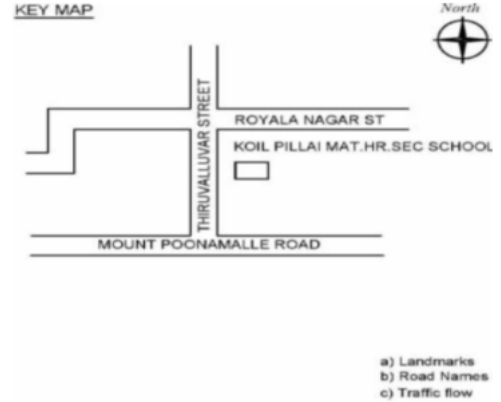

கையொப்பம்

Nazri Naksha

Google Map View

Polling Station Building Front View

Polling Station Front View

Cad View

Key MAP View

| | | | | | |
|---|------------|---|------------|---|------------|
| 1 பெயர் : ராணி கணவர் பெயர்: சுப்பரமணி வீட்டு எண் : 3 வயது : 63 பாலினம் : பெண் Photo is available | XBG2064111 | 2 பெயர் : மதியழகன் தந்தை பெயர்: ஆண்டியப்பன் வீட்டு எண் : 3 வயது : 56 பாலினம் : ஆண் Photo is available | XBG2889244 | 3 பெயர் : வெண்ணிலா கணவர் பெயர்: வெயிலுமுத்து வீட்டு எண் : 3 வயது : 55 பாலினம் : பெண் Photo is available | XBG1268663 |
| 4 பெயர் : செல்வராஜன் தந்தை பெயர்: பிச்சை வீட்டு எண் : 3 வயது : 53 பாலினம் : ஆண் Photo is available | XBG2063766 | 5 பெயர் : பாரதிநாதன் தந்தை பெயர்: மலையாண்டி வீட்டு எண் : 3 வயது : 50 பாலினம் : ஆண் Photo is available | XBG2063626 | 6 பெயர் : பா சந்திரிகா கணவர் பெயர்: பி பாபு வீட்டு எண் : 3 வயது : 50 பாலினம் : பெண் Photo is available | XBG1007269 |
| 7 பெயர் : ராஜா தந்தை பெயர்: சொக்கலிங்கம் வீட்டு எண் : 3 வயது : 45 பாலினம் : ஆண் Photo is available | XBG1007251 | 8 பெயர் : தில்லைசங்கர சுப்ரமணியன் தந்தை பெயர்: ராகவன் வீட்டு எண் : 3 வயது : 44 பாலினம் : ஆண் Photo is available | XBG2063501 | 9 பெயர் : கதிர்வேலு தந்தை பெயர்: சுப்பிரமணி வீட்டு எண் : 3 வயது : 43 பாலினம் : ஆண் Photo is available | XBG2063642 |
| 10 பெயர் : உமா மகேஷ்வரி கணவர் பெயர்: சரவணன் வீட்டு எண் : 3 வயது : 40 பாலினம் : பெண் Photo is available | XBG2889418 | 11 பெயர் : சத்தியா கணவர் பெயர்: ஏழுமலை வீட்டு எண் : 3 வயது : 38 பாலினம் : பெண் Photo is available | XBG1268325 | 12 பெயர் : கலைவாணி தந்தை பெயர்: வெயிலுமுத்து வீட்டு எண் : 3 வயது : 36 பாலினம் : பெண் Photo is available | XBG2889368 |
| 13 பெயர் : கௌதமி தந்தை பெயர்: ராஜ்குமார் வீட்டு எண் : 3 வயது : 36 பாலினம் : பெண் Photo is available | XBG2889392 | 14 பெயர் : கால்யம்ருதா தந்தை பெயர்: வெங்கட்ரமணா வீட்டு எண் : 3 வயது : 34 பாலினம் : பெண் Photo is available | XBG2063592 | 15 பெயர் : வினோத்குமார் தந்தை பெயர்: சுப்புராயன் வீட்டு எண் : 3 வயது : 33 பாலினம் : பெண் Photo is available | XBG2063998 |
| 16 பெயர் : வெங்கடேஷ் தந்தை பெயர்: பலராமன் வீட்டு எண் : 3 வயது : 32 பாலினம் : ஆண் Photo is available | XBG2889251 | 17 பெயர் : கீதா தந்தை பெயர்: கோபால் வீட்டு எண் : 3 வயது : 31 பாலினம் : பெண் Photo is available | XBG2064004 | 18 பெயர் : சங்கீதா தந்தை பெயர்: வினோத குமார் வீட்டு எண் : 3 வயது : 31 பாலினம் : பெண் Photo is available | XBG2063980 |
| 19 பெயர் : ஷாலினி கணவர் பெயர்: சங்கர் வீட்டு எண் : 3 வயது : 30 பாலினம் : பெண் Photo is available | XBG2064061 | 20 பெயர் : சரண்ராஜ் தந்தை பெயர்: தேவராஜ் வீட்டு எண் : 3 வயது : 30 பாலினம் : ஆண் Photo is available | XBG2163830 | 21 பெயர் : லாவண்யா தந்தை பெயர்: லட்சுமணன் வீட்டு எண் : 3 வயது : 29 பாலினம் : பெண் Photo is available | XBG2819795 |
| 22 பெயர் : ஹரினி தந்தை பெயர்: மதியழகன் வீட்டு எண் : 3 வயது : 28 பாலினம் : பெண் Photo is available | XBG2889236 | 23 பெயர் : ஜெயபால் தந்தை பெயர்: வேணு வீட்டு எண் : 3-1 வயது : 59 பாலினம் : ஆண் Photo is available | XBG1268739 | 24 பெயர் : குளசவுந்தரி தந்தை பெயர்: ஏழுமலை வீட்டு எண் : 3-1 வயது : 38 பாலினம் : பெண் Photo is available | XBG0073866 |
| 25 பெயர் : மணிகண்டன் தந்தை பெயர்: ஜெயவேலு வீட்டு எண் : 3-1 வயது : 37 பாலினம் : ஆண் Photo is available | XBG1675354 | 26 பெயர் : யுவந்தனா கணவர் பெயர்: மணிகண்டன் வீட்டு எண் : 3-1 வயது : 35 பாலினம் : பெண் Photo is available | XBG1675347 | 27 பெயர் : அர்ஷியா பேகம் தந்தை பெயர்: செய்து சிராஜீதீன் அகமது வீட்டு எண் : 3-1 வயது : 33 பாலினம் : பெண் Photo is available | XBG2063337 |
| 28 பெயர் : பிரகாஷ் தந்தை பெயர்: ராமகிருஷ்ணன் வீட்டு எண் : 3-1 வயது : 31 பாலினம் : ஆண் Photo is available | XBG1837863 | 29 பெயர் : சையத் ஷகீல் அஹமெத் சீதாஜாடின் தாயின் பெயர்: கோவழிய பேகம் சையத் சிராஜுதீன் அஹமெத் வீட்டு எண் : 3/1 VOC street வயது : 38 பாலினம் : ஆண் Photo is available | XBG3937364 | 30 பெயர் : ஏ செளந்தரராஜன் எலிபி அலகியாஸிகார் தந்தை பெயர்: எலிபி அலகியாஸிகார் பாதர் வீட்டு எண் : 3/2 வயது : 64 பாலினம் : ஆண் Photo is available | XBG4352514 |