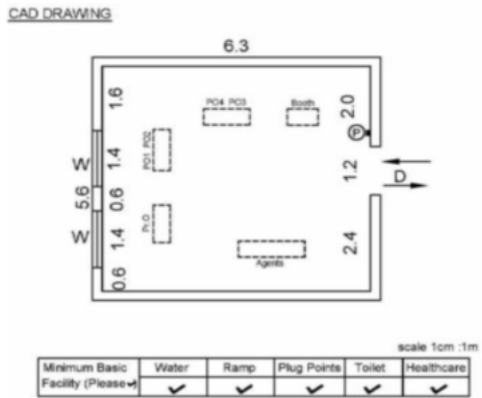

Cad View

Key MAP View