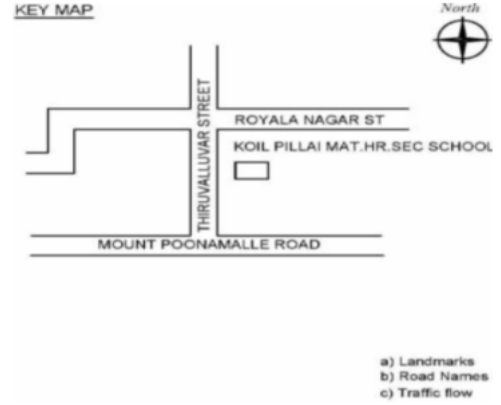

Cad View

Key MAP View