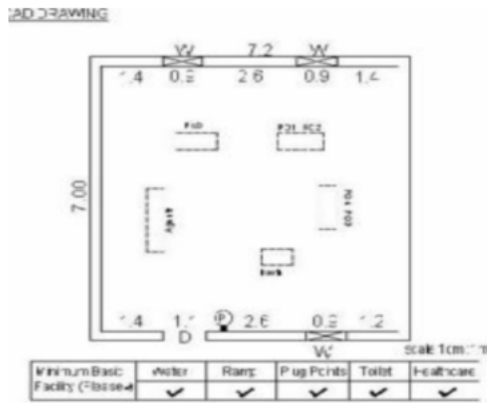

Google Map View

Polling Station Building Front View

Polling Station Front View

Cad View

Key MAP View

1 பெயர் : உமாஷங்கர் தந்தை பெயர்: முருகேசன் வீட்டு எண் : 5 வயது : 54 பாலினம் : ஆண்	XBG3850997 Photo is available	2 பெயர் : தமீமுல்அன்சாரி தந்தை பெயர்: ஹமீது சுல்தான் வீட்டு எண் : 16 வயது : 47 பாலினம் : ஆண்	XBG1126390 Photo is available	3 பெயர் : பாணுநிசய கணவர் பெயர்: தமீமுல் அன்சாரி வீட்டு எண் : 16 வயது : 43 பாலினம் : பெண்	XBG1124767 Photo is available
4 பெயர் : மரகதம் கணவர் பெயர்: கிருஷ்ணன் வீட்டு எண் : 38-3 வயது : 65 பாலினம் : பெண்	XBG2642288 Photo is available	5 பெயர் : ராஹிலா பானு தந்தை பெயர்: அப்துல் ஹக்கீம் வீட்டு எண் : 39 வயது : 37 பாலினம் : பெண்	XBG1124890 Photo is available	6 பெயர் : வில்சன் தந்தை பெயர்: டேவிட் வீட்டு எண் : 392 வயது : 80 பாலினம் : ஆண்	XBG3851292 Photo is available
7 பெயர் : வினோத் குமார் தந்தை பெயர்: தாஸ்அரசன் வீட்டு எண் : 392 வயது : 31 பாலினம் : ஆண்	XBG3851268 Photo is available	8 பெயர் : ரேஷ்ம தந்தை பெயர்: பெரோஸ் பஷ் வீட்டு எண் : 409 வயது : 33 பாலினம் : பெண்	XBG3852837 Photo is available	9 பெயர் : யோகலட்சுமி தந்தை பெயர்: பத்மநாதன் வீட்டு எண் : 419 வயது : 31 பாலினம் : பெண்	XBG1713825 Photo is available
10 பெயர் : பழனி தந்தை பெயர்: பாலசுந்தரம் வீட்டு எண் : 2233 வயது : 76 பாலினம் : ஆண்	XBG1713635 Photo is available	11 பெயர் : ஜோதி கணவர் பெயர்: பழனி வீட்டு எண் : 2233 வயது : 71 பாலினம் : பெண்	XBG1714898 Photo is available	12 பெயர் : க வர்ஷா கதிரவன் தந்தை பெயர்: கதிரவன் வீட்டு எண் : 3059 வயது : 20 பாலினம் : பெண்	XBG4183950 Photo is available
13 பெயர் : ராமானுஜம் தந்தை பெயர்: குப்புராவ் வீட்டு எண் : 3081 வயது : 33 பாலினம் : ஆண்	XBG1124726 Photo is available	14 பெயர் : குணசேகர் தந்தை பெயர்: சண்முகம் வீட்டு எண் : 3096 வயது : 32 பாலினம் : ஆண்	XBG1123512 Photo is available	15 பெயர் : கறிமுனிசா கணவர் பெயர்: அப்துல்கரீம் வீட்டு எண் : 3098 வயது : 68 பாலினம் : பெண்	XBG1468149 Photo is available
16 பெயர் : மகேஷ் குமார் தந்தை பெயர்: சுகுமார் வீட்டு எண் : 3146 வயது : 37 பாலினம் : ஆண்	XBG2433126 Photo is available	17 பெயர் : சு பவித்ரா சுரேஷ் தந்தை பெயர்: சுரேஷ் வீட்டு எண் : 3255 வயது : 21 பாலினம் : பெண்	XBG4183968 Photo is available	18 பெயர் : அசஷ்யனேத்திரா தந்தை பெயர்: நீலகண்டன் வீட்டு எண் : 3361 வயது : 19 பாலினம் : பெண்	XBG4509873 Photo is available
19 பெயர் : ஏமாவுதி கணவர் பெயர்: சந்திரசேகர் வீட்டு எண் : 3362 வயது : 73 பாலினம் : பெண்	SRB0413674 Photo is available	20 பெயர் : பேரியாந்யாசீ கணவர் பெயர்: செல்வம் வீட்டு எண் : 3368 வயது : 47 பாலினம் : பெண்	XBG3863594 Photo is available	21 பெயர் : கெங்கம்மாள் கணவர் பெயர்: சுரேஷ் வீட்டு எண் : 3399 வயது : 40 பாலினம் : பெண்	XBG1468339 Photo is available
22 பெயர் : மெர்லின் தேவி இதரர் பெயர்: மைக்கேல்ராஜன் வீட்டு எண் : 3406 வயது : 49 பாலினம் : பெண்	XBG0623165 Photo is available	23 பெயர் : கவி பிரியா செள சௌந்தரராஜ் தந்தை பெயர்: சௌந்தரராஜ் வீட்டு எண் : 3424 வயது : 23 பாலினம் : பெண்	XBG4183976 Photo is available	24 பெயர் : சிவகுமார் தந்தை பெயர்: சைலப்பன் வீட்டு எண் : 3439 வயது : 51 பாலினம் : ஆண்	XBG1440981 Photo is available
25 பெயர் : பார்த்தசாரதி தந்தை பெயர்: தனபால் வீட்டு எண் : 3473 வயது : 72 பாலினம் : ஆண்	XBG1466838 Photo is available	26 பெயர் : ராஜலட்சுமி கணவர் பெயர்: பார்த்தசாரதி வீட்டு எண் : 3473 வயது : 64 பாலினம் : பெண்	XBG1467216 Photo is available	27 பெயர் : சங்கர் தந்தை பெயர்: பார்த்தசாரதி வீட்டு எண் : 3473 வயது : 44 பாலினம் : ஆண்	XBG1468073 Photo is available
28 பெயர் : ராஜ்குமார் தந்தை பெயர்: பார்த்தசாரதி வீட்டு எண் : 3473 வயது : 42 பாலினம் : ஆண்	XBG1467455 Photo is available	29 பெயர் : கிருஷ்ண ராவ் தந்தை பெயர்: ஹரிதாஸ் வீட்டு எண் : 3475 வயது : 73 பாலினம் : ஆண்	XBG2003432 Photo is available	30 பெயர் : லட்சுமி தேவி கணவர் பெயர்: கிருஷ்ணாராவ் வீட்டு எண் : 3475 வயது : 64 பாலினம் : பெண்	XBG2003440 Photo is available