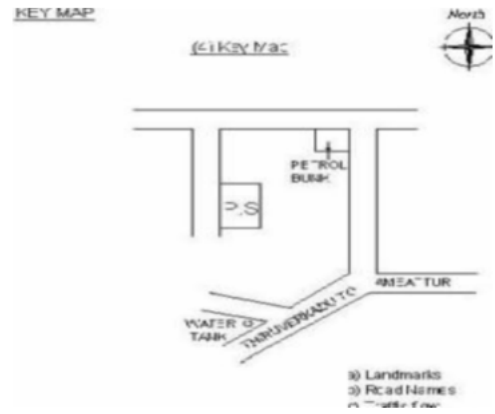

Cad View

Key MAP View