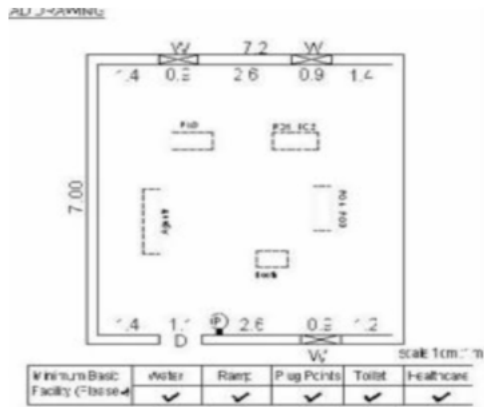

Google Map View

Polling Station Building Front View

Polling Station Front View

Cad View

Key MAP View

1 பெயர் : தனலக்ஷ்மி தந்தை பெயர் : ராஜசேகர் வீட்டு எண் : 5/3 வயது : 27 பாலினம் : பெண்	XBG3022183 Photo is available	2 பெயர் : ரகு வெங்கடேஷ் தந்தை பெயர் : சிவகுமார் வீட்டு எண் : 5/3 வயது : 27 பாலினம் : ஆண்	XBG3022233 Photo is available	3 பெயர் : எஸ்தர் ராணி தந்தை பெயர் : ராஜா வீட்டு எண் : 5/3 வயது : 24 பாலினம் : பெண்	XBG3811692 Photo is available
4 பெயர் : சிவக்குமார் தந்தை பெயர் : கண்ணையன் வீட்டு எண் : 5-3A வயது : 47 பாலினம் : ஆண்	JCH9442674 Photo is available	5 பெயர் : ரமேஷ் தந்தை பெயர் : தங்கமணி வீட்டு எண் : 5-4 வயது : 62 பாலினம் : ஆண்	XBG1269232 Photo is available	6 பெயர் : புவனேஸ்வரி கணவர் பெயர் : ரமேஷ் வீட்டு எண் : 5-4 வயது : 60 பாலினம் : பெண்	AZZ6544142 Photo is available
7 பெயர் : கல்யாணி கணவர் பெயர் : செல்வக்குமார் வீட்டு எண் : 5-4 வயது : 51 பாலினம் : பெண்	JCH9437385 Photo is available	8 பெயர் : மோகன் ராஜ்குமார் தந்தை பெயர் : ரமேஷ் வீட்டு எண் : 5-4 வயது : 36 பாலினம் : ஆண்	XBG1269109 Photo is available	9 பெயர் : கல்பனா தந்தை பெயர் : ரமேஷ் வீட்டு எண் : 5-4 வயது : 32 பாலினம் : பெண்	XBG1269000 Photo is available
10 பெயர் : கவிதா கணவர் பெயர் : முனுசாமி வீட்டு எண் : 5-4-3 வயது : 47 பாலினம் : பெண்	JCH9464900 Photo is available	11 பெயர் : சூமதி கணவர் பெயர் : இராசமாணிக்கம் வீட்டு எண் : 5-5 வயது : 62 பாலினம் : பெண்	XBG0932905 Photo is available	12 பெயர் : அகிலா கணவர் பெயர் : பாலசுப்ரமணியன் வீட்டு எண் : 5-5 வயது : 58 பாலினம் : பெண்	XBG2527596 Photo is available
13 பெயர் : ஏழமலை தந்தை பெயர் : முத்துபிள்ளை வீட்டு எண் : 5-5 வயது : 53 பாலினம் : ஆண்	XBG0074484 Photo is available	14 பெயர் : ரகுலீர் பிரசாத் தந்தை பெயர் : ஏழமலை வீட்டு எண் : 5/5 வயது : 27 பாலினம் : ஆண்	XBG3637212 Photo is available	15 பெயர் : திலிப்குமார் தந்தை பெயர் : பெருமாள் வீட்டு எண் : 5/5 வயது : 25 பாலினம் : ஆண்	XBG3286242 Photo is available
16 பெயர் : ஞானபூங்கொடி கணவர் பெயர் : பால்சரவணன் வீட்டு எண் : 5-5F1 வயது : 52 பாலினம் : பெண்	JCH9442906 Photo is available	17 பெயர் : தமிழ்செல்வி கணவர் பெயர் : ஏழமலை வீட்டு எண் : 5-5F3 வயது : 51 பாலினம் : பெண்	JCH2844231 Photo is available	18 பெயர் : இராசமாணிக்கம் தந்தை பெயர் : கோவிந்தன் வீட்டு எண் : 5/5 சுந்தரி கார்ட்ஸ் வயது : 72 பாலினம் : ஆண்	XBG0932897 Photo is available
19 பெயர் : பொன்னம்மாள் கணவர் பெயர் : ராமசந்திரன் வீட்டு எண் : 5-6 வயது : 71 பாலினம் : பெண்	JCH9439944 Photo is available	20 பெயர் : தேவராஜ் தந்தை பெயர் : முனுசாமி வீட்டு எண் : 5-6 வயது : 64 பாலினம் : ஆண்	XBG0074526 Photo is available	21 பெயர் : சாமிநாதன் தந்தை பெயர் : குப்புநாயக்கர் வீட்டு எண் : 5-6 வயது : 61 பாலினம் : ஆண்	XBG3399763 Photo is available
22 பெயர் : கன்னியம்மா கணவர் பெயர் : சாமிநாதன் வீட்டு எண் : 5-6 வயது : 60 பாலினம் : பெண்	XBG3399771 Photo is available	23 பெயர் : கீதா தந்தை பெயர் : சாமிநாதன் வீட்டு எண் : 5-6 வயது : 44 பாலினம் : பெண்	JCH9441155 Photo is available	24 பெயர் : பிரியா தந்தை பெயர் : சாமிநாதன் வீட்டு எண் : 5-6 வயது : 39 பாலினம் : பெண்	JCH9441148 Photo is available
25 பெயர் : ஸ்ரீதர் தந்தை பெயர் : தேவராஜ் வீட்டு எண் : 5/6 வயது : 31 பாலினம் : ஆண்	XBG3694106 Photo is available	26 பெயர் : கீர்த்திகா தந்தை பெயர் : தேவராஜ் வீட்டு எண் : 5/6 வயது : 25 பாலினம் : பெண்	XBG3222957 Photo is available	27 பெயர் : சுந்தரி கணவர் பெயர் : கிருஷ்ணமூர்த்தி வீட்டு எண் : 5-7 வயது : 83 பாலினம் : பெண்	JCH9438847 Photo is available
28 பெயர் : துவாரகநாதன் தந்தை பெயர் : குப்புசாமி வீட்டு எண் : 5-7 வயது : 79 பாலினம் : ஆண்	XBG0488551 Photo is available	29 பெயர் : ஜெயந்தி - கணவர் பெயர் : ரங்கநாதன் வீட்டு எண் : 5-7 வயது : 61 பாலினம் : பெண்	XBG2717031 Photo is available	30 பெயர் : பத்மாவதம்மா கணவர் பெயர் : பால்கர் வீட்டு எண் : 5-7 வயது : 49 பாலினம் : பெண்	XBG0074617 Photo is available