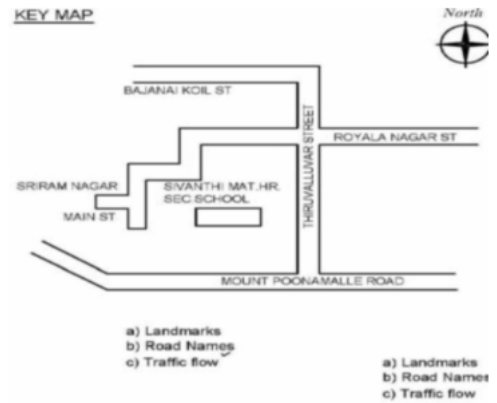

Key MAP View