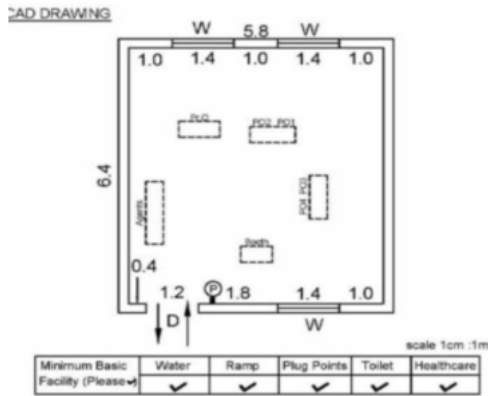

Google Map View

Polling Station Building Front View

Polling Station Front View

Cad View

Key MAP View

1 பெயர் : தில்சாபேகம் கணவர் பெயர்: ஷேக்உசேன் வீட்டு எண் : 1 வயது : 60 பாலினம் : பெண் Photo is available	XBG2528255	2 பெயர் : பத்மநாதன் தந்தை பெயர்: வேலுசாமி வீட்டு எண் : 1 வயது : 46 பாலினம் : ஆண் Photo is available	XBG0077206	# 3 பெயர் : சக்திவேல் துரைச்சாமி தந்தை பெயர்: துரைசாமி வீட்டு எண் : 3/11ஏ,வேம்புலி தெரு வயது : 41 பாலினம் : ஆண் Photo is available	XBG0077198
4 பெயர் : பிரியதர்ஷினி தந்தை பெயர்: கீர்த்திவாசன் வீட்டு எண் : 1 வயது : 26 பாலினம் : ஆண் Photo is available	XBG3712783	5 பெயர் : தேவி சங்கர் கணவர் பெயர்: சங்கர் வீட்டு எண் : 2/17, அப்பாதுரை தெரு வயது : 42 பாலினம் : பெண் Photo is available	XBG3898616	6 பெயர் : பிரபாகரன் தந்தை பெயர்: ஆறுமுகம் வீட்டு எண் : 3 வயது : 35 பாலினம் : ஆண் Photo is available	XBG3738671
7 பெயர் : திவ்யா தந்தை பெயர்: ராஜு வீட்டு எண் : 3 வயது : 29 பாலினம் : பெண் Photo is available	XBG3633385	8 பெயர் : மகாலட்சுமி தந்தை பெயர்: பழனி வீட்டு எண் : 3 வயது : 26 பாலினம் : பெண் Photo is available	XBG3632791	9 பெயர் : பழனிச்சாமி தந்தை பெயர்: செல்வப்பன் வீட்டு எண் : 3/1 வயது : 56 பாலினம் : ஆண் Photo is available	XBG0077172
10 பெயர் : செல்வி கணவர் பெயர்: பழனிச்சாமி வீட்டு எண் : 3/1 வயது : 50 பாலினம் : பெண் Photo is available	XBG0077180	11 பெயர் : சிவவேல் பி பழனிசாமி தந்தை பெயர்: பழனிச்சாமி வீட்டு எண் : 3-2 வயது : 53 பாலினம் : ஆண் Photo is available	JCH3882479	12 பெயர் : மணிமேகலை கணவர் பெயர்: கணேசன் வீட்டு எண் : 3/2 வயது : 52 பாலினம் : பெண் Photo is available	XBG3633831
13 பெயர் : பார்வதி சி கணவர் பெயர்: சிவவேல் வீட்டு எண் : 3-2 வயது : 45 பாலினம் : பெண் Photo is available	JCH9452673	14 பெயர் : சுகந்தி கணவர் பெயர்: அய்யனார் வீட்டு எண் : 3/2 வயது : 42 பாலினம் : பெண் Photo is available	XBG3613841	15 பெயர் : சுகந்தி கணவர் பெயர்: அய்யனார் வீட்டு எண் : 3/2 வயது : 42 பாலினம் : பெண் Photo is available	XBG3623626
16 பெயர் : குணசேகரன் தந்தை பெயர்: குமார் வீட்டு எண் : 3/2 வயது : 25 பாலினம் : ஆண் Photo is available	XBG3635422	17 பெயர் : சூர்யா தந்தை பெயர்: அய்யனார் வீட்டு எண் : 3/2 வயது : 23 பாலினம் : ஆண் Photo is available	XBG3713849	18 பெயர் : பரமேஸ்வரன் தந்தை பெயர்: நாகராஜன் வீட்டு எண் : 3-2A வயது : 45 பாலினம் : ஆண் Photo is available	JCH2961472
19 பெயர் : நடராஜன் தந்தை பெயர்: நாகராஜன் வீட்டு எண் : 3-2A வயது : 44 பாலினம் : ஆண் Photo is available	JCH2961464	20 பெயர் : கீதா தந்தை பெயர்: நாகராஜன் வீட்டு எண் : 3-2A வயது : 42 பாலினம் : பெண் Photo is available	JCH9438706	21 பெயர் : கோகிலா கணவர் பெயர்: பரமேஸ்வரன் வீட்டு எண் : 3-2A வயது : 40 பாலினம் : பெண் Photo is available	XBG1557156
22 பெயர் : சரிதா கணவர் பெயர்: நடராஜன் வீட்டு எண் : #3/2ஏ, அனீஷ் நாகர், வயது : 42 பாலினம் : பெண் Photo is available	RAZ0539338	23 பெயர் : சிவவேல் ப தந்தை பெயர்: பழனிசாமி வீட்டு எண் : 3/2 ராஜேஷ்வரி தெரு, வயது : 51 பாலினம் : ஆண் Photo is available	XBG4462842	24 பெயர் : ரங்கநாதன் தந்தை பெயர்: மணவாளன் வீட்டு எண் : 3-3 வயது : 38 பாலினம் : ஆண் Photo is available	XBG1096064
25 பெயர் : ஹேமாவதி கணவர் பெயர்: ரங்கநாதன் வீட்டு எண் : 3/3 வயது : 34 பாலினம் : பெண் Photo is available	XBG3285939	26 பெயர் : ஜாக்சன் தந்தை பெயர்: சகாயராஜ் வீட்டு எண் : 3/3 வயது : 25 பாலினம் : பெண் Photo is available	XBG3713302	27 பெயர் : லார்து ஜோசப் ராஜ் தந்தை பெயர்: சகாயராஜ் வீட்டு எண் : 3/3 வயது : 24 பாலினம் : ஆண் Photo is available	XBG3713542
28 பெயர் : மணவாளன் தந்தை பெயர்: ஜெகநாதன் வீட்டு எண் : 3-3-1 வயது : 68 பாலினம் : ஆண் Photo is available	XBG3389699	29 பெயர் : லக்ஷ்மி கணவர் பெயர்: மணவாளன் வீட்டு எண் : 3-3-1 வயது : 61 பாலினம் : பெண் Photo is available	XBG3389707	30 பெயர் : ராஜ்ஜி தந்தை பெயர்: முத்துகுமாரசாமி வீட்டு எண் : 3-4 வயது : 80 பாலினம் : ஆண் Photo is available	XBG3389715