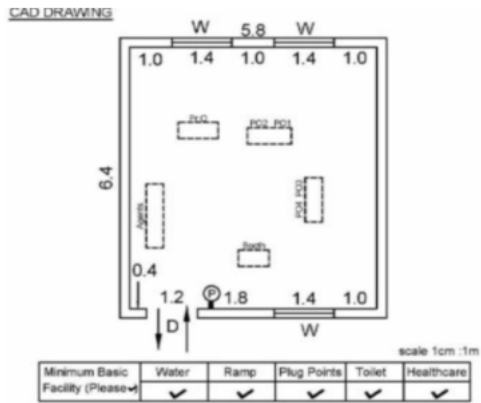

Google Map View

Polling Station Building Front View

Polling Station Front View

Cad View

Key MAP View

1 பெயர் : தேவதர்ஷிந் தந்தை பெயர் : கொள்ளுசியப்பன் வீட்டு எண் : 1 வயது : 23 பாலினம் : பெண்	XBG3862653 Photo is available	2 பெயர் : ராமலிங்கம் தந்தை பெயர் : சோமசுந்தரம் வீட்டு எண் : 1-28 வயது : 55 பாலினம் : ஆண்	XBG1842921 Photo is available	3 பெயர் : விஜயலட்சுமி கணவர் பெயர் : ராமலிங்கம் வீட்டு எண் : 1-28 வயது : 53 பாலினம் : பெண்	XBG1842939 Photo is available
4 பெயர் : கிருஷ்ணகுமார் தந்தை பெயர் : செல்வதுரை வீட்டு எண் : 1ஏ வயது : 64 பாலினம் : ஆண்	XBG4102851 Photo is available	5 பெயர் : அரவிந்த் குமார் தந்தை பெயர் : கிருஷ்ண குமார் வீட்டு எண் : 1A வயது : 30 பாலினம் : ஆண்	XBG2252013 Photo is available	6 பெயர் : பாண்டியன் தந்தை பெயர் : சன்முகையா வீட்டு எண் : 2 வயது : 47 பாலினம் : ஆண்	XBG2066785 Photo is available
7 பெயர் : அப்பாஜி தந்தை பெயர் : கிருஷ்ணசாமி வீட்டு எண் : 3 வயது : 74 பாலினம் : ஆண்	XBG2529733 Photo is available	8 பெயர் : யமுனாபாய் கணவர் பெயர் : அப்பாஜி வீட்டு எண் : 3 வயது : 69 பாலினம் : பெண்	XBG0493783 Photo is available	9 பெயர் : கணேஷ் தந்தை பெயர் : சுப்பிரமணியம் வீட்டு எண் : 3 வயது : 66 பாலினம் : ஆண்	XBG2718831 Photo is available
10 பெயர் : ராதாகிருஷ்ணன் தந்தை பெயர் : கேலு வீட்டு எண் : 3 வயது : 64 பாலினம் : ஆண்	XBG1842616 Photo is available	11 பெயர் : வேணுகோபால் தந்தை பெயர் : நடராஜன் வீட்டு எண் : 3 வயது : 64 பாலினம் : ஆண்	XBG2066363 Photo is available	12 பெயர் : தேவகி கணவர் பெயர் : வேணுகோபால் வீட்டு எண் : 3 வயது : 64 பாலினம் : பெண்	XBG2066470 Photo is available
13 பெயர் : பால கிருஷ்ணன் தந்தை பெயர் : ராமசாமி வீட்டு எண் : 3 வயது : 56 பாலினம் : ஆண்	XBG2718823 Photo is available	14 பெயர் : ரகு ராமன் தந்தை பெயர் : சீனிவாசன் வீட்டு எண் : 3 வயது : 54 பாலினம் : ஆண்	XBG2718856 Photo is available	15 பெயர் : சாந்தி தந்தை பெயர் : ரகுராமன் வீட்டு எண் : 3 வயது : 50 பாலினம் : பெண்	XBG2718849 Photo is available
16 பெயர் : சுரேஷ்பாபு தந்தை பெயர் : அப்பாஜி வீட்டு எண் : 3 வயது : 46 பாலினம் : ஆண்	XBG0493791 Photo is available	17 பெயர் : ஜெயராஜ் தந்தை பெயர் : பூத்தராஜ் வீட்டு எண் : 3 வயது : 42 பாலினம் : ஆண்	XBG2066272 Photo is available	18 பெயர் : திவ்யா தந்தை பெயர் : சாந்தி வீட்டு எண் : 3 வயது : 34 பாலினம் : பெண்	XBG1271238 Photo is available
19 பெயர் : சிவா தந்தை பெயர் : பொன்னன் வீட்டு எண் : 3 வயது : 33 பாலினம் : ஆண்	XBG1270636 Photo is available	20 பெயர் : ராமசந்திரன் தந்தை பெயர் : செல்வகுமார் வீட்டு எண் : 3 வயது : 28 பாலினம் : ஆண்	XBG2891851 Photo is available	21 பெயர் : காவ்யா தந்தை பெயர் : ஆதப்பன் வீட்டு எண் : 3 வயது : 28 பாலினம் : பெண்	XBG2820413 Photo is available
22 பெயர் : கிருஷ்ணன் தந்தை பெயர் : வெள்ளைச்சாமி வீட்டு எண் : 3-1 வயது : 68 பாலினம் : ஆண்	JCH9464124 Photo is available	23 பெயர் : மீனா கணவர் பெயர் : கிருஷ்ணன் வீட்டு எண் : 3-1 வயது : 57 பாலினம் : பெண்	JCH9452780 Photo is available	24 பெயர் : ராஜி தந்தை பெயர் : கோதண்டன் வீட்டு எண் : 3-1 வயது : 47 பாலினம் : ஆண்	XBG2719102 Photo is available
25 பெயர் : கோபி தந்தை பெயர் : கன்னியப்பன் வீட்டு எண் : 3/1 வயது : 47 பாலினம் : ஆண்	XBG3713963 Photo is available	26 பெயர் : சூதா கணவர் பெயர் : ராஜி வீட்டு எண் : 3-1 வயது : 38 பாலினம் : பெண்	XBG0493858 Photo is available	27 பெயர் : பிரியங்கா தந்தை பெயர் : வீரா வீட்டு எண் : 3-1 வயது : 30 பாலினம் : பெண்	XBG2066447 Photo is available
28 பெயர் : ஷர்மிளா தந்தை பெயர் : ராஜி வீட்டு எண் : 3/1 வயது : 20 பாலினம் : பெண்	XBG4382677 Photo is available	29 பெயர் : சண்முகராஜ் தந்தை பெயர் : நல்லப்பன் வீட்டு எண் : 3/1 ஏ வயது : 56 பாலினம் : ஆண்	XBG3714169 Photo is available	30 பெயர் : பார்வதி தந்தை பெயர் : சண்முகராஜ் வீட்டு எண் : 3/1 ஏ வயது : 23 பாலினம் : பெண்	XBG3714086 Photo is available