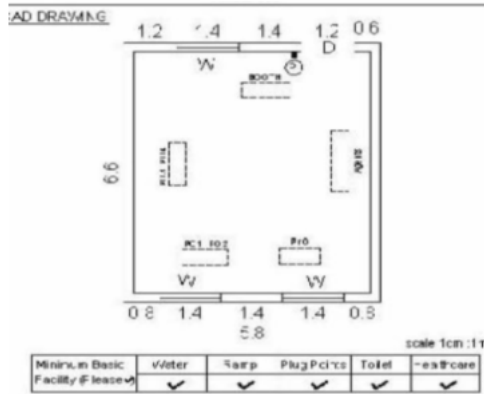

Google Map View

Polling Station Building Front View

Polling Station Front View

Cad View

Key MAP View

1 பெயர் : ராணி கணவர் பெயர் : ராஜேந்திரன் வீட்டு எண் : 2 வயது : 59 பாலினம் : பெண் Photo is available	XBG2068815	2 பெயர் : சிவசக்தி தந்தை பெயர் : ராஜேந்திரன் வீட்டு எண் : 2 வயது : 43 பாலினம் : ஆண் Photo is available	XBG2068468	3 பெயர் : ராஜேஸ்வரன் தந்தை பெயர் : ராஜேந்திரன் வீட்டு எண் : 2 வயது : 43 பாலினம் : ஆண் Photo is available	XBG2068419
4 பெயர் : இராமச்சந்திரன் தந்தை பெயர் : ராஜேந்திரன் வீட்டு எண் : 2 வயது : 35 பாலினம் : ஆண் Photo is available	XBG2068401	5 பெயர் : பழனி தந்தை பெயர் : முருகையா வீட்டு எண் : 3 வயது : 64 பாலினம் : ஆண் Photo is available	XBG2254662	6 பெயர் : கவேரி காசிநாதன் கணவர் பெயர் : காசிநாதன் வீட்டு எண் : 3 வயது : 56 பாலினம் : பெண் Photo is available	XBG2068203
7 பெயர் : ராமசாமி தாயின் பெயர் : கல்யாணி வீட்டு எண் : 3 வயது : 55 பாலினம் : ஆண் Photo is available	XBG2068765	8 பெயர் : செல்வேந்திரன் தந்தை பெயர் : கனகராஜ் வீட்டு எண் : 3 வயது : 53 பாலினம் : ஆண் Photo is available	XBG2892891	9 பெயர் : ஜெகநாதன் தந்தை பெயர் : ராஜகோபால் வீட்டு எண் : 3 வயது : 52 பாலினம் : ஆண் Photo is available	XBG1844828
10 பெயர் : சாந்தி கணவர் பெயர் : ஜெகநாதன் வீட்டு எண் : 3 வயது : 47 பாலினம் : பெண் Photo is available	XBG1844810	11 பெயர் : உமா கணவர் பெயர் : ராமசாமி வீட்டு எண் : 3 வயது : 43 பாலினம் : பெண் Photo is available	XBG2068625	12 பெயர் : ஹரிகுமார் தந்தை பெயர் : பழனி வீட்டு எண் : 3 வயது : 42 பாலினம் : ஆண் Photo is available	XBG2254589
13 பெயர் : மனிகண்டன் தந்தை பெயர் : காசிநாதன் வீட்டு எண் : 3 வயது : 40 பாலினம் : ஆண் Photo is available	XBG2068633	14 பெயர் : லவண்யா கணவர் பெயர் : ஹரிகுமார் வீட்டு எண் : 3 வயது : 38 பாலினம் : பெண் Photo is available	XBG2254597	15 பெயர் : பிரீத்தி தந்தை பெயர் : பழனி வீட்டு எண் : 3 வயது : 35 பாலினம் : பெண் Photo is available	XBG1844802
16 பெயர் : செந்தில் குமார் தந்தை பெயர் : முத்து வீட்டு எண் : 3 வயது : 31 பாலினம் : ஆண் Photo is available	XBG1844844	17 பெயர் : தனுமித்திரா தந்தை பெயர் : குமார் வீட்டு எண் : 3 வயது : 30 பாலினம் : பெண் Photo is available	XBG2254605	18 பெயர் : அன்பழகன் தந்தை பெயர் : நாராயணசாமி வீட்டு எண் : 3-1 வயது : 82 பாலினம் : ஆண் Photo is available	XBG0079715
19 பெயர் : ருக்மணி கணவர் பெயர் : பரசுராமன் வீட்டு எண் : 3-1 வயது : 71 பாலினம் : பெண் Photo is available	XBG3413937	20 பெயர் : வரலட்சுமி கணவர் பெயர் : பரசுராமன் வீட்டு எண் : 3-1 வயது : 63 பாலினம் : பெண் Photo is available	XBG3413945	21 பெயர் : சதிஸ்குமார் தந்தை பெயர் : அன்பழகன் வீட்டு எண் : 3-1 வயது : 48 பாலினம் : ஆண் Photo is available	XBG0079723
22 பெயர் : சரளா கணவர் பெயர் : சசிகுமார் வீட்டு எண் : 3-1 வயது : 47 பாலினம் : பெண் Photo is available	JCH9333246	23 பெயர் : கெஜலட்சுமி கணவர் பெயர் : வரதராஜன் வீட்டு எண் : 3-1 வயது : 46 பாலினம் : பெண் Photo is available	JCH9333253	24 பெயர் : சமித்ரா தந்தை பெயர் : அன்பழகன் வீட்டு எண் : 3-1 வயது : 46 பாலினம் : பெண் Photo is available	XBG0079731
25 பெயர் : சாமுண்டீஸ்வரி கணவர் பெயர் : வினோத்குமார் வீட்டு எண் : 3-1 வயது : 45 பாலினம் : பெண் Photo is available	AZZ6283584	26 பெயர் : சரவணபெருமாள் தந்தை பெயர் : பரசுராமன் வீட்டு எண் : 3-1 வயது : 40 பாலினம் : ஆண் Photo is available	JCH9325416	27 பெயர் : புவனேஷ் வி தந்தை பெயர் : வரதராஜன் பி வீட்டு எண் : 3/1 வயது : 27 பாலினம் : ஆண் Photo is available	XBG4278966
28 பெயர் : தனுஷ் குமார் தந்தை பெயர் : சசிகுமார் வீட்டு எண் : 3/1 வயது : 25 பாலினம் : ஆண் Photo is available	XBG3262839	29 பெயர் : மதுமிதா தந்தை பெயர் : ஏழுமலை வீட்டு எண் : 3/3 வயது : 22 பாலினம் : பெண் Photo is available	XBG3984218	30 பெயர் : பாண்டிரங்கன் தந்தை பெயர் : காசிலிங்கம் வீட்டு எண் : 3-5 வயது : 68 பாலினம் : ஆண் Photo is available	AZZ6283592