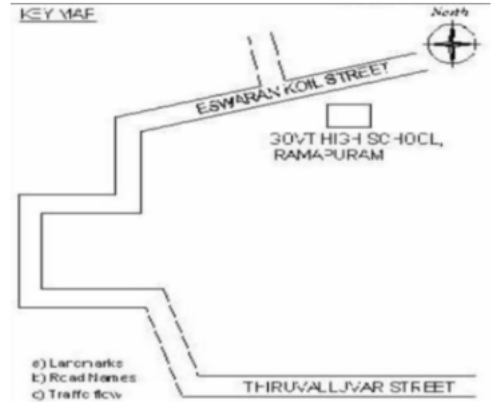

Key MAP View