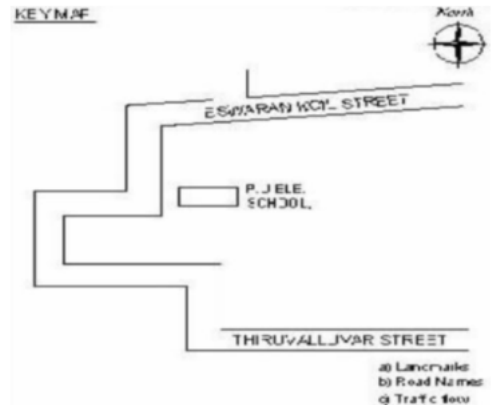

Key MAP View