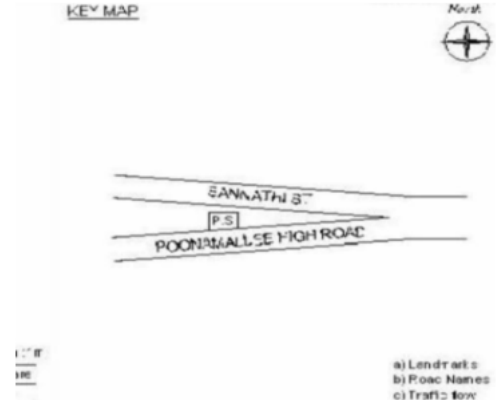

Cad View

Key MAP View