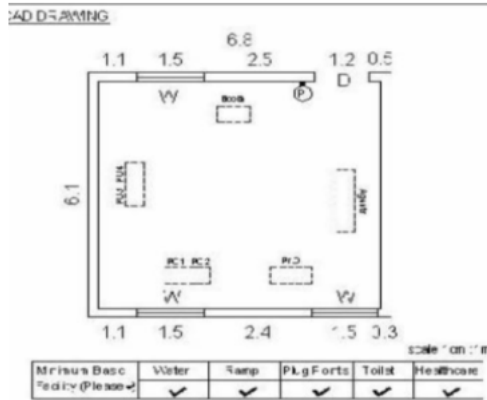

Cad View

Key MAP View