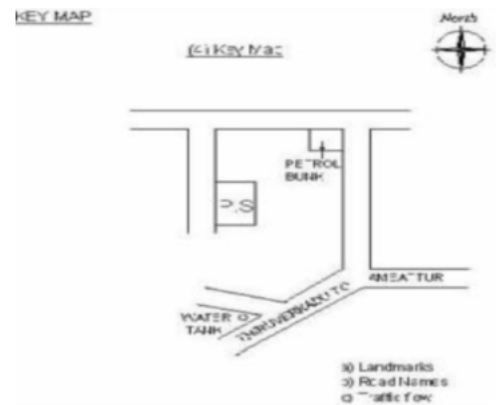

Google Map View

Polling Station Building Front View

Polling Station Front View

Cad View

Key MAP View

1 பெயர் : மூர்த்தி தந்தை பெயர் : ராஜேந்தரன் வீட்டு எண் : 7/5 வயது : 26 பாலினம் : ஆண்	XBG3020674 Photo is available	2 பெயர் : உமா மகேஸ்வரி தந்தை பெயர் : மோகனா குமார் வீட்டு எண் : 10/69 வயது : 50 பாலினம் : பெண்	XBG3769593 Photo is available	3 பெயர் : ராஜலக்ஷ்மி தந்தை பெயர் : ரவி வீட்டு எண் : 12 வயது : 25 பாலினம் : பெண்	XBG3834322 Photo is available
4 பெயர் : கிஸார் அகமது தந்தை பெயர் : பசீர் அகமது வீட்டு எண் : 19-4 வயது : 36 பாலினம் : ஆண்	XBG2642973 Photo is available	5 பெயர் : நீஷாவி கணவர் பெயர் : பிரகாஷ் வீட்டு எண் : 44/66 வயது : 27 பாலினம் : பெண்	XBG3747755 Photo is available	6 பெயர் : சிவா தந்தை பெயர் : தங்கம் வீட்டு எண் : 47 வயது : 45 பாலினம் : ஆண்	XBG2180495 Photo is available
7 பெயர் : மணிகண்டன் தந்தை பெயர் : சந்திரசேகர் வீட்டு எண் : 619 வயது : 23 பாலினம் : ஆண்	XBG3849486 Photo is available	8 பெயர் : விஜயகுமார் தந்தை பெயர் : பெருமாள் வீட்டு எண் : 1887 வயது : 49 பாலினம் : ஆண்	XBG0619270 Photo is available	9 பெயர் : ஸௌபாக்க்யாவதீ கணவர் பெயர் : பதமநாபந் வீட்டு எண் : 2465 வயது : 59 பாலினம் : பெண்	XBG3852985 Photo is available
10 பெயர் : வாணி பி கணவர் பெயர் : ரவிபாபு பி வீட்டு எண் : 3407 EWS B TYPE வயது : 47 பாலினம் : பெண்	FBT2993129 Photo is available	11 பெயர் : அய்யலுசாமி தந்தை பெயர் : கருப்பசாமி வீட்டு எண் : 3747 வயது : 44 பாலினம் : ஆண்	XBG1714245 Photo is available	12 பெயர் : நிர்மலா கணவர் பெயர் : அய்யலுச்சாமி வீட்டு எண் : 3747 வயது : 39 பாலினம் : பெண்	XBG1713841 Photo is available
13 பெயர் : ஸ்ரீராம் தந்தை பெயர் : மோகன் ராஜ் வீட்டு எண் : 3783 வயது : 24 பாலினம் : ஆண்	XBG3697000 Photo is available	14 பெயர் : செல்வி கணவர் பெயர் : மூர்த்தி வீட்டு எண் : 3998 வயது : 55 பாலினம் : பெண்	XBG2181444 Photo is available	15 பெயர் : ரவி சேகரன் தந்தை பெயர் : அருணாச்சலம் வீட்டு எண் : 4000 வயது : 58 பாலினம் : ஆண்	XBG2435386 Photo is available
16 பெயர் : கவிதா கணவர் பெயர் : ரவி சேகரன் வீட்டு எண் : 4000 வயது : 48 பாலினம் : பெண்	XBG2435493 Photo is available	17 பெயர் : விஜயலக்ஷ்மி ஜோதி ராமலிங்கம் கணவர் பெயர் : ஜோதி ராமலிங்கம் தெட்சிணாமூர்த்தி வீட்டு எண் : 4010 தமிழ்நாடு வீட்டுவசதி வார	XBG2354298 Photo is available	18 பெயர் : சுந்தரேஷ்வரன் தந்தை பெயர் : பாலசுப்ரமணி வீட்டு எண் : 4026 வயது : 35 பாலினம் : ஆண்	XBG2436301 Photo is available
19 பெயர் : பரமேஸ்வரன் தந்தை பெயர் : பாலசுப்ரமணி வீட்டு எண் : 4027 வயது : 41 பாலினம் : ஆண்	XBG2436277 Photo is available	20 பெயர் : லக்ஷ்மி பிரியா கணவர் பெயர் : பரமேஷ்வரன் வீட்டு எண் : 4027 வயது : 36 பாலினம் : பெண்	XBG2436285 Photo is available	21 பெயர் : கஸ்தூரி கணவர் பெயர் : பாலசுப்ரமணி வீட்டு எண் : 4028 வயது : 68 பாலினம் : பெண்	XBG2436293 Photo is available
22 பெயர் : அன்பரசு தந்தை பெயர் : நடராஜன் வீட்டு எண் : 4097 வயது : 60 பாலினம் : ஆண்	XBG2852176 Photo is available	23 பெயர் : வரதராஜ் தந்தை பெயர் : வெங்கடேசன் வீட்டு எண் : 4102 வயது : 61 பாலினம் : ஆண்	AZZ8164865 Photo is available	24 பெயர் : வரலட்சுமி கணவர் பெயர் : வரதராஜ் வீட்டு எண் : 4102 வயது : 56 பாலினம் : பெண்	AZZ8164873 Photo is available
25 பெயர் : சந்திரசேகர் தந்தை பெயர் : வரதராஜ் வீட்டு எண் : 4102 வயது : 39 பாலினம் : ஆண்	XBG0339051 Photo is available	26 பெயர் : திருமுருகன் தந்தை பெயர் : வரதராஜ் வீட்டு எண் : 4102 வயது : 39 பாலினம் : ஆண்	XBG0339267 Photo is available	27 பெயர் : தூர்கா கிருஷ்ணமூர்த்தி கணவர் பெயர் : கிருஷ்ணமூர்த்தி வீட்டு எண் : 4102 வயது : 35 பாலினம் : பெண்	XBG3699410 Photo is available
28 பெயர் : செல்வராஜ் இதரர் பெயர் : மீனாட்சி வீட்டு எண் : 4103 வயது : 48 பாலினம் : ஆண்	XBG4068748 Photo is available	29 பெயர் : மீனாட்சி கணவர் பெயர் : செல்வராஜ் வீட்டு எண் : 4103 வயது : 45 பாலினம் : பெண்	XBG1712975 Photo is available	30 பெயர் : பொன்குமார் தாயின் பெயர் : மீனாச்சி வீட்டு எண் : 4103 வயது : 25 பாலினம் : ஆண்	XBG4074571 Photo is available