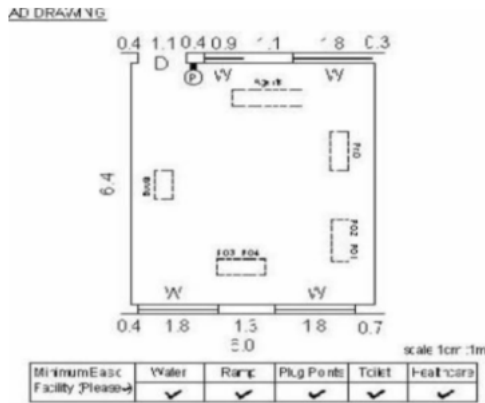

வாக்காளர் பதிவு அலுவலரின்
கையொப்பம்

Nazri Naksha

Google Map View

Polling Station Building Front View

Polling Station Front View

Cad View

Key MAP View

1 பெயர் : பேபி கணவர் பெயர் : கோதண்டன் வீட்டு எண் : 1 வயது : 61 பாலினம் : பெண் Photo is available	XBG3432291	2 பெயர் : மணி தந்தை பெயர் : கோதண்டன் வீட்டு எண் : 1 வயது : 39 பாலினம் : ஆண் Photo is available	AZZ9935677	3 பெயர் : துரைராஜ் தந்தை பெயர் : ராமசாமி வீட்டு எண் : 1-1 வயது : 67 பாலினம் : ஆண் Photo is available	XBG3432309
4 பெயர் : சரண்யா தந்தை பெயர் : துரைராஜ் வீட்டு எண் : 1-1 வயது : 39 பாலினம் : பெண் Photo is available	AZZ9932468	5 பெயர் : தனுஜா தந்தை பெயர் : தேசிகன் வீட்டு எண் : 1/3 வயது : 26 பாலினம் : பெண் Photo is available	XBG3161494	6 பெயர் : டேனியல் தந்தை பெயர் : பாபு வீட்டு எண் : 1/17 வயது : 24 பாலினம் : ஆண் Photo is available	XBG3714029
7 பெயர் : பாலமுருகன் தந்தை பெயர் : ஆனந்தன் வீட்டு எண் : 2/63ஏஃப வயது : 23 பாலினம் : ஆண் Photo is available	XBG3863149	8 பெயர் : ஆகாஷ் தந்தை பெயர் : குப்பன் வீட்டு எண் : 2/91 வயது : 24 பாலினம் : ஆண் Photo is available	XBG3696218	9 பெயர் : கஸ்தூரி கணவர் பெயர் : எத்திராஜ் வீட்டு எண் : 3 வயது : 56 பாலினம் : பெண் Photo is available	XBG3432333
10 பெயர் : நிர்மலா கணவர் பெயர் : செல்வராஜ் வீட்டு எண் : 3 வயது : 56 பாலினம் : பெண் Photo is available	XBG0838052	11 பெயர் : லீலாவதி கணவர் பெயர் : கோபி வீட்டு எண் : 3 வயது : 40 பாலினம் : பெண் Photo is available	AZZ9925686	12 பெயர் : பாணு கணவர் பெயர் : தினேஷ் குமார் வீட்டு எண் : 3/1 வயது : 35 பாலினம் : பெண் Photo is available	XBG3695863
13 பெயர் : வர்ஷா ஆ வி தந்தை பெயர் : வள்ளத்தரசு வீட்டு எண் : 3/35 ஏ வயது : 23 பாலினம் : பெண் Photo is available	XBG3948213	14 பெயர் : சூபா தாயின் பெயர் : சம்பத் வீட்டு எண் : 3/83 வயது : 27 பாலினம் : பெண் Photo is available	XBG3058377	15 பெயர் : ம்ஏகாம்பரம் தந்தை பெயர் : பொன்னுசாமி வீட்டு எண் : 4-1 வயது : 78 பாலினம் : ஆண் Photo is available	XBG3432341
16 பெயர் : சந்திரா கணவர் பெயர் : ஏகாம்பரம் வீட்டு எண் : 4-1 வயது : 69 பாலினம் : பெண் Photo is available	XBG3432358	17 பெயர் : லட்சுமிபதி தந்தை பெயர் : ஏகாம்பரம் வீட்டு எண் : 4-1 வயது : 47 பாலினம் : ஆண் Photo is available	JCH3325180	18 பெயர் : சித்ரா கணவர் பெயர் : லட்சுமிபதி வீட்டு எண் : 4-1 வயது : 40 பாலினம் : பெண் Photo is available	AZZ9925249
19 பெயர் : இளமதி கணவர் பெயர் : தனபால் வீட்டு எண் : 5 வயது : 61 பாலினம் : பெண் Photo is available	AZZ9925397	20 பெயர் : தனசேகர் தாயின் பெயர் : இளமதி வீட்டு எண் : 5 வயது : 42 பாலினம் : ஆண் Photo is available	AZZ9931890	21 பெயர் : சித்ரா தாயின் பெயர் : இளமதி வீட்டு எண் : 5 வயது : 41 பாலினம் : பெண் Photo is available	AZZ9927898
22 பெயர் : ஜெயலட்சுமி தந்தை பெயர் : சுரேஷ் கண்ணன் தந்தை வீட்டு எண் : 6 வயது : 29 பாலினம் : பெண் Photo is available	XBG3082617	23 பெயர் : கண்ணப்பன் தந்தை பெயர் : சுரேஷ் கண்ணன் தந்தை வீட்டு எண் : 6 வயது : 27 பாலினம் : ஆண் Photo is available	XBG3085818	24 பெயர் : ஸாக்ஷா கணவர் பெயர் : நாகராஜன் வீட்டு எண் : 10/82 வயது : 51 பாலினம் : பெண் Photo is available	XBG3721222
25 பெயர் : அபர்ணா நா தந்தை பெயர் : நாகராஜன் வீட்டு எண் : 10/82 வயது : 28 பாலினம் : பெண் Photo is available	XBG3721628	26 பெயர் : சத்யா நாராயணன் தந்தை பெயர் : நாகராஜ் வீட்டு எண் : 10/82 வயது : 27 பாலினம் : ஆண் Photo is available	XBG3716131	27 பெயர் : ரமேஷ் தந்தை பெயர் : இ.ஏ.எஸ்.மாஹி வீட்டு எண் : 12 ஸீ வயது : 56 பாலினம் : ஆண் Photo is available	XBG3720893
28 பெயர் : ஆனந்த் தந்தை பெயர் : பாலசுப்ரமணி வீட்டு எண் : 13 வயது : 25 பாலினம் : ஆண் Photo is available	XBG3779279	29 பெயர் : சங்கர் தந்தை பெயர் : கோதண்டபாணி வீட்டு எண் : 17 வயது : 61 பாலினம் : ஆண் Photo is available	XBG1296110	30 பெயர் : அபிலாஷ் தந்தை பெயர் : ஜான் மில்டன் வீட்டு எண் : 18ஏ வயது : 29 பாலினம் : ஆண் Photo is available	XBG3723954