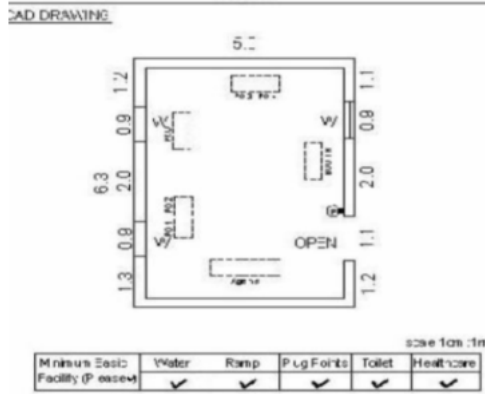

Cad View

Key MAP View