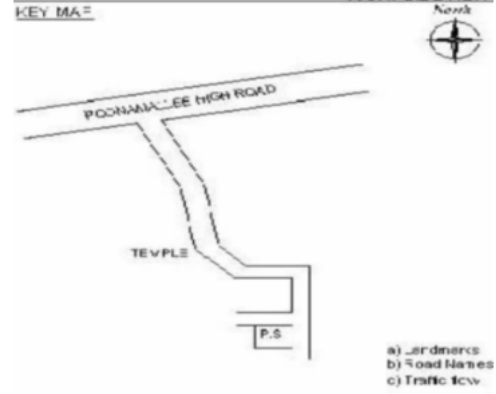

Cad View

Key MAP View