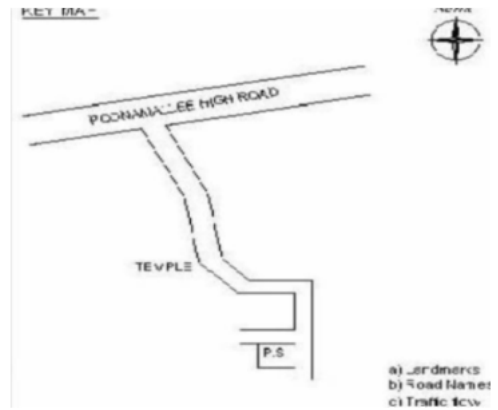

Cad View

Key MAP View