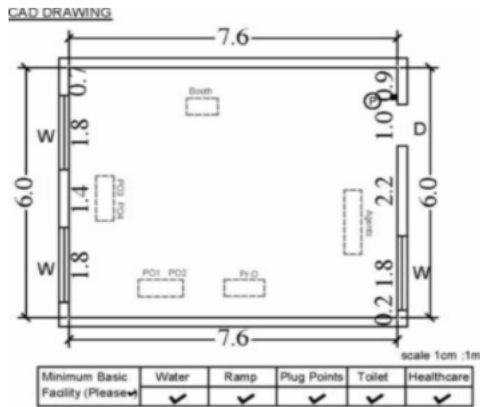

Google Map View

Polling Station Building Front View

Polling Station Front View

Cad View

Key MAP View

1 பெயர் : ச யுரேஷ்குமார் தந்தை பெயர்: சக்தி வேல் வீட்டு எண் : 1 பீ வயது : 34 பாலினம் : ஆண்	XBG3957404 Photo is available	2 பெயர் : மணி தந்தை பெயர்: கந்தசாமி வீட்டு எண் : 2 வயது : 71 பாலினம் : ஆண்	XBG3425709 Photo is available	3 பெயர் : லதா கணவர் பெயர்: மணி வீட்டு எண் : 2 வயது : 64 பாலினம் : பெண்	XBG3425717 Photo is available
4 பெயர் : ராமன் தந்தை பெயர்: சீனிவாசன் வீட்டு எண் : 2 வயது : 59 பாலினம் : ஆண்	XBG1047729 Photo is available	5 பெயர் : நடராஜன் தந்தை பெயர்: நாராயணசாமி வீட்டு எண் : 4 வயது : 78 பாலினம் : ஆண்	XBG4125332 Photo is available	6 பெயர் : செல்வி கணவர் பெயர்: சாமிநாதன் வீட்டு எண் : 6 வயது : 50 பாலினம் : பெண்	XBG1307701 Photo is available
7 பெயர் : சபரி நாதன் தந்தை பெயர்: சாமிநாதன் வீட்டு எண் : 6 வயது : 32 பாலினம் : ஆண்	XBG1307685 Photo is available	8 பெயர் : பொன்னம்மாள் கணவர் பெயர்: கந்தசாமி வீட்டு எண் : 6/21 வயது : 58 பாலினம் : பெண்	XBG3867645 Photo is available	9 பெயர் : ஷீலா கணவர் பெயர்: கோபாலகிருஷ்ணன் வீட்டு எண் : 7 வயது : 57 பாலினம் : பெண்	XBG2078822 Photo is available
10 பெயர் : ஹபீபாபேகம் கணவர் பெயர்: மொய்தீன் பாஷா வீட்டு எண் : 8 வயது : 59 பாலினம் : பெண்	XBG4125340 Photo is available	11 பெயர் : ஆபுதுல் காதர் தந்தை பெயர்: ராஜா முகமது வீட்டு எண் : 9 வயது : 66 பாலினம் : ஆண்	XBG2078665 Photo is available	12 பெயர் : ராமிசா கணவர் பெயர்: ஆபுதுல் காதர் வீட்டு எண் : 9 வயது : 59 பாலினம் : பெண்	XBG2078657 Photo is available
13 பெயர் : தஸ்லிமா பர்கானா கணவர் பெயர்: ஆபுதுல் காதர் வீட்டு எண் : 9 வயது : 41 பாலினம் : பெண்	XBG2078640 Photo is available	14 பெயர் : சுதர்சன் சாகு தந்தை பெயர்: பரத் சாகு வீட்டு எண் : 9/7 வயது : 58 பாலினம் : ஆண்	XBG3017787 Photo is available	15 பெயர் : ஷாலினி சாகு கணவர் பெயர்: சுதர்சன் சாகு வீட்டு எண் : 9/7 வயது : 46 பாலினம் : பெண்	XBG3018124 Photo is available
16 பெயர் : கற்பகவள்ளி கணவர் பெயர்: கருணாகரன் வீட்டு எண் : 10 வயது : 84 பாலினம் : பெண்	AZZ8014821 Photo is available	17 பெயர் : ரவிசங்கர் தந்தை பெயர்: கருணாகரன் வீட்டு எண் : 10 வயது : 54 பாலினம் : ஆண்	AZZ8014839 Photo is available	18 பெயர் : ஜெகநாதன் தந்தை பெயர்: லோகநாதன் வீட்டு எண் : 11 வயது : 66 பாலினம் : ஆண்	XBG3425758 Photo is available
19 பெயர் : பரமேஸ்வரி கணவர் பெயர்: ஜெகநாதன் வீட்டு எண் : 11 வயது : 63 பாலினம் : பெண்	XBG3425766 Photo is available	20 பெயர் : நடராஜன் தந்தை பெயர்: ஜெகநாதன் வீட்டு எண் : 11 வயது : 41 பாலினம் : ஆண்	AZZ8014854 Photo is available	21 பெயர் : பாரதி கணவர் பெயர்: நடராஜன் வீட்டு எண் : 11 வயது : 34 பாலினம் : பெண்	XBG1868884 Photo is available
22 பெயர் : கௌசல்யா கணவர் பெயர்: கண்ணன் வீட்டு எண் : 12 வயது : 73 பாலினம் : பெண்	AZZ8014870 Photo is available	23 பெயர் : தேவநாதன் தந்தை பெயர்: கண்ணன் வீட்டு எண் : 12 வயது : 41 பாலினம் : ஆண்	AZZ8014888 Photo is available	24 பெயர் : சந்திரா கணவர் பெயர்: அண்ணாமலை வீட்டு எண் : 14பீ வயது : 85 பாலினம் : பெண்	XBG3867421 Photo is available
25 பெயர் : மல்லிகா கணவர் பெயர்: சுப்பிரமணி வீட்டு எண் : 19 வயது : 46 பாலினம் : பெண்	XBG3957313 Photo is available	26 பெயர் : கலிராஜ் தந்தை பெயர்: சஞ்சீவி வீட்டு எண் : 22 வயது : 56 பாலினம் : ஆண்	XBG1050269 Photo is available	27 பெயர் : சசிகலா கணவர் பெயர்: கலிராஜ் வீட்டு எண் : 22 வயது : 48 பாலினம் : பெண்	XBG2268340 Photo is available
28 பெயர் : மகேஷ் குமார் தந்தை பெயர்: மணி வீட்டு எண் : 22 வயது : 34 பாலினம் : ஆண்	XBG1868447 Photo is available	29 பெயர் : மணி தந்தை பெயர்: ராமசுவாமி வீட்டு எண் : 22-1 வயது : 60 பாலினம் : ஆண்	XBG1307727 Photo is available	30 பெயர் : ராஜேஷ்வரி கணவர் பெயர்: மணி வீட்டு எண் : 22-1 வயது : 51 பாலினம் : பெண்	XBG1307743 Photo is available