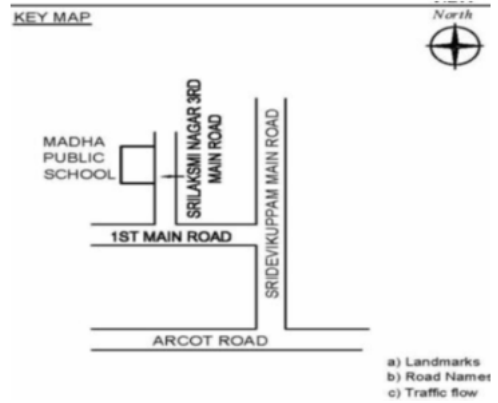

Key MAP View