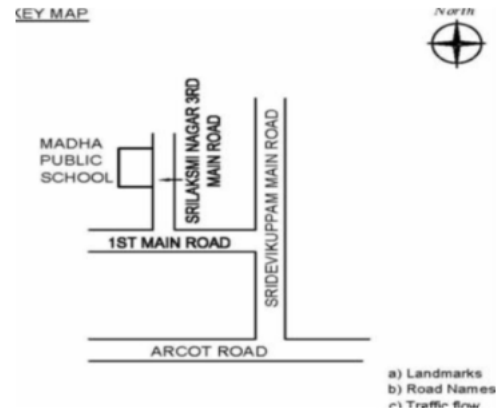

Cad View

Key MAP View