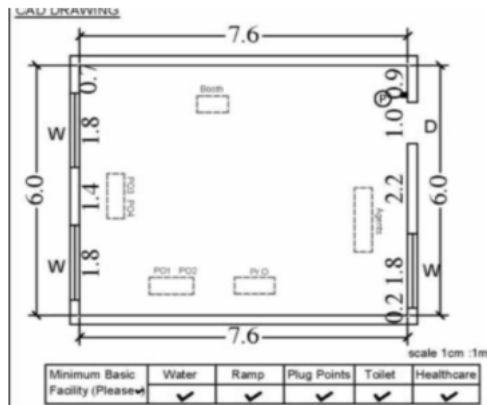

Google Map View

Polling Station Building Front View

Polling Station Front View

Cad View

Key MAP View

1 பெயர் : இராஜாசிங் தந்தை பெயர்: தேவராஜ் வீட்டு எண் : 1 வயது : 63 பாலினம் : ஆண் Photo is available	AZZ0009308	2 பெயர் : கலைமணி தந்தை பெயர்: தேவேந்திரபிள்ளை வீட்டு எண் : 1 வயது : 61 பாலினம் : ஆண் Photo is available	XBG0517672	3 பெயர் : சுஜாதா கணவர் பெயர்: இராஜாசிங் வீட்டு எண் : 1 வயது : 56 பாலினம் : பெண் Photo is available	AZZ5698246
4 பெயர் : விஜயன் தந்தை பெயர்: தங்கத்துரை வீட்டு எண் : 1 வயது : 50 பாலினம் : ஆண் Photo is available	XBG1310549	5 பெயர் : ஜேசுதாஸ் தந்தை பெயர்: பட்டுராஜா வீட்டு எண் : 1 வயது : 47 பாலினம் : ஆண் Photo is available	AZZ8015976	6 பெயர் : பிரகாஷ் தந்தை பெயர்: ககைசபாபதி வீட்டு எண் : 1 வயது : 47 பாலினம் : ஆண் Photo is available	XBG1310176
7 பெயர் : சுரேகா கணவர் பெயர்: விஜயன் வீட்டு எண் : 1 வயது : 44 பாலினம் : பெண் Photo is available	XBG1310556	8 பெயர் : ஜெகன் தந்தை பெயர்: ஜெயராஜன் வீட்டு எண் : 1 வயது : 44 பாலினம் : ஆண் Photo is available	XBG2080448	9 பெயர் : கிறிஸ்டினா தந்தை பெயர்: ராஜசிங் வீட்டு எண் : 1 வயது : 34 பாலினம் : பெண் Photo is available	XBG0517664
10 பெயர் : பிரசாத்ராஜ் தந்தை பெயர்: மஞ்சநாத் வீட்டு எண் : 2 வயது : 58 பாலினம் : ஆண் Photo is available	XBG0517730	11 பெயர் : அஜிதா கணவர் பெயர்: பிரசாத் ராஜ் வீட்டு எண் : 2 வயது : 53 பாலினம் : பெண் Photo is available	XBG0517748	12 பெயர் : சுகுணா கணவர் பெயர்: கலைமணி வீட்டு எண் : 2 வயது : 53 பாலினம் : பெண் Photo is available	XBG0517680
13 பெயர் : லட்சுமி கணவர் பெயர்: திருஞானசம்மந்தம் வீட்டு எண் : 2 வயது : 45 பாலினம் : பெண் Photo is available	XBG0517722	14 பெயர் : சந்தியா தந்தை பெயர்: செங்கல்வராயன் வீட்டு எண் : 2 வயது : 40 பாலினம் : பெண் Photo is available	XBG0091579	15 பெயர் : சுமித்ரா தந்தை பெயர்: கலைமணி வீட்டு எண் : 2 வயது : 37 பாலினம் : பெண் Photo is available	XBG0517698
16 பெயர் : சரவணன் தந்தை பெயர்: செங்கல்வராயன் வீட்டு எண் : 2 வயது : 37 பாலினம் : ஆண் Photo is available	XBG0091587	17 பெயர் : சுதா தந்தை பெயர்: கலைமணி வீட்டு எண் : 2 வயது : 35 பாலினம் : பெண் Photo is available	XBG0517706	18 பெயர் : ஹேமமாலனி கணவர் பெயர்: குருசாமி வீட்டு எண் : 2 வயது : 28 பாலினம் : பெண் Photo is available	XBG2902195
19 பெயர் : வரலட்சுமி கணவர் பெயர்: நரசிம்மசுவாமி வீட்டு எண் : 2B வயது : 77 பாலினம் : பெண் Photo is available	XBG0091256	20 பெயர் : பூநீனாட்சி கணவர் பெயர்: சதிஸ்ஆதித்யா வீட்டு எண் : 2B வயது : 39 பாலினம் : பெண் Photo is available	XBG0091223	21 பெயர் : விஸ்வநாதன் தந்தை பெயர்: ராமைய்யா வீட்டு எண் : 3 வயது : 79 பாலினம் : ஆண் Photo is available	XBG2736668
22 பெயர் : சுடலை கண்ணன் தந்தை பெயர்: பூவைய்யா வீட்டு எண் : 3 வயது : 71 பாலினம் : ஆண் Photo is available	XBG0517573	23 பெயர் : பேச்சியம்மா கணவர் பெயர்: சுடலை கண்ணன் வீட்டு எண் : 3 வயது : 66 பாலினம் : பெண் Photo is available	XBG0517581	# 24 பெயர் : மோசுச்செல்லதுரை தந்தை பெயர்: ஞானசிகாமணி வீட்டு எண் : 3 வயது : 60 பாலினம் : ஆண் Photo is available	XBG3436128
25 பெயர் : நளினி சந்திர மொலி கணவர் பெயர்: சந்திரமொலி பி வீட்டு எண் : 3 வயது : 59 பாலினம் : பெண் Photo is available	XBG1871482	26 பெயர் : தங்கவிஜிலா கணவர் பெயர்: மோசுச்செல்லதுரை வீட்டு எண் : 3 வயது : 55 பாலினம் : பெண் Photo is available	AZZ8015984	27 பெயர் : இசக்கிமுத்து தந்தை பெயர்: சுடலை கண்ணன் வீட்டு எண் : 3 வயது : 43 பாலினம் : ஆண் Photo is available	XBG0517599
28 பெயர் : மரியா கணவர் பெயர்: இசக்கிமுத்து வீட்டு எண் : 3 வயது : 40 பாலினம் : பெண் Photo is available	XBG0517607	29 பெயர் : மு. முகமது அப்ரிதி தந்தை பெயர்: கே. முகமது யுசுப் வீட்டு எண் : 3 வயது : 28 பாலினம் : ஆண் Photo is available	XBG3570918	30 பெயர் : ஏ. லாவண்யா தந்தை பெயர்: அசோக் குமார் வீட்டு எண் : 3 வயது : 24 பாலினம் : பெண் Photo is available	XBG3640455