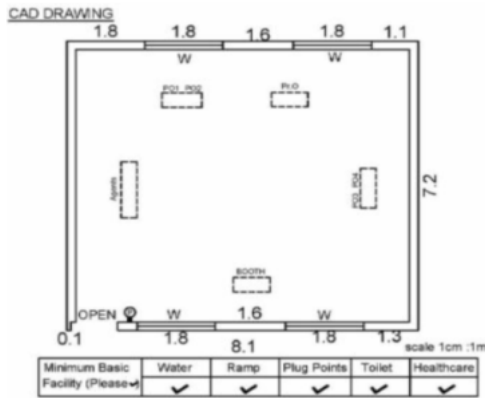

Google Map View

Polling Station Building Front View

Polling Station Front View

Cad View

Key MAP View

1 பெயர் : செல்வம் எஸ் தந்தை பெயர்: சுப்பையா வீட்டு எண் : 1 வயது : 59 பாலினம் : ஆண் Photo is available	JCH8114985	2 பெயர் : சண்முகம் தந்தை பெயர்: வரதராஜன் வீட்டு எண் : 1 வயது : 57 பாலினம் : ஆண் Photo is available	XBG2271062	3 பெயர் : முருகராஜ் தந்தை பெயர்: சுதர்சன் வீட்டு எண் : 1 வயது : 52 பாலினம் : ஆண் Photo is available	XBG1873322
4 பெயர் : வள்ளி மமாள் கணவர் பெயர்: தியாகராஜன் வீட்டு எண் : 1 வயது : 49 பாலினம் : பெண் Photo is available	XBG2902948	5 பெயர் : கலா கணவர் பெயர்: முருகராஜ் வீட்டு எண் : 1 வயது : 47 பாலினம் : பெண் Photo is available	XBG1873330	6 பெயர் : ரம்பா கணவர் பெயர்: மோகன்குமார் வீட்டு எண் : 1 வயது : 41 பாலினம் : பெண் Photo is available	XBG1312453
7 பெயர் : ஐஸ்வர்யா தந்தை பெயர்: ரமேஷ் வீட்டு எண் : 1 வயது : 29 பாலினம் : பெண் Photo is available	XBG2271237	8 பெயர் : மஞ்சளா கணவர் பெயர்: திருப்பதி வீட்டு எண் : 1-1 வயது : 55 பாலினம் : பெண் Photo is available	AZZ8185746	# 9 பெயர் : எஸ் தேன்மொழி கணவர் பெயர்: செல்வம் வீட்டு எண் : 1-2 வயது : 53 பாலினம் : பெண் Photo is available	AZZ6488365
10 பெயர் : அன்பரசி கணவர் பெயர்: சண்முகவேல் வீட்டு எண் : 1-124 வயது : 47 பாலினம் : பெண் Photo is available	XBG2270734	11 பெயர் : கீர்த்தனா தந்தை பெயர்: சண்முகன் வீட்டு எண் : 1/124 வயது : 26 பாலினம் : பெண் Photo is available	XBG3788007	12 பெயர் : ஹரி குகன் ச தந்தை பெயர்: சண்முகவேல் வீட்டு எண் : 1/124 வயது : 21 பாலினம் : ஆண் Photo is available	XBG4418141
13 பெயர் : சண்முகசுந்தரம் தந்தை பெயர்: ஐயாளர் வீட்டு எண் : 2 வயது : 79 பாலினம் : ஆண் Photo is available	AZZ0023911	14 பெயர் : தங்கம் தந்தை பெயர்: சண்முகசுந்தரம் வீட்டு எண் : 2 வயது : 51 பாலினம் : பெண் Photo is available	AZZ8016800	15 பெயர் : பெருமாள் தந்தை பெயர்: சண்முகசுந்தரம் வீட்டு எண் : 2 வயது : 49 பாலினம் : ஆண் Photo is available	AZZ0024851
16 பெயர் : எஸ்தர் கணவர் பெயர்: ஜார்ஜ் வீட்டு எண் : 2-1 வயது : 77 பாலினம் : பெண் Photo is available	XBG3448610	17 பெயர் : டிக்கிஜான் தந்தை பெயர்: ஜார்ஜ் வீட்டு எண் : 2-1 வயது : 53 பாலினம் : ஆண் Photo is available	AZZ0021071	18 பெயர் : கல்யாணராமன் தந்தை பெயர்: ரகுநாதன் வீட்டு எண் : 3 வயது : 70 பாலினம் : ஆண் Photo is available	JCH3277274
19 பெயர் : திலகம் கணவர் பெயர்: சுரேஷ் வீட்டு எண் : 3 வயது : 39 பாலினம் : பெண் Photo is available	XBG3788353	20 பெயர் : அஞ்சு வர்க்கீஸ் தந்தை பெயர்: வர்க்கீஸ் ஸ்கரீயா வீட்டு எண் : 3 வயது : 28 பாலினம் : பெண் Photo is available	XBG2825065	21 பெயர் : மோகன்குமார் தந்தை பெயர்: கருணாநிதி வீட்டு எண் : 4 வயது : 44 பாலினம் : ஆண் Photo is available	AZZ0020776
22 பெயர் : சுந்தரி கணவர் பெயர்: கருணாநிதி வீட்டு எண் : 4-112 வயது : 67 பாலினம் : பெண் Photo is available	AZZ7827306	23 பெயர் : கருணாநிதி தந்தை பெயர்: வேலாயுதம் வீட்டு எண் : 4-122 வயது : 74 பாலினம் : ஆண் Photo is available	AZZ7827298	24 பெயர் : ஆனந்த் தந்தை பெயர்: அருள் வீட்டு எண் : 4A வயது : 48 பாலினம் : ஆண் Photo is available	XBG1579358
25 பெயர் : செல்வி கணவர் பெயர்: ஆனந்த் வீட்டு எண் : 4A வயது : 40 பாலினம் : பெண் Photo is available	XBG1579341	26 பெயர் : இராமகிருஷ்ணன் தந்தை பெயர்: பாலகங்காதரவர்மா வீட்டு எண் : 5 வயது : 66 பாலினம் : ஆண் Photo is available	AZZ7768583	27 பெயர் : உஷா ராமகிருஷ்ணா யாலாச்சீனி கணவர் பெயர்: ராமகிருஷ்ணன் வீட்டு எண் : 5 வயது : 59 பாலினம் : பெண் Photo is available	AZZ7768617
28 பெயர் : லிக்னேஸ்வரன் தந்தை பெயர்: சந்திரமோகன் வீட்டு எண் : 5 வயது : 50 பாலினம் : ஆண் Photo is available	AZZ5535430	29 பெயர் : விஜய் வர்ம யலம்சிலி யலம்சிலி தந்தை பெயர்: ராமகிருஷ்ண யலம்சிலி வீட்டு எண் : 5/127 வயது : 29 பாலினம் : ஆண் Photo is available	XBG4294385	30 பெயர் : ஜெயப்பால் தந்தை பெயர்: லட்சுமணன் வீட்டு எண் : 6 வயது : 90 பாலினம் : ஆண் Photo is available	XBG1579374