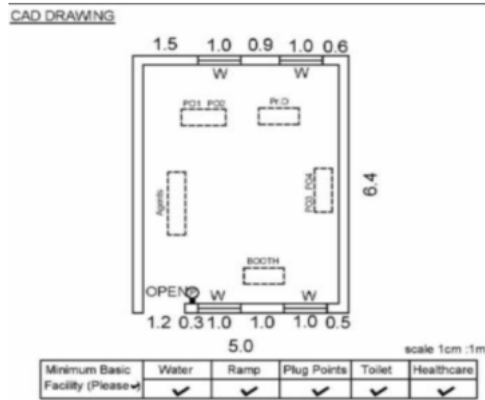

Google Map View

Polling Station Building Front View

Polling Station Front View

Cad View

Key MAP View

1 பெயர் : ராம மூர்த்தி தந்தை பெயர்: ராம செரி வீட்டு எண் : 1 வயது : 83 பாலினம் : ஆண் Photo is available	XBG2903524	2 பெயர் : ராதா கணவர் பெயர்: ரமணா வீட்டு எண் : 1 வயது : 69 பாலினம் : பெண் Photo is available	XBG1314541	3 பெயர் : கணேசன் தந்தை பெயர்: வெள்ளைகண்ணு வீட்டு எண் : 1 வயது : 64 பாலினம் : ஆண் Photo is available	XBG0520668
4 பெயர் : கோபால் தந்தை பெயர்: வெள்ளைகண்ணு வீட்டு எண் : 1 வயது : 51 பாலினம் : ஆண் Photo is available	XBG0520890	5 பெயர் : மணிகண்டன் தந்தை பெயர்: கிருஷ்ணன் வீட்டு எண் : 1 வயது : 48 பாலினம் : ஆண் Photo is available	XBG2271757	6 பெயர் : கார்த்திகேயன் தந்தை பெயர்: ஆனந்தன் வீட்டு எண் : 1 வயது : 47 பாலினம் : ஆண் Photo is available	XBG1314392
7 பெயர் : மீனா கணவர் பெயர்: ராஜீ வீட்டு எண் : 1 வயது : 46 பாலினம் : பெண் Photo is available	XBG1313543	8 பெயர் : தேன்மொழி கணவர் பெயர்: ஹரிகிருஷ்ணன் வீட்டு எண் : 1 வயது : 44 பாலினம் : பெண் Photo is available	XBG1053842	9 பெயர் : ராஜேஷ் தந்தை பெயர்: பன்னீர்செல்வம் வீட்டு எண் : 1 வயது : 41 பாலினம் : ஆண் Photo is available	XBG0521161
10 பெயர் : பத்மினி கணவர் பெயர்: கார்த்திகேயன் வீட்டு எண் : 1 வயது : 41 பாலினம் : பெண் Photo is available	XBG1312990	11 பெயர் : முருகானந்தம் தந்தை பெயர்: வெள்ளைகண்ணு வீட்டு எண் : 1 வயது : 39 பாலினம் : ஆண் Photo is available	XBG0521153	12 பெயர் : தனலட்சுமி கணவர் பெயர்: மணிகண்டன் வீட்டு எண் : 1 வயது : 39 பாலினம் : பெண் Photo is available	XBG2271740
13 பெயர் : சாமிநாதன் தந்தை பெயர்: சேதுராமன் வீட்டு எண் : 1 வயது : 34 பாலினம் : ஆண் Photo is available	XBG2738565	14 பெயர் : ஜனார்தனன் அ தந்தை பெயர்: அய்யனார் வீட்டு எண் : 1/1 வயது : 48 பாலினம் : ஆண் Photo is available	XBG4170189	15 பெயர் : தினகரன் தந்தை பெயர்: ஜனார்த்தனன் வீட்டு எண் : 1/1 வயது : 26 பாலினம் : ஆண் Photo is available	XBG3254596
16 பெயர் : தேவி கணவர் பெயர்: தினகரன் வீட்டு எண் : 1/1 வயது : 20 பாலினம் : பெண் Photo is available	XBG4498465	17 பெயர் : சியாமளாதேவி தந்தை பெயர்: அசோகன் வீட்டு எண் : 1-2 வயது : 38 பாலினம் : பெண் Photo is available	XBG1313469	18 பெயர் : சந்தியா ப தந்தை பெயர்: பட்டுசாமி எஸ் வீட்டு எண் : 1/2 வயது : 19 பாலினம் : பெண் Photo is available	XBG4364030
19 பெயர் : ச விக்னேஷ் தந்தை பெயர்: சண்முகம் வீட்டு எண் : 1/11 வயது : 23 பாலினம் : ஆண் Photo is available	XBG3888575	20 பெயர் : முருகன் தந்தை பெயர்: பழனியப்பன் வீட்டு எண் : 2 வயது : 48 பாலினம் : ஆண் Photo is available	XBG0521484	21 பெயர் : விஸ்வநாதன் தந்தை பெயர்: காசி வீட்டு எண் : 2 வயது : 48 பாலினம் : ஆண் Photo is available	XBG0520403
22 பெயர் : விஜயலட்சுமி கணவர் பெயர்: ஏகாம்பரம் வீட்டு எண் : 2 வயது : 41 பாலினம் : பெண் Photo is available	XBG0520197	23 பெயர் : பூங்காவனம் தந்தை பெயர்: காசி வீட்டு எண் : 2 வயது : 41 பாலினம் : பெண் Photo is available	AZZ6626972	24 பெயர் : லட்சுமி தந்தை பெயர்: காசி வீட்டு எண் : 2 வயது : 40 பாலினம் : பெண் Photo is available	AZZ7200405
25 பெயர் : குமரன் தந்தை பெயர்: கணேசன் வீட்டு எண் : 2 வயது : 40 பாலினம் : ஆண் Photo is available	AZZ0026013	26 பெயர் : கௌரி கணவர் பெயர்: ஜெயராமன் வீட்டு எண் : 2 வயது : 38 பாலினம் : பெண் Photo is available	XBG1314525	27 பெயர் : கோகுல கண்ணன் தந்தை பெயர்: ஜெயசங்கர் வீட்டு எண் : 2 வயது : 31 பாலினம் : ஆண் Photo is available	XBG1580166
28 பெயர் : கிருஷ்ண குமார் தந்தை பெயர்: வேல் ராஜ் வீட்டு எண் : 2 வயது : 29 பாலினம் : ஆண் Photo is available	XBG2825271	29 பெயர் : விக்னேஷ்வரன் தந்தை பெயர்: வேல்ராஜ் வீட்டு எண் : 2 வயது : 27 பாலினம் : ஆண் Photo is available	XBG2974913	30 பெயர் : தாமோதரன் தந்தை பெயர்: காசி வீட்டு எண் : 2-1 வயது : 48 பாலினம் : ஆண் Photo is available	AZZ6626980