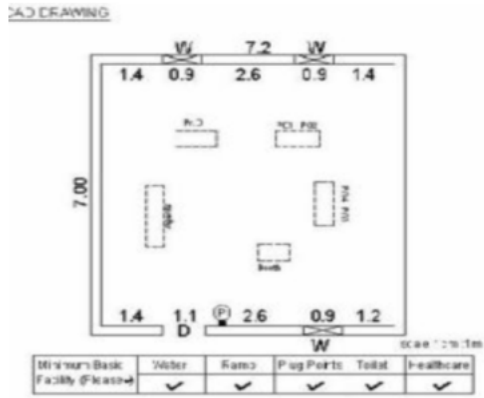

Google Map View

Polling Station Building Front View

Polling Station Front View

Cad View

Key MAP View

1 பெயர் : லாரன்ஸ் தந்தை பெயர்: நெல்சன் செல்வராஜ் வீட்டு எண் : 2-43 வயது : 58 பாலினம் : ஆண்	XBG2183069 Photo is available	2 பெயர் : வினோதா கணவர் பெயர்: லாரன்ஸ் வீட்டு எண் : 2-43 வயது : 52 பாலினம் : பெண்	XBG2183051 Photo is available	3 பெயர் : ரமாவதி கணவர் பெயர்: கிருஷ்ணன் வீட்டு எண் : 4 வயது : 80 பாலினம் : பெண்	XBG1717644 Photo is available
4 பெயர் : சாதிக் பாட்சா தந்தை பெயர்: முஹமத்து ஆரிஃப் வீட்டு எண் : 5/12 வயது : 63 பாலினம் : ஆண்	XBG3099975 Photo is available	5 பெயர் : ஷகிலா தந்தை பெயர்: அருண் குமார் வீட்டு எண் : 5-14 வயது : 38 பாலினம் : பெண்	XBG0899617 Photo is available	6 பெயர் : கந்தசாமி தந்தை பெயர்: அருணாசலம் வீட்டு எண் : 12/4 வயது : 77 பாலினம் : ஆண்	XBG4060109 Photo is available
7 பெயர் : கார்த்திகேயன் வே தந்தை பெயர்: வேலு வீட்டு எண் : 13/49 வயது : 22 பாலினம் : ஆண்	XBG4040499 Photo is available	8 பெயர் : ஹேமலதா கணவர் பெயர்: பாலகிருஷ்ணன் வீட்டு எண் : 15/11 வயது : 60 பாலினம் : பெண்	XBG3099991 Photo is available	9 பெயர் : சசிகலா கணவர் பெயர்: சுந்தரா சுமன் வீட்டு எண் : 17/9 வயது : 42 பாலினம் : பெண்	XBG3186202 Photo is available
10 பெயர் : சுந்தராமன் தந்தை பெயர்: கொம்புசாமி வீட்டு எண் : 17/9 வயது : 41 பாலினம் : ஆண்	XBG3186186 Photo is available	11 பெயர் : அமானுதீன் தந்தை பெயர்: சாகுல்அமீது வீட்டு எண் : 31-24 வயது : 60 பாலினம் : ஆண்	XBG2182830 Photo is available	12 பெயர் : ராணி கணவர் பெயர்: ஸ்ரீநிவாசா பிள்ளை வீட்டு எண் : 31/30 வயது : 37 பாலினம் : பெண்	XBG3630571 Photo is available
13 பெயர் : நர்மதா தந்தை பெயர்: சசிகுமார் வீட்டு எண் : 33/12 வயது : 39 பாலினம் : ஆண்	XBG2641983 Photo is available	14 பெயர் : பூங்கொடி கணவர் பெயர்: ஸ்ரீனிவாசன் வீட்டு எண் : 34/31, வயது : 52 பாலினம் : பெண்	XBG4214987 Photo is available	15 பெயர் : தெய்வானை கணவர் பெயர்: மெய்யப்பன் வீட்டு எண் : 42/10 திருவள்ளூர் அபார்ட்மென் வயது : 53 பாலினம் : பெண்	XCX1232636 Photo is available
16 பெயர் : ஜெய்சங்கர் தந்தை பெயர்: கிருஷ்ணமூர்த்தி வீட்டு எண் : 43-2 வயது : 45 பாலினம் : ஆண்	XBG2182624 Photo is available	17 பெயர் : அஞ்சலி கணவர் பெயர்: ஜெய்சங்கர் வீட்டு எண் : 43-2 வயது : 42 பாலினம் : பெண்	XBG2182616 Photo is available	18 பெயர் : தீனதயாளன் தந்தை பெயர்: தாமோதரன் வீட்டு எண் : 43/15 வயது : 67 பாலினம் : ஆண்	XBG2178101 Photo is available
19 பெயர் : கிரிஜா கணவர் பெயர்: தீனதயாளன் வீட்டு எண் : 43/15 வயது : 65 பாலினம் : பெண்	XBG2178119 Photo is available	20 பெயர் : பரிமளா கணவர் பெயர்: ராஜாபாதர் வீட்டு எண் : 44/9 திருவள்ளூர் அபார்ட்மெட் வயது : 53 பாலினம் : பெண்	XOE0468629 Photo is available	21 பெயர் : நந்தகுமார் தந்தை பெயர்: தட்சணாமூர்த்தி வீட்டு எண் : 45-3 வயது : 56 பாலினம் : ஆண்	XBG2182913 Photo is available
22 பெயர் : செந்தில்குமார் தந்தை பெயர்: சுப்பிரமணி வீட்டு எண் : 45-4 வயது : 46 பாலினம் : ஆண்	XBG2182657 Photo is available	23 பெயர் : தமிழ் தென்றல் தந்தை பெயர்: கருப்பசாமி வீட்டு எண் : 46-10 வயது : 45 பாலினம் : ஆண்	XBG2183036 Photo is available	24 பெயர் : சிந்து பரமேஸ்வரி கணவர் பெயர்: தமிழ் தென்றல் வீட்டு எண் : 46-10 வயது : 35 பாலினம் : பெண்	XBG2183044 Photo is available
25 பெயர் : கீதாலக்ஷ்மி ரவணையா தந்தை பெயர்: ரவணையா வீட்டு எண் : 47/31 வயது : 22 பாலினம் : பெண்	XBG4048799 Photo is available	26 பெயர் : தனபால் தந்தை பெயர்: சிங்காரம் வீட்டு எண் : 48/26 வயது : 40 பாலினம் : ஆண்	IQB0513994 Photo is available	27 பெயர் : முஸ்தாக் சிவம் தந்தை பெயர்: புருஷோத்தமன் வீட்டு எண் : 49/5 வயது : 28 பாலினம் : ஆண்	XBG3185733 Photo is available
28 பெயர் : வேலு தந்தை பெயர்: மணி வீட்டு எண் : 49/13 வயது : 45 பாலினம் : ஆண்	XBG3185642 Photo is available	29 பெயர் : பொன்னி கணவர் பெயர்: வேலு வீட்டு எண் : 49/13 வயது : 41 பாலினம் : பெண்	XBG3185667 Photo is available	30 பெயர் : தில்லையம்மாள் கணவர் பெயர்: சுப்ரமணியம் வீட்டு எண் : 608 வயது : 85 பாலினம் : பெண்	XBG2438711 Photo is available