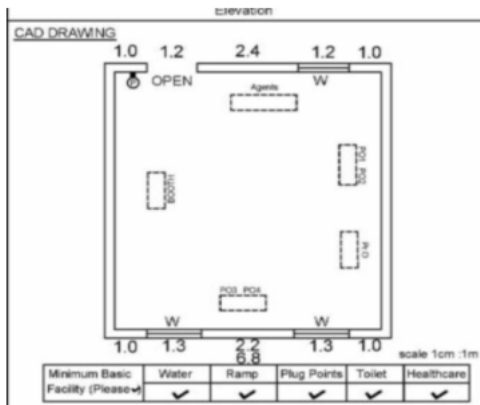

Google Map View

Polling Station Building Front View

Polling Station Front View

Cad View

Key MAP View

1 பெயர் : டில்லி தந்தை பெயர்: ஆதிநாயக்கர் வீட்டு எண் : 1 வயது : 69 பாலினம் : ஆண் Photo is available	AZZ7687809	2 பெயர் : ஆனந்தி கணவர் பெயர்: டில்லி வீட்டு எண் : 1 வயது : 60 பாலினம் : பெண் Photo is available	AZZ7687627	3 பெயர் : கார்த்திகேயன் தந்தை பெயர்: டில்லி வீட்டு எண் : 1 வயது : 41 பாலினம் : ஆண் Photo is available	AZZ7687619
4 பெயர் : கனகவேல் தந்தை பெயர்: கருப்பசாமி வீட்டு எண் : 2-5 வயது : 75 பாலினம் : ஆண் Photo is available	XBG2273514	5 பெயர் : பொன்பட்டு கணவர் பெயர்: கனகவேல் வீட்டு எண் : 2-5 வயது : 69 பாலினம் : பெண் Photo is available	XBG2385847	6 பெயர் : ஆறுமுகம் தந்தை பெயர்: வேலுச்சாமி வீட்டு எண் : 2-5 வயது : 53 பாலினம் : ஆண் Photo is available	XBG2385862
7 பெயர் : பிரேமலதா கணவர் பெயர்: ஆறுமுகம் வீட்டு எண் : 2-5 வயது : 47 பாலினம் : பெண் Photo is available	XBG2385854	8 பெயர் : வெங்கடேசன் தந்தை பெயர்: அனுகுலம் வீட்டு எண் : 3 வயது : 27 பாலினம் : ஆண் Photo is available	XBG3055472	9 பெயர் : மஞ்சளா கணவர் பெயர்: துரை ராஜ் வீட்டு எண் : 3/3 வயது : 50 பாலினம் : பெண் Photo is available	XBG3836137
10 பெயர் : கலைச்செல்வன் தந்தை பெயர்: தீருநாலுக்கரசு வீட்டு எண் : 4/25 வயது : 27 பாலினம் : ஆண் Photo is available	XBG3835691	11 பெயர் : ஹேமலதா கணவர் பெயர்: சிவகணேசன் வீட்டு எண் : 6 வயது : 47 பாலினம் : பெண் Photo is available	XBG2556660	12 பெயர் : சிவகணேசன் தந்தை பெயர்: பெருமாள் வீட்டு எண் : 6 வயது : 46 பாலினம் : ஆண் Photo is available	XBG2556678
13 பெயர் : ஜோதிகா தந்தை பெயர்: ராஜேந்தரன் வீட்டு எண் : 6 வயது : 24 பாலினம் : பெண் Photo is available	XBG3604170	14 பெயர் : கணபதி தந்தை பெயர்: சம்பந்தம் வீட்டு எண் : 11 வயது : 79 பாலினம் : ஆண் Photo is available	XBG0523068	15 பெயர் : வசந்தா கணவர் பெயர்: கணபதி வீட்டு எண் : 11 வயது : 68 பாலினம் : பெண் Photo is available	XBG0523415
16 பெயர் : சிவசண்முகம் தந்தை பெயர்: சிவபுஷ்பனபிள்ளை வீட்டு எண் : 11 வயது : 57 பாலினம் : ஆண் Photo is available	XBG0524520	17 பெயர் : பாணுமதி தாயின் பெயர்: சம்பந்தம் வீட்டு எண் : 11 வயது : 56 பாலினம் : பெண் Photo is available	XBG0524512	18 பெயர் : சண்முகசுந்தரம் தந்தை பெயர்: கணபதி வீட்டு எண் : 11 வயது : 51 பாலினம் : ஆண் Photo is available	XBG0524140
19 பெயர் : பூஜா தந்தை பெயர்: சண்முகசுந்தரம் வீட்டு எண் : 11 வயது : 50 பாலினம் : பெண் Photo is available	XBG0522748	20 பெயர் : பாலாசுயந் தந்தை பெயர்: பிச்சை வீட்டு எண் : 12/6 வயது : 49 பாலினம் : ஆண் Photo is available	XBG3621158	21 பெயர் : ராசாத்தி கணவர் பெயர்: பா லையன் வீட்டு எண் : 12/6 வயது : 45 பாலினம் : பெண் Photo is available	XBG3621687
22 பெயர் : பொன் ராஜ் தந்தை பெயர்: பிச்சுமணி வீட்டு எண் : 12/6 வயது : 26 பாலினம் : ஆண் Photo is available	XBG3139813	23 பெயர் : முருகன் தந்தை பெயர்: பரமார்த்தலிங்கம் வீட்டு எண் : 13/15 வயது : 55 பாலினம் : பெண் Photo is available	XBG3049491	24 பெயர் : ரெஜினி கணவர் பெயர்: முருகன் வீட்டு எண் : 13/15 வயது : 46 பாலினம் : பெண் Photo is available	XBG3050374
25 பெயர் : பிரியாங்கா தந்தை பெயர்: அதீஷிவந் வீட்டு எண் : 14/7 வயது : 29 பாலினம் : பெண் Photo is available	XBG3603909	26 பெயர் : சதீஷ் தாயின் பெயர்: ஸ்ரீதர் வீட்டு எண் : 14/28 வயது : 25 பாலினம் : ஆண் Photo is available	XBG3835907	27 பெயர் : தேவகி கணவர் பெயர்: தட்சணாமுர்த்தி வீட்டு எண் : 17 வயது : 69 பாலினம் : பெண் Photo is available	XBG2385821
28 பெயர் : விஷ்ணுபிரியா கணவர் பெயர்: அதியமான் வீட்டு எண் : 17 வயது : 41 பாலினம் : பெண் Photo is available	XBG2385912	29 பெயர் : மோனிஷா தந்தை பெயர்: மனோகர் வீட்டு எண் : 18/18 வயது : 26 பாலினம் : பெண் Photo is available	XBG3621893	30 பெயர் : வித்யா கணவர் பெயர்: வினோத் குமார் வீட்டு எண் : 19/21 வயது : 32 பாலினம் : பெண் Photo is available	XBG3114543