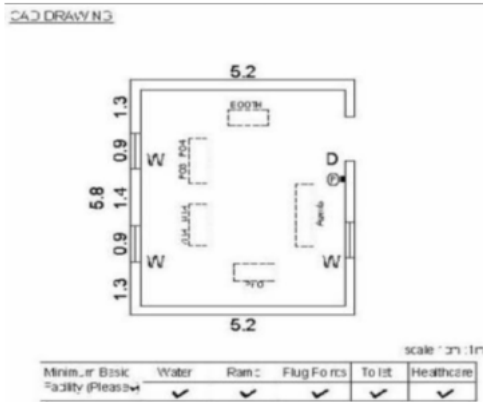

Google Map View

Polling Station Building Front View

Polling Station Front View

Cad View

Key MAP View

1 பெயர் : கனகராஜ் தந்தை பெயர்: வடிவேல் வீட்டு எண் : 1 வயது : 70 பாலினம் : ஆண்	XBG2559441 Photo is available	2 பெயர் : பரணி தந்தை பெயர்: செல்வராஜ் வீட்டு எண் : 1 வயது : 32 பாலினம் : பெண்	XBG1329143 Photo is available	3 பெயர் : சுவாதி தாயின் பெயர்: லதா வீட்டு எண் : 1 வயது : 30 பாலினம் : பெண்	XBG3106895 Photo is available
4 பெயர் : கோகுல் தந்தை பெயர்: ஆறுமுகம் வீட்டு எண் : 1 வயது : 23 பாலினம் : ஆண்	XBG3764156 Photo is available	5 பெயர் : விக்கென்ஷ் கார்த்திகேயன் தந்தை பெயர்: கார்த்திகேயன் மணி வீட்டு எண் : 1 வயது : 22 பாலினம் : ஆண்	XBG4208245 Photo is available	6 பெயர் : லதா கணவர் பெயர்: செல்வராஜ் வீட்டு எண் : 1-1 வயது : 56 பாலினம் : பெண்	JCH3280914 Photo is available
7 பெயர் : கணேசன் தந்தை பெயர்: வைத்தியநாதன் வீட்டு எண் : 2 வயது : 47 பாலினம் : ஆண்	XBG3876059 Photo is available	8 பெயர் : சந்தியா கணவர் பெயர்: சரவணன் வீட்டு எண் : 2 வயது : 36 பாலினம் : பெண்	XBG2744134 Photo is available	9 பெயர் : ஜீவா ரேகா கணவர் பெயர்: கலியமூர்த்தி வீட்டு எண் : 2 வயது : 36 பாலினம் : பெண்	XBG3589694 Photo is available
10 பெயர் : கலியமூர்த்தி தந்தை பெயர்: மாணிக்கம் வீட்டு எண் : 2-1 வயது : 71 பாலினம் : ஆண்	JCH3276771 Photo is available	11 பெயர் : மல்லிகா கணவர் பெயர்: கலியமூர்த்தி வீட்டு எண் : 2-1 வயது : 65 பாலினம் : பெண்	XBG3427697 Photo is available	12 பெயர் : செந்தில் தந்தை பெயர்: கலியமூர்த்தி வீட்டு எண் : 2-1 வயது : 45 பாலினம் : ஆண்	AZZ5502091 Photo is available
13 பெயர் : ஸ்ரீராம் தந்தை பெயர்: கலியமூர்த்தி வீட்டு எண் : 2-1 வயது : 39 பாலினம் : ஆண்	AZZ8018657 Photo is available	14 பெயர் : லோகேஷ் தந்தை பெயர்: அருள்குமார் வீட்டு எண் : 2/4 வயது : 22 பாலினம் : ஆண்	XBG4349296 Photo is available	15 பெயர் : ராஜகாந்தீபன் தந்தை பெயர்: கருணாகரன் வீட்டு எண் : 3 வயது : 69 பாலினம் : ஆண்	JCH2821767 Photo is available
16 பெயர் : வசந்தி கணவர் பெயர்: ராஜகாந்தீபன் வீட்டு எண் : 3 வயது : 59 பாலினம் : பெண்	JCH2821775 Photo is available	17 பெயர் : சிந்து தந்தை பெயர்: வெங்கடேசன் வீட்டு எண் : 3 வயது : 25 பாலினம் : பெண்	XBG3604931 Photo is available	18 பெயர் : ரேவதி தந்தை பெயர்: மணிகண்டன் வீட்டு எண் : 3/10 வயது : 40 பாலினம் : பெண்	XBG3878436 Photo is available
19 பெயர் : செல்வம் தந்தை பெயர்: வேலு வீட்டு எண் : 3A வயது : 51 பாலினம் : ஆண்	AZZ7924988 Photo is available	20 பெயர் : அம்பிகா கணவர் பெயர்: செல்வம் வீட்டு எண் : 3A வயது : 48 பாலினம் : பெண்	AZZ5513999 Photo is available	21 பெயர் : சுகன்யா இளங்கோவன் கணவர் பெயர்: அசோக் குமார் வீட்டு எண் : 3ஏ வயது : 38 பாலினம் : பெண்	XBG4223160 Photo is available
22 பெயர் : கர்குமார் தந்தை பெயர்: செல்வம் வீட்டு எண் : 3ஏ வயது : 27 பாலினம் : ஆண்	XBG3865532 Photo is available	23 பெயர் : வசந்தா குமார் தந்தை பெயர்: செல்வம் வீட்டு எண் : 3ஏ வயது : 24 பாலினம் : ஆண்	XBG3875986 Photo is available	24 பெயர் : சரஸ்வதி தந்தை பெயர்: சினனையா வீட்டு எண் : 4 வயது : 29 பாலினம் : பெண்	XBG2994481 Photo is available
# 25 பெயர் : தினகரன் சண்முகம் தந்தை பெயர்: சண்முகம் வீட்டு எண் : 4இ வயது : 38 பாலினம் : ஆண்	XBG3725942 Photo is available	26 பெயர் : லீலாவதி கணவர் பெயர்: தினகரன் வீட்டு எண் : 4இ வயது : 34 பாலினம் : பெண்	XBG3726197 Photo is available	27 பெயர் : சும்தி கணவர் பெயர்: சீனுவாசன் வீட்டு எண் : 5 வயது : 41 பாலினம் : பெண்	XBG2744019 Photo is available
28 பெயர் : கார்த்திகேயன் தந்தை பெயர்: மாடாசாமி வீட்டு எண் : 5 வயது : 35 பாலினம் : ஆண்	XBG0578385 Photo is available	29 பெயர் : ரம்யா தந்தை பெயர்: முத்தையா வீட்டு எண் : 5 வயது : 33 பாலினம் : பெண்	XBG1884576 Photo is available	30 பெயர் : அசோகன் தந்தை பெயர்: வரதன் வீட்டு எண் : 6 வயது : 59 பாலினம் : ஆண்	XBG2744431 Photo is available