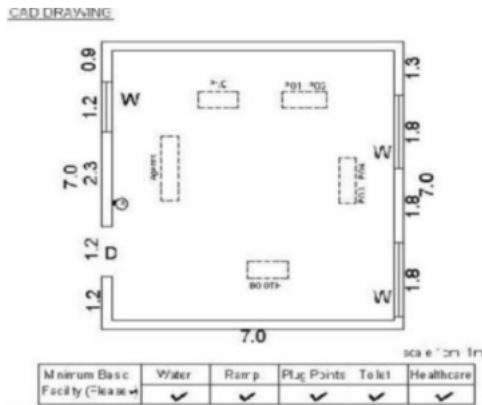

Google Map View

Polling Station Building Front View

Polling Station Front View

Cad View

Key MAP View

1 பெயர் : புவனேஸ்வரி தந்தை பெயர்: ரவி வீட்டு எண் : 2 வயது : 27 பாலினம் : பெண் Photo is available	XBG3105285	2 பெயர் : சந்துரு தந்தை பெயர்: சுதாகர் வீட்டு எண் : 4/25 வயது : 31 பாலினம் : ஆண் Photo is available	IOR0963991	3 பெயர் : ஷான் பிரின்ஸ் தந்தை பெயர்: திகழோலீ ராஜன் வீட்டு எண் : 4/25 வயது : 23 பாலினம் : ஆண் Photo is available	XBG3988987
4 பெயர் : ஜெயராமன் தந்தை பெயர்: ராமஸ்வாமி வீட்டு எண் : 5 வயது : 60 பாலினம் : ஆண் Photo is available	XBG3801008	5 பெயர் : ஜெயந்தி கணவர் பெயர்: ஜெயராமன் வீட்டு எண் : 5 வயது : 58 பாலினம் : பெண் Photo is available	XBG3801073	6 பெயர் : மதுமித்ரா தந்தை பெயர்: ரவிசந்தரன் வீட்டு எண் : 5/25 வயது : 25 பாலினம் : பெண் Photo is available	XBG3266368
7 பெயர் : விஜயா கணவர் பெயர்: பாண்டியன் வீட்டு எண் : 5 மனை எண் 133 வயது : 75 பாலினம் : பெண் Photo is available	XCX0987529	8 பெயர் : பி. நீலா கணவர் பெயர்: பிரேம் குமார் வீட்டு எண் : 6 வயது : 66 பாலினம் : பெண் Photo is available	XBG3592573	9 பெயர் : ஜாகிரா கணவர் பெயர்: கௌஸ பாஷா வீட்டு எண் : 6/128 வயது : 55 பாலினம் : பெண் Photo is available	XBG3800984
10 பெயர் : ரவிசந்திரன் தந்தை பெயர்: பழனிவேல் வீட்டு எண் : 7-2 வயது : 60 பாலினம் : ஆண் Photo is available	XBG3433901	11 பெயர் : ஹமலதா கணவர் பெயர்: இரவிச்சந்திரன் வீட்டு எண் : 7-2 வயது : 53 பாலினம் : பெண் Photo is available	JCH3641313	12 பெயர் : பட்டாபிராம் தந்தை பெயர்: சுப்ரமணியம் வீட்டு எண் : 15 வயது : 72 பாலினம் : ஆண் Photo is available	XBG3866704
13 பெயர் : சுதா கணவர் பெயர்: செந்தில் குமார் வீட்டு எண் : 15 வயது : 46 பாலினம் : பெண் Photo is available	XBG0942912	14 பெயர் : தீபா தந்தை பெயர்: இராமனுஜன் வீட்டு எண் : 15 வயது : 37 பாலினம் : பெண் Photo is available	XBG0942862	15 பெயர் : சங்கரன் தந்தை பெயர்: ராமநாதன் வீட்டு எண் : 16 வயது : 66 பாலினம் : பெண் Photo is available	XBG3800588
16 பெயர் : தே ரேகா கணவர் பெயர்: தேவேந்திரன் பெ வீட்டு எண் : 16 வயது : 40 பாலினம் : பெண் Photo is available	XBG4059325	17 பெயர் : சுகுமார் தந்தை பெயர்: குப்புசாமி வீட்டு எண் : 18 வயது : 72 பாலினம் : ஆண் Photo is available	XBG2910651	18 பெயர் : எம் எழும்பை தந்தை பெயர்: பீ முனுசாமி வீட்டு எண் : 19 வயது : 50 பாலினம் : ஆண் Photo is available	XBG4092284
19 பெயர் : ஏ கீதா இதரர் பெயர்: எம் எழும்பை வீட்டு எண் : 19ஏ வயது : 41 பாலினம் : ஆண் Photo is available	XBG4092326	20 பெயர் : ரமேஷ் தந்தை பெயர்: தேவராஜ் வீட்டு எண் : 20 வயது : 55 பாலினம் : ஆண் Photo is available	XBG1072156	21 பெயர் : ஜெயசித்ரா கணவர் பெயர்: ரமேஷ் வீட்டு எண் : 20 வயது : 48 பாலினம் : பெண் Photo is available	XBG1072412
22 பெயர் : பிரேமா கணவர் பெயர்: சுந்தர்ராஜன் வீட்டு எண் : 21 வயது : 78 பாலினம் : பெண் Photo is available	XBG1335728	23 பெயர் : சுந்தர்ராஜன் கணவர் பெயர்: ராதாகிருஷ்ணா வீட்டு எண் : 21 வயது : 57 பாலினம் : பெண் Photo is available	XBG1337237	24 பெயர் : ப்ரகதீஷ் நடராஜன் தந்தை பெயர்: நடராஜன் சுந்தர்ராஜன் வீட்டு எண் : 21 வயது : 29 பாலினம் : ஆண் Photo is available	XBG3993458
25 பெயர் : தமிழ் செல்வி கணவர் பெயர்: பாலாஜி வீட்டு எண் : 25 வயது : 32 பாலினம் : பெண் Photo is available	UXV1976133	26 பெயர் : கவிதா தந்தை பெயர்: ரவி வீட்டு எண் : 25எ வயது : 22 பாலினம் : பெண் Photo is available	XBG3993193	27 பெயர் : ரவி தந்தை பெயர்: மாரி வீட்டு எண் : 25-A வயது : 54 பாலினம் : ஆண் Photo is available	XBG2966489
28 பெயர் : பூங்கொடி கணவர் பெயர்: ரவி வீட்டு எண் : 25-a வயது : 43 பாலினம் : பெண் Photo is available	XBG2966497	29 பெயர் : செங்குட்டுவன் தந்தை பெயர்: நாராயணன் வீட்டு எண் : 85 வயது : 69 பாலினம் : ஆண் Photo is available	XBG3959897	30 பெயர் : சீதாலக்ஷ்மி கணவர் பெயர்: செங்குட்டுவன் வீட்டு எண் : 85 வயது : 56 பாலினம் : பெண் Photo is available	XBG3959889