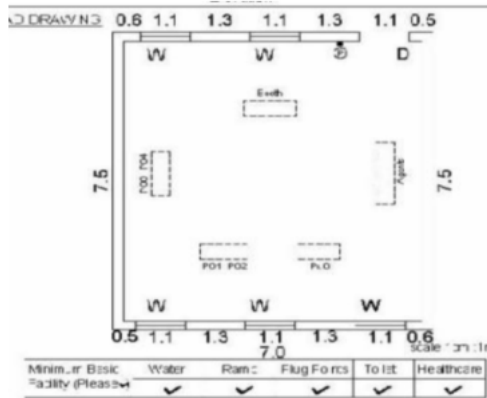

Google Map View

Polling Station Building Front View

Polling Station Front View

Cad View

Key MAP View

1 பெயர் : வி மல்லீஸ்வரி கணவர் பெயர்: வீரேஸ்வரன் வீட்டு எண் : Balamurugan nagar வயது : 73 பாலினம் : பெண் Photo is available	XBG4436788	2 பெயர் : வள்ளி தந்தை பெயர்: துரை வீட்டு எண் : 1a வயது : 49 பாலினம் : பெண் Photo is available	XBG1890342	3 பெயர் : சங்கரன் தந்தை பெயர்: செல்வதுரை வீட்டு எண் : 2 வயது : 50 பாலினம் : ஆண் Photo is available	XBG1589290
4 பெயர் : தனலக்ஷ்மி கணவர் பெயர்: சங்கரன் வீட்டு எண் : 2 வயது : 43 பாலினம் : பெண் Photo is available	XBG1589431	5 பெயர் : பாரதி தந்தை பெயர்: பன்னீர் செல்வம் வீட்டு எண் : 2 வயது : 35 பாலினம் : பெண் Photo is available	XBG0868257	6 பெயர் : முருகு தந்தை பெயர்: பன்னீர்செல்வம் வீட்டு எண் : 2 வயது : 33 பாலினம் : ஆண் Photo is available	XBG1589456
7 பெயர் : வெங்கடாஜலபதி தந்தை பெயர்: ராமலிங்கம் வீட்டு எண் : 3 வயது : 53 பாலினம் : ஆண் Photo is available	XBG1336890	8 பெயர் : தாயாளன் தந்தை பெயர்: ராஜப்பா வீட்டு எண் : 3 வயது : 52 பாலினம் : ஆண் Photo is available	XBG1589571	9 பெயர் : எஸ்தர் ஜாய்ஸ் தந்தை பெயர்: சகரியா வீட்டு எண் : 3 வயது : 52 பாலினம் : பெண் Photo is available	XBG2747202
10 பெயர் : ராஜேஸ்வரி கணவர் பெயர்: வெங்கடாஜலபதி வீட்டு எண் : 3 வயது : 49 பாலினம் : பெண் Photo is available	XBG1337484	11 பெயர் : பாக்கியலட்சுமி கணவர் பெயர்: தயாளன் வீட்டு எண் : 3 வயது : 41 பாலினம் : பெண் Photo is available	XBG1589647	# 12 பெயர் : சண்முகம் வெ தந்தை பெயர்: வெங்கடாஜலபதி வீட்டு எண் : 3 வயது : 28 பாலினம் : ஆண் Photo is available	XBG2747079
13 பெயர் : அடிலோ ஹேபன்ஸ்டா ப மே தந்தை பெயர்: பத்ரோஸ் ஞா வீட்டு எண் : 3/37வது பிளாக் எம் எம் டி ஏ க வயது : 27 பாலினம் : பெண் Photo is available	XBG4380945	14 பெயர் : ராஜா தந்தை பெயர்: முனுசாமி வீட்டு எண் : 4 வயது : 67 பாலினம் : ஆண் Photo is available	XBG0530725	15 பெயர் : துரை தந்தை பெயர்: அண்ணமலை வீட்டு எண் : 5 வயது : 53 பாலினம் : ஆண் Photo is available	XBG2091155
16 பெயர் : விஜயகுமார் தந்தை பெயர்: பொன்னுசாமி வீட்டு எண் : 5 வயது : 49 பாலினம் : ஆண் Photo is available	XBG1890771	17 பெயர் : கவிதா கணவர் பெயர்: விஜயகுமார் வீட்டு எண் : 5 வயது : 35 பாலினம் : பெண் Photo is available	XBG2848091	18 பெயர் : அழகேசன் தந்தை பெயர்: ரங்கநாதன் வீட்டு எண் : 6 வயது : 66 பாலினம் : ஆண் Photo is available	AZZ9735275
19 பெயர் : இன்பவள்ளி கணவர் பெயர்: அழகேசன் வீட்டு எண் : 6 வயது : 59 பாலினம் : பெண் Photo is available	AZZ9735374	20 பெயர் : கிங்க்ஸ்டன் அல்பரெட் தாயின் பெயர்: கரசே பிராங்க்ளின் வீட்டு எண் : 6 வயது : 40 பாலினம் : ஆண் Photo is available	XBG2388411	21 பெயர் : செல்வம் தந்தை பெயர்: சுப்பையா வீட்டு எண் : 6-4 வயது : 54 பாலினம் : ஆண் Photo is available	AZZ9737362
22 பெயர் : மீனா கணவர் பெயர்: செல்வம் வீட்டு எண் : 6-4 வயது : 43 பாலினம் : பெண் Photo is available	AZZ9737354	S2 23 பெயர் : லதாலட்சுமி கணவர் பெயர்: திருஷ்ணாகுமார் வீட்டு எண் : 6-A4 வயது : 43 பாலினம் : பெண் Photo is available	XBG0530253	24 பெயர் : குமார் தந்தை பெயர்: முனிராஜ் வீட்டு எண் : 6C6 வயது : 55 பாலினம் : ஆண் Photo is available	XBG0533075
25 பெயர் : பரிமளா கணவர் பெயர்: குமார் வீட்டு எண் : 6C6 வயது : 44 பாலினம் : பெண் Photo is available	XBG0530741	26 பெயர் : துரைசாமி தந்தை பெயர்: தேவராஜன் வீட்டு எண் : 6-D வயது : 58 பாலினம் : ஆண் Photo is available	XBG0868760	27 பெயர் : வசந்தி கணவர் பெயர்: துரைசாமி வீட்டு எண் : 6-D வயது : 57 பாலினம் : பெண் Photo is available	XBG0868752
28 பெயர் : பெஞ்சமின் தந்தை பெயர்: பாலைய்யா வீட்டு எண் : 7 வயது : 83 பாலினம் : ஆண் Photo is available	XBG0868240	29 பெயர் : ராஜேந்திர தாஸ் தந்தை பெயர்: சுரேந்திர தாஸ் வீட்டு எண் : 8 வயது : 39 பாலினம் : ஆண் Photo is available	XBG1589704	30 பெயர் : மனோஜ் குமார் தந்தை பெயர்: பகபட் குண்டியா வீட்டு எண் : 8 வயது : 36 பாலினம் : ஆண் Photo is available	XBG1589605