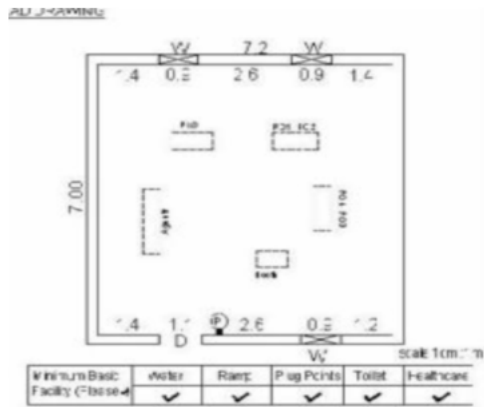

Google Map View

Polling Station Building Front View

Polling Station Front View

Cad View

Key MAP View

1 பெயர் : சிவராஜ் தந்தை பெயர்: சீனிவாசன் வீட்டு எண் : 86-1 வயது : 58 பாலினம் : ஆண்	XBG2351997 Photo is available	# 2 பெயர் : ச.சந்தியா தந்தை பெயர்: ச.சிவராஜ் வீட்டு எண் : 86/A வயது : 28 பாலினம் : பெண்	XBG3052396 Photo is available	3 பெயர் : லலிதா கணவர் பெயர்: பழனிவேலு வீட்டு எண் : 87 வயது : 62 பாலினம் : பெண்	XBG1461029 Photo is available
4 பெயர் : ஜோதி கணவர் பெயர்: சிவராஜ் வீட்டு எண் : 87-1 வயது : 45 பாலினம் : பெண்	XBG2351963 Photo is available	5 பெயர் : டோரா அமிர்த பாய் கணவர் பெயர்: சத்ய தாஸ் வீட்டு எண் : 87-88 வயது : 74 பாலினம் : பெண்	XBG2835353 Photo is available	6 பெயர் : ஜெஜிஜா தந்தை பெயர்: பெஜின் சத்தியதாஸ் வீட்டு எண் : 87-88 வயது : 32 பாலினம் : பெண்	XBG2835320 Photo is available
7 பெயர் : தங்கலட்சுமி கணவர் பெயர்: துரைசாமி வீட்டு எண் : 88 வயது : 70 பாலினம் : பெண்	XBG2170207 Photo is available	8 பெயர் : பிரவின் கணேஷ் குமார் தந்தை பெயர்: துரைசாமி வீட்டு எண் : 88 வயது : 44 பாலினம் : ஆண்	XBG2170199 Photo is available	9 பெயர் : காயத்ரி தேவி கணவர் பெயர்: பிரவின் கணேஷ் குமார் வீட்டு எண் : 88 வயது : 42 பாலினம் : பெண்	XBG2170215 Photo is available
10 பெயர் : பெஜின் சத்ய தாஸ் தந்தை பெயர்: சத்ய தாஸ் வீட்டு எண் : 88 வயது : 42 பாலினம் : ஆண்	XBG2835312 Photo is available	11 பெயர் : அலெக்ஸ் மாத்யூ தந்தை பெயர்: ஜெயராஜ் வீட்டு எண் : 88 வயது : 38 பாலினம் : ஆண்	XBG2170017 Photo is available	12 பெயர் : அருண்மொழி கணவர் பெயர்: நரசிம்மன் வீட்டு எண் : 88-89 வயது : 77 பாலினம் : பெண்	XBG0174623 Photo is available
13 பெயர் : யோகானந்தம் தந்தை பெயர்: நரசிம்மன் வீட்டு எண் : 88-89 வயது : 51 பாலினம் : ஆண்	XBG0174607 Photo is available	14 பெயர் : கோமதி கணவர் பெயர்: யோகானந்தம் வீட்டு எண் : 88-89 வயது : 43 பாலினம் : பெண்	XBG0174615 Photo is available	15 பெயர் : முதகீரா பாத்திமா தந்தை பெயர்: முகமது அஸ்மத்துல்லா வீட்டு எண் : 88/89, ஏஃப்2 ஃபர்ஸ்ட் தளம் வயது : 38 பாலினம் : பெண்	TIK0045799 Photo is available
16 பெயர் : தனுஜா யோ தந்தை பெயர்: யோகானந்தம் நரசிம்மன் வீட்டு எண் : 88-89, வி ஜி என் பிளாட்டினா வயது : 20 பாலினம் : பெண்	XBG4135182 Photo is available	17 பெயர் : வினோதினி தந்தை பெயர்: ஜெகதீசன் வீட்டு எண் : 89 வயது : 24 பாலினம் : ஆண்	XBG3593159 Photo is available	18 பெயர் : செ மாலா கணவர் பெயர்: செல்வராஜ் வீட்டு எண் : 90. கதவு ந்.3 வயது : 61 பாலினம் : பெண்	XBG3765831 Photo is available
19 பெயர் : லலிதா கணவர் பெயர்: சங்கரநாராயணன் வீட்டு எண் : 92 வயது : 74 பாலினம் : பெண்	XBG1701473 Photo is available	20 பெயர் : கார்த்திகேயன் தந்தை பெயர்: சங்கர நாராயணன் வீட்டு எண் : 92 வயது : 46 பாலினம் : ஆண்	XBG1700814 Photo is available	21 பெயர் : ரமாசீதாலட்சுமி கணவர் பெயர்: சங்கரநாராயணன் வீட்டு எண் : 92 வயது : 39 பாலினம் : பெண்	XBG2171502 Photo is available
22 பெயர் : மோகன்பாபு ர தந்தை பெயர்: ஷீலா வீட்டு எண் : 92 வயது : 37 பாலினம் : ஆண்	XBG1699719 Photo is available	23 பெயர் : கிஃப்தி ரேபேகா ர் தந்தை பெயர்: ராஜகுமார் ஸ் வீட்டு எண் : 93ஏ/ஏஃப்2 விஜிஎன் ப்லேதின ஐய் வயது : 22 பாலினம் : பெண்	XBG4499778 Photo is available	24 பெயர் : ஜீ.பிரதா கணவர் பெயர்: எம்.எஸ்.மகேஷ் வீட்டு எண் : 93ஏ ஜீ1 வயது : 46 பாலினம் : பெண்	XBG3687407 Photo is available
25 பெயர் : யஷ்வினி மகேஷ் தந்தை பெயர்: மகேஷ் ஸ்ரீராமுலு வீட்டு எண் : 93ஏ ஜி1, வயது : 20 பாலினம் : பெண்	XBG4216388 Photo is available	26 பெயர் : ரவிசந்தர் தந்தை பெயர்: மோகனவேலு வீட்டு எண் : 93-B வயது : 60 பாலினம் : ஆண்	XBG2169852 Photo is available	27 பெயர் : அமுதமலர் கணவர் பெயர்: ரவிசந்தர் வீட்டு எண் : 93-B வயது : 53 பாலினம் : பெண்	XBG2169860 Photo is available
28 பெயர் : வர்ணிகா ஸ்ரீஅர தந்தை பெயர்: ரவிசந்தர் வீட்டு எண் : 93-B வயது : 27 பாலினம் : பெண்	XBG2952422 Photo is available	# 29 பெயர் : மணி முத்து ராஜா கு தந்தை பெயர்: குரு சாமி சாமி வீட்டு எண் : 94ஏ, ஏஃப்1 , வீ ஜி என் பிளாட்ட வயது : 41 பாலினம் : ஆண்	XBG2148278 Photo is available	30 பெயர் : ஸ்ரீனிவாசன் தந்தை பெயர்: சந்தனம் வீட்டு எண் : 95 வயது : 65 பாலினம் : ஆண்	XBG2171940 Photo is available