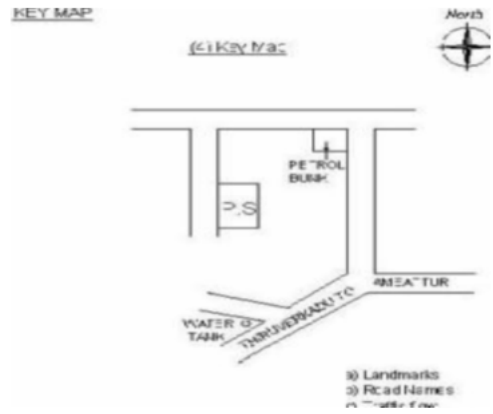

Key MAP View