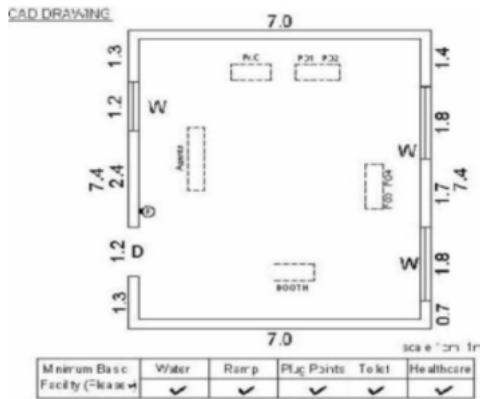

Google Map View

Polling Station Building Front View

Polling Station Front View

Cad View

Key MAP View

1 பெயர் : செல்வம் ஏ இதரர் பெயர்: வசந்தி வீட்டு எண் : 2 வயது : 47 பாலினம் : ஆண்	XBG3942356 Photo is available	2 பெயர் : ஏழுமலை தந்தை பெயர்: கணேசன் வீட்டு எண் : 2 வயது : 45 பாலினம் : ஆண்	XBG0533927 Photo is available	3 பெயர் : மதன் செ தந்தை பெயர்: செல்வம் வீட்டு எண் : 2 வயது : 22 பாலினம் : ஆண்	XBG4001392 Photo is available
4 பெயர் : மகாலிங்கம் தந்தை பெயர்: பாலன் வீட்டு எண் : 3 வயது : 68 பாலினம் : ஆண்	XBG2281053 Photo is available	5 பெயர் : அஞ்சலிதேவி கணவர் பெயர்: மகாலிங்கம் வீட்டு எண் : 3 வயது : 57 பாலினம் : பெண்	XBG2281046 Photo is available	6 பெயர் : பார்த்திபன் தந்தை பெயர்: மகாலிங்கம் வீட்டு எண் : 3 வயது : 36 பாலினம் : ஆண்	XBG0107938 Photo is available
7 பெயர் : வடிவேலன் தந்தை பெயர்: இராஜமாணிக்கம் வீட்டு எண் : 4 வயது : 47 பாலினம் : ஆண்	XBG2280758 Photo is available	8 பெயர் : சுந்தரி கணவர் பெயர்: வடிவேலன் வீட்டு எண் : 4 வயது : 34 பாலினம் : பெண்	XBG2281301 Photo is available	9 பெயர் : தினேஷ் குமார் தந்தை பெயர்: பாண்டியன் வீட்டு எண் : 4 வயது : 24 பாலினம் : ஆண்	XBG3609955 Photo is available
10 பெயர் : சித்ரா கணவர் பெயர்: பார்த்திபன் வீட்டு எண் : 5 வயது : 56 பாலினம் : பெண்	AZZ9742016 Photo is available	11 பெயர் : நக்கீரன் தந்தை பெயர்: பார்த்திபன் வீட்டு எண் : 5 வயது : 31 பாலினம் : ஆண்	XBG2281368 Photo is available	12 பெயர் : சந்தியாலக்ஷ்மி தந்தை பெயர்: பார்த்திபன் வீட்டு எண் : 5 வயது : 29 பாலினம் : பெண்	XBG2281285 Photo is available
13 பெயர் : முருகன் தந்தை பெயர்: ஏழுமலை வீட்டு எண் : 5/7 வயது : 43 பாலினம் : ஆண்	XBG3000221 Photo is available	14 பெயர் : குமார் தந்தை பெயர்: தங்கவேல் வீட்டு எண் : 6 வயது : 65 பாலினம் : ஆண்	JCH3307717 Photo is available	15 பெயர் : செல்வம் தந்தை பெயர்: துரைசாமி வீட்டு எண் : 7 வயது : 48 பாலினம் : ஆண்	AZZ9740689 Photo is available
16 பெயர் : சாந்தலட்சுமி கணவர் பெயர்: முருகன் வீட்டு எண் : 7 வயது : 41 பாலினம் : பெண்	AZZ7206998 Photo is available	17 பெயர் : நீலா கணவர் பெயர்: பாஸ்கர் வீட்டு எண் : 8 வயது : 45 பாலினம் : பெண்	AZZ9763186 Photo is available	18 பெயர் : பூஷ்பநாதம் தந்தை பெயர்: பாஸ்கர் வீட்டு எண் : 8 வயது : 25 பாலினம் : ஆண்	XBG3634839 Photo is available
19 பெயர் : அஸ்வின் அ தந்தை பெயர்: அசோக் குமார் வீட்டு எண் : 8,சிவந்தி ஆதித்தனார் தெரு வயது : 25 பாலினம் : ஆண்	XBG4491940 Photo is available	20 பெயர் : சேகர் தந்தை பெயர்: சீதாபதி வீட்டு எண் : 9 வயது : 60 பாலினம் : ஆண்	AZZ9747452 Photo is available	21 பெயர் : வள்ளி கணவர் பெயர்: சேகர் வீட்டு எண் : 9 வயது : 55 பாலினம் : பெண்	AZZ9747460 Photo is available
22 பெயர் : சீனிவாசன் தந்தை பெயர்: சேகர் வீட்டு எண் : 9 வயது : 35 பாலினம் : ஆண்	XBG0536672 Photo is available	23 பெயர் : ஈஸ்வரி கணவர் பெயர்: முருகன் வீட்டு எண் : 9 வயது : 32 பாலினம் : பெண்	XBG1894740 Photo is available	24 பெயர் : கருப்புசாமி தந்தை பெயர்: ராமமூர்த்தி வீட்டு எண் : 10 வயது : 51 பாலினம் : ஆண்	AZZ9742081 Photo is available
25 பெயர் : இந்திராணி கணவர் பெயர்: கருப்புசாமி வீட்டு எண் : 10 வயது : 50 பாலினம் : பெண்	AZZ9742099 Photo is available	26 பெயர் : குட்டியப்பன் தந்தை பெயர்: ராமானுஜம் வீட்டு எண் : 12 வயது : 60 பாலினம் : ஆண்	XBG0534925 Photo is available	27 பெயர் : அஞ்சலம் கணவர் பெயர்: குட்டியப்பன் வீட்டு எண் : 12 வயது : 56 பாலினம் : பெண்	AZZ9738279 Photo is available
28 பெயர் : பாலசந்தர் தந்தை பெயர்: குட்டியப்பன் வீட்டு எண் : 12 வயது : 30 பாலினம் : ஆண்	XBG2092922 Photo is available	29 பெயர் : முத்து வழிவீட்டான் தந்தை பெயர்: கருப்புசாமி வீட்டு எண் : 12-25 வயது : 28 பாலினம் : ஆண்	XBG2748283 Photo is available	30 பெயர் : பாப்பம்மாள் தந்தை பெயர்: ஆறுமுகம் வீட்டு எண் : 13 வயது : 50 பாலினம் : பெண்	AZZ9791989 Photo is available