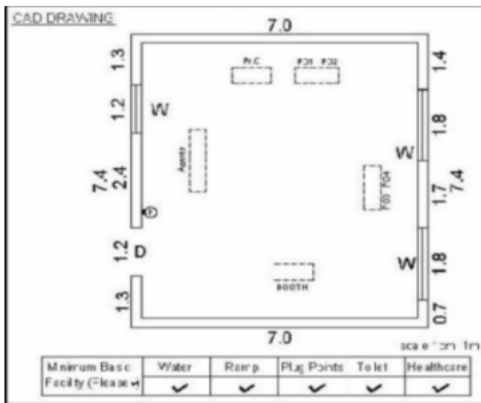

Nazri Naksha

Google Map View

Polling Station Building Front View

Polling Station Front View

Cad View

Key MAP View

சட்டமன்றத் தொகுதியின் எண் மற்றும் பெயர் : 7-மதுரவாயல்  
பிரிவு எண் மற்றும் பெயர் 1-சென்னை மாநகராட்சி மதுரவாயல், வினாயகர் கோயில் தெரு லட்சுமி நகர்