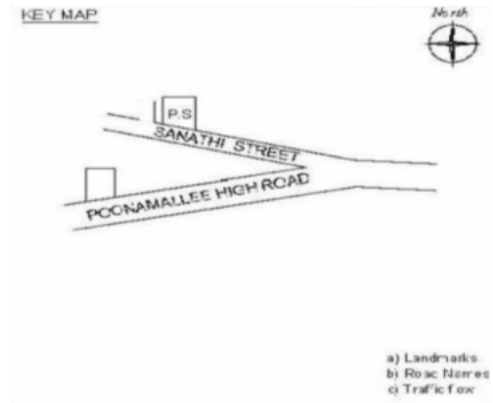

Nazri Naksha

Google Map View

Polling Station Building Front View

Polling Station Front View

Cad View

Key MAP View

சட்டமன்றத் தொகுதியின் எண் மற்றும் பெயர் : 7-மதுரவாயல்  
பிரிவு எண் மற்றும் பெயர் 1-சென்னை மாநகராட்சி மதுரவாயல், வினாயகர் கோயில் தெரு லட்சுமி நகர்