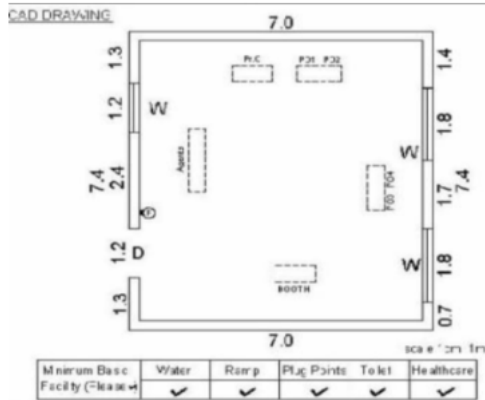

Google Map View

Polling Station Building Front View

Polling Station Front View

Cad View

Key MAP View

1 பெயர் : நாகேஸ்வரன் தந்தை பெயர்: ஸ்ரீராமன் வீட்டு எண் : 1 வயது : 60 பாலினம் : ஆண்	XBG3433265	Photo is available	2 பெயர் : கௌசல்யியா தந்தை பெயர்: நாகேஷ்வரன் வீட்டு எண் : 1 வயது : 37 பாலினம் : பெண்	XBG1895549	Photo is available	3 பெயர் : கௌரி தந்தை பெயர்: நாகேஸ்வரன் வீட்டு எண் : 1-1 வயது : 50 பாலினம் : பெண்	XBG3433273	Photo is available
4 பெயர் : தமிழரசி கணவர் பெயர்: திருநாவுக்கரசு வீட்டு எண் : 2 வயது : 63 பாலினம் : பெண்	XBG3433281	Photo is available	5 பெயர் : ஏழமலை தந்தை பெயர்: வரதன் வீட்டு எண் : 2 வயது : 61 பாலினம் : ஆண்	AZZ9746603	Photo is available	6 பெயர் : மகாலட்சுமி கணவர் பெயர்: ஏழமலை வீட்டு எண் : 2 வயது : 55 பாலினம் : பெண்	AZZ6625578	Photo is available
7 பெயர் : வினோத்குமார் தந்தை பெயர்: திருநாவுக்கரசு வீட்டு எண் : 2 வயது : 40 பாலினம் : ஆண்	AZZ6625552	Photo is available	8 பெயர் : சங்கீதா தந்தை பெயர்: ஏழமலை வீட்டு எண் : 2 வயது : 39 பாலினம் : பெண்	XBG1080126	Photo is available	9 பெயர் : சங்கர் தந்தை பெயர்: ஆறுமுகம் வீட்டு எண் : 3 வயது : 60 பாலினம் : ஆண்	AZZ6625594	Photo is available
10 பெயர் : நுக்மணி கணவர் பெயர்: சங்கர் வீட்டு எண் : 3 வயது : 55 பாலினம் : பெண்	AZZ9741216	Photo is available	11 பெயர் : லட்சுமி கணவர் பெயர்: பிரேம்குமார் வீட்டு எண் : 3 வயது : 46 பாலினம் : பெண்	AZZ6625602	Photo is available	12 பெயர் : அஜீத் குமார் இதரர் பெயர்: அஜீத் குமார் வீட்டு எண் : 3 வயது : 27 பாலினம் : ஆண்	XBG3186780	Photo is available
13 பெயர் : சுரேந்தர் தந்தை பெயர்: சங்கர் வீட்டு எண் : 3 வயது : 23 பாலினம் : ஆண்	XBG3867595	Photo is available	14 பெயர் : சசி கணவர் பெயர்: வெங்கடேஷ் வீட்டு எண் : 3-4 வயது : 45 பாலினம் : பெண்	AZZ9749052	Photo is available	# 15 பெயர் : ரா பிரியதர்ஷினி தந்தை பெயர்: ராஜி வீட்டு எண் : எண் 4/268 வயது : 38 பாலினம் : பெண்	XBG0107227	Photo is available
# 16 பெயர் : ரா சதீஷ்குமார் தந்தை பெயர்: ராஜி வீட்டு எண் : 3-267 வயது : 32 பாலினம் : ஆண்	XBG1080134	Photo is available	17 பெயர் : ஜகந்நாதன் இதரர் பெயர்: பத்மாவதி பத்மாவதி வீட்டு எண் : 4 வயது : 68 பாலினம் : ஆண்	XBG4167797	Photo is available	18 பெயர் : ஜோதி தந்தை பெயர்: நடேசன் வீட்டு எண் : 4 வயது : 59 பாலினம் : ஆண்	XBG3017118	Photo is available
19 பெயர் : கௌரி கணவர் பெயர்: ஜோதி வீட்டு எண் : 4 வயது : 55 பாலினம் : பெண்	XBG3017126	Photo is available	20 பெயர் : தமிழ்செல்வி தந்தை பெயர்: தேவதீரந் வீட்டு எண் : 4 வயது : 35 பாலினம் : பெண்	XBG3854635	Photo is available	21 பெயர் : பவித்ரா தந்தை பெயர்: பக்தவச்சலம் வீட்டு எண் : 4 வயது : 29 பாலினம் : பெண்	XBG2565828	Photo is available
22 பெயர் : ஹரிகிருஷ்ணன் சந்திரசேகர் தந்தை பெயர்: சந்திரசேகர் சந்திரசேகர் வீட்டு எண் : 4 வயது : 20 பாலினம் : ஆண்	XBG4202487	Photo is available	23 பெயர் : மோனிஷா ச தந்தை பெயர்: சந்திரசேகர் வீட்டு எண் : 4 வயது : 19 பாலினம் : பெண்	XBG4382040	Photo is available	24 பெயர் : அஸ்வினி தந்தை பெயர்: பக்தவச்சலம் வீட்டு எண் : 4A வயது : 31 பாலினம் : பெண்	XBG1895556	Photo is available
25 பெயர் : மோகனா மு தந்தை பெயர்: முருகன் ந வீட்டு எண் : 04,கந்தன் தெரு வயது : 20 பாலினம் : பெண்	XBG4305132	Photo is available	26 பெயர் : ப செல்வமணி தந்தை பெயர்: பண்ணீர் செல்வம் வீட்டு எண் : 5 வயது : 74 பாலினம் : ஆண்	XBG3269693	Photo is available	27 பெயர் : செ கமலா கணவர் பெயர்: செல்வமணி வீட்டு எண் : 5 வயது : 73 பாலினம் : பெண்	XBG3269685	Photo is available
28 பெயர் : துரை தந்தை பெயர்: நடராஜ் வீட்டு எண் : 5-2 வயது : 45 பாலினம் : ஆண்	AZZ9763160	Photo is available	29 பெயர் : சுபேந்திரன் தந்தை பெயர்: ராசியப்பன் வீட்டு எண் : 5/269 வயது : 47 பாலினம் : ஆண்	XBG4410353	Photo is available	30 பெயர் : மீனா கணவர் பெயர்: துரை வீட்டு எண் : 5/269 வயது : 37 பாலினம் : பெண்	XBG3921566	Photo is available