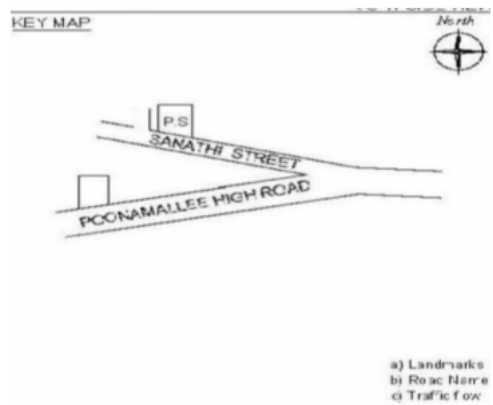

Key MAP View