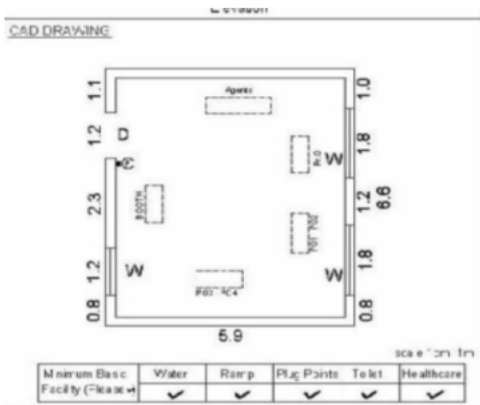

வாக்காளர் பதிவு அலுவலரின்
கையொப்பம்

Nazri Naksha

Google Map View

Polling Station Building Front View

Polling Station Front View

Cad View

Key MAP View

| | | | | | |
|---|------------|---|------------|--|------------|
| 1 பெயர் : பாஸ்கர் தந்தை பெயர்: மணி வீட்டு எண் : 1 வயது : 37 பாலினம் : ஆண் Photo is available | XBG0107516 | 2 பெயர் : இளவரசி கணவர் பெயர்: ஆறுமுகம் வீட்டு எண் : 1 வயது : 37 பாலினம் : பெண் Photo is available | XBG3961364 | 3 பெயர் : தவமணி பிரியா கணவர் பெயர்: பாஸ்கர் வீட்டு எண் : 1 வயது : 32 பாலினம் : பெண் Photo is available | XBG3039781 |
| 4 பெயர் : பாரத் தந்தை பெயர்: முனுசாமி வீட்டு எண் : 1 வயது : 29 பாலினம் : ஆண் Photo is available | XBG2750016 | 5 பெயர் : சரோஜா கணவர் பெயர்: கன்னியப்பநாயக்கர் வீட்டு எண் : 1-1 வயது : 70 பாலினம் : பெண் Photo is available | AZZ7206287 | 6 பெயர் : சங்கர் தந்தை பெயர்: கன்னியப்பநாயக்கர் வீட்டு எண் : 1-1 வயது : 51 பாலினம் : ஆண் Photo is available | AZZ7206238 |
| 7 பெயர் : வெங்கடேசன் தந்தை பெயர்: கன்னியப்பநாயக்கர் வீட்டு எண் : 1-1 வயது : 47 பாலினம் : ஆண் Photo is available | AZZ9746827 | 8 பெயர் : ஆறுமுகம் தந்தை பெயர்: கன்னியப்பநாயக்கர் வீட்டு எண் : 1-1 வயது : 44 பாலினம் : ஆண் Photo is available | AZZ9747114 | 9 பெயர் : ராஜ் தந்தை பெயர்: ரமசாமி வீட்டு எண் : 2/73 வயது : 64 பாலினம் : ஆண் Photo is available | XBG3852142 |
| 10 பெயர் : ஏழுமலை தந்தை பெயர்: சீனிவாசன் வீட்டு எண் : 3 வயது : 52 பாலினம் : ஆண் Photo is available | JCH2731214 | 11 பெயர் : குணசுந்தரி கணவர் பெயர்: ஏழுமலை வீட்டு எண் : 3 வயது : 47 பாலினம் : பெண் Photo is available | JCH2731206 | 12 பெயர் : வேலு தந்தை பெயர்: சீனிவாசன் வீட்டு எண் : 3 வயது : 45 பாலினம் : ஆண் Photo is available | AZZ9748997 |
| 13 பெயர் : டேனியல் தந்தை பெயர்: மேஷாக் வீட்டு எண் : 4 வயது : 60 பாலினம் : ஆண் Photo is available | XBG1078617 | 14 பெயர் : உமாராணி கணவர் பெயர்: டேனியல் வீட்டு எண் : 4 வயது : 57 பாலினம் : பெண் Photo is available | XBG1078039 | 15 பெயர் : சூத் தந்தை பெயர்: பிரேம் குமார் வீட்டு எண் : 4 வயது : 38 பாலினம் : பெண் Photo is available | XBG1078922 |
| 16 பெயர் : ரோஸ்லின் பிளசி தந்தை பெயர்: டேனியேல் வீட்டு எண் : 4 வயது : 32 பாலினம் : பெண் Photo is available | XBG1897354 | 17 பெயர் : ரூபஸ் தந்தை பெயர்: பிரேம்குமார் வீட்டு எண் : 4 வயது : 31 பாலினம் : ஆண் Photo is available | XBG2566743 | 18 பெயர் : ஏப்சி பியுலா தந்தை பெயர்: டானியல் வீட்டு எண் : 4 வயது : 30 பாலினம் : பெண் Photo is available | XBG2749778 |
| 19 பெயர் : உஷா தந்தை பெயர்: கருணாநிதி வீட்டு எண் : 5 வயது : 61 பாலினம் : ஆண் Photo is available | AZZ7925605 | 20 பெயர் : தயாளன் தந்தை பெயர்: இராஜாபாதர் வீட்டு எண் : 5 வயது : 48 பாலினம் : ஆண் Photo is available | XBG0872713 | 21 பெயர் : சத்தியகலா கணவர் பெயர்: சொக்கலிங்கம் வீட்டு எண் : 5 வயது : 43 பாலினம் : பெண் Photo is available | XBG2566859 |
| 22 பெயர் : நீலா கணவர் பெயர்: தயாளன் வீட்டு எண் : 5 வயது : 43 பாலினம் : பெண் Photo is available | XBG0870659 | 23 பெயர் : பவித்ரா தந்தை பெயர்: கருணாநிதி வீட்டு எண் : 5 வயது : 39 பாலினம் : பெண் Photo is available | AZZ7925613 | 24 பெயர் : சதிஷ் தந்தை பெயர்: சரவணன் வீட்டு எண் : 5 வயது : 31 பாலினம் : ஆண் Photo is available | XBG1896455 |
| 25 பெயர் : பாக்கியா ஜாக்குலின் கணவர் பெயர்: மைக்கேல் ராஜ் வீட்டு எண் : 5 வயது : 30 பாலினம் : பெண் Photo is available | XBG3842424 | 26 பெயர் : அந்தோனி ஜான் டீட்டர் ரூ தந்தை பெயர்: ஞானஅலெக்ஸ் வி வீட்டு எண் : 5-வது தெரு வயது : 24 பாலினம் : ஆண் Photo is available | XBG3925062 | 27 பெயர் : ராதாகிருஷ்ணன் தந்தை பெயர்: பெருமாள் வீட்டு எண் : 6 வயது : 67 பாலினம் : ஆண் Photo is available | XBG1897560 |
| 28 பெயர் : பட்டாபி தந்தை பெயர்: ராமசாமி வீட்டு எண் : 6 வயது : 59 பாலினம் : ஆண் Photo is available | XBG3442811 | 29 பெயர் : இராஜேஸ்வரி கணவர் பெயர்: பட்டாபி வீட்டு எண் : 6 வயது : 56 பாலினம் : பெண் Photo is available | XBG3442829 | 30 பெயர் : வெங்கடேசன் தந்தை பெயர்: ராமசாமி வீட்டு எண் : 6 வயது : 46 பாலினம் : ஆண் Photo is available | XBG0870550 |