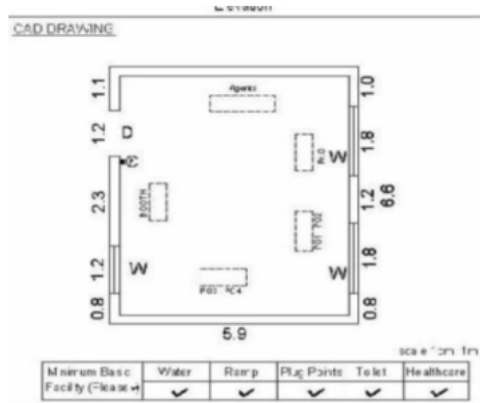

Google Map View

Polling Station Building Front View

Polling Station Front View

Cad View

Key MAP View

1 பெயர் : கீர்த்தி வாசன் தந்தை பெயர்: ராயா சேகர் வீட்டு எண் : 1 வயது : 24 பாலினம் : ஆண்	XBG3719200 Photo is available	2 பெயர் : கார்த்திகேயன் தந்தை பெயர்: குபேந்திரன் வீட்டு எண் : 3 வயது : 57 பாலினம் : ஆண்	XBG1679802 Photo is available	3 பெயர் : அம்பிகாவதி கணவர் பெயர்: கார்த்திகேயன் வீட்டு எண் : 3 வயது : 55 பாலினம் : பெண்	XBG1679794 Photo is available
4 பெயர் : அரவிந்தன் தந்தை பெயர்: குபேந்திரன் வீட்டு எண் : 3 வயது : 48 பாலினம் : ஆண்	XBG2285203 Photo is available	5 பெயர் : கலைவாணி கணவர் பெயர்: அரவிந்தன் வீட்டு எண் : 3 வயது : 42 பாலினம் : பெண்	XBG2285161 Photo is available	6 பெயர் : விக்னேஷ் .ஏ தந்தை பெயர்: ஏழுமலை .பு வீட்டு எண் : 3/15 வயது : 26 பாலினம் : ஆண்	XBG3621943 Photo is available
7 பெயர் : அம்பஜம் கணவர் பெயர்: பஞ்சாட்சரம் வீட்டு எண் : 4 வயது : 49 பாலினம் : பெண்	AZZ9749979 Photo is available	8 பெயர் : ஜெகன்நாதன் தந்தை பெயர்: பஞ்சாட்சரம் வீட்டு எண் : 4 வயது : 35 பாலினம் : ஆண்	XBG0538769 Photo is available	9 பெயர் : பூங்கொடி தந்தை பெயர்: பஞ்சாட்சரம் வீட்டு எண் : 4 வயது : 29 பாலினம் : பெண்	XBG2390078 Photo is available
10 பெயர் : அருள் ஆதிகேசவன் தந்தை பெயர்: ஆதிகேசவன் வீட்டு எண் : 5 வயது : 53 பாலினம் : ஆண்	XBG3912656 Photo is available	11 பெயர் : ஏழுமலை தந்தை பெயர்: சுப்புராயன் வீட்டு எண் : 5 வயது : 48 பாலினம் : ஆண்	AZZ9750654 Photo is available	12 பெயர் : அமுலு கணவர் பெயர்: ஏழுமலை வீட்டு எண் : 5 வயது : 44 பாலினம் : பெண்	AZZ9750753 Photo is available
13 பெயர் : பூபாலன் தந்தை பெயர்: ஆறுமுகம் வீட்டு எண் : 5 வயது : 34 பாலினம் : ஆண்	XBG0538751 Photo is available	14 பெயர் : ஜெயந்தி கணவர் பெயர்: முனுசாமி வீட்டு எண் : 6 வயது : 50 பாலினம் : பெண்	XBG1898196 Photo is available	15 பெயர் : ஜெயபுரீ தந்தை பெயர்: ஏழுமலை வீட்டு எண் : 6 வயது : 25 பாலினம் : பெண்	XBG3804507 Photo is available
16 பெயர் : சூத் சோபியா தந்தை பெயர்: விஜயகுமார் வீட்டு எண் : 6 வயது : 23 பாலினம் : பெண்	XBG3804499 Photo is available	17 பெயர் : அபிராமி தந்தை பெயர்: ஏழுமலை வீட்டு எண் : 6 வயது : 23 பாலினம் : பெண்	XBG3804556 Photo is available	18 பெயர் : பிரேமா கணவர் பெயர்: மணவாளன் வீட்டு எண் : 6-2 வயது : 43 பாலினம் : பெண்	XBG3188307 Photo is available
19 பெயர் : மகேஷ் குமார் மு தந்தை பெயர்: முனுசாமி நா வீட்டு எண் : 6/4 வயது : 31 பாலினம் : ஆண்	XBG4320040 Photo is available	20 பெயர் : திவ்யா மு தந்தை பெயர்: முனுசாமி நா வீட்டு எண் : 6/4 வயது : 29 பாலினம் : பெண்	XBG4319968 Photo is available	21 பெயர் : ஆறுமுகம் தந்தை பெயர்: பெரியசாமி வீட்டு எண் : 7 வயது : 64 பாலினம் : ஆண்	AZZ9750266 Photo is available
22 பெயர் : அஞ்சலை கணவர் பெயர்: ஆறுமுகம் வீட்டு எண் : 7 வயது : 59 பாலினம் : பெண்	AZZ9750837 Photo is available	S 23 பெயர் : சமதி இதரர் பெயர்: மாயாசெயத்தோண்டே வீட்டு எண் : 7 வயது : 43 பாலினம் : பெண்	URT0083287 Photo is available	24 பெயர் : தமிழரசன் தந்தை பெயர்: ஆறுமுகம் வீட்டு எண் : 7 வயது : 36 பாலினம் : ஆண்	XBG1344225 Photo is available
25 பெயர் : அசோக் தாயின் பெயர்: லட்சுமி வீட்டு எண் : 7 வயது : 35 பாலினம் : ஆண்	XBG0538157 Photo is available	26 பெயர் : பிரபாகரன் ஏ தந்தை பெயர்: ஆறுமுகம் பீ வீட்டு எண் : 7 வயது : 32 பாலினம் : ஆண்	XBG3961471 Photo is available	27 பெயர் : தனலட்சுமி த கணவர் பெயர்: தமிழரசன் வீட்டு எண் : 7/5 வயது : 34 பாலினம் : பெண்	XBG4517033 Photo is available
28 பெயர் : மன்னர் தந்தை பெயர்: வீரா ஸ்வாமி வீட்டு எண் : 8 வயது : 76 பாலினம் : ஆண்	XBG3804549 Photo is available	29 பெயர் : பவுணு கணவர் பெயர்: மன்னர் வீட்டு எண் : 8 வயது : 29 பாலினம் : பெண்	XBG3804705 Photo is available	30 பெயர் : கதிரவன் தந்தை பெயர்: பழனி வீட்டு எண் : 9 வயது : 26 பாலினம் : ஆண்	XBG3630274 Photo is available