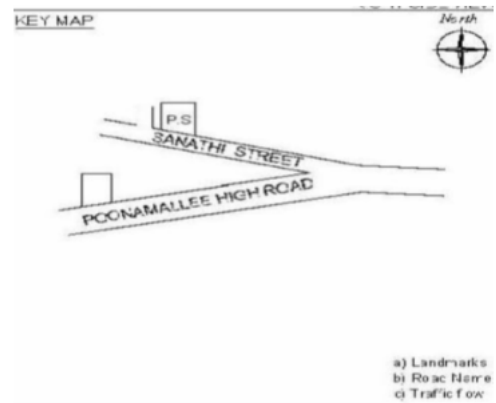

Key MAP View