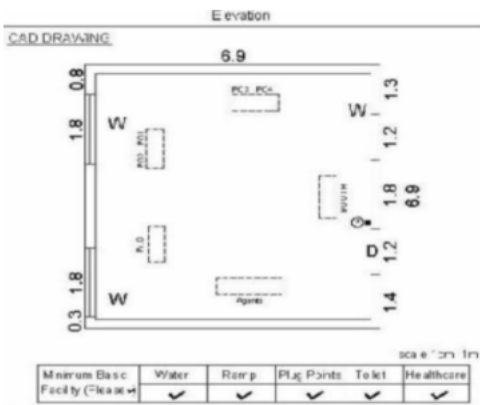

Google Map View

Polling Station Building Front View

Polling Station Front View

Cad View

Key MAP View

1	XBG4071510	பெயர் : செளமியா ஏ அய்யாதுரை தந்தை பெயர்: அய்யாதுரை வீட்டு எண் : 1 வயது : 24 பாலினம் : பெண்	Photo is available	2	AZZ9758830	பெயர் : அய்யாதுரை தந்தை பெயர்: சாமிக்கண்ணு வீட்டு எண் : 1-3 வயது : 70 பாலினம் : ஆண்	Photo is available	3	XBG1097831	பெயர் : சரோஜா கணவர் பெயர்: மாரி வீட்டு எண் : 2 வயது : 71 பாலினம் : பெண்	Photo is available
4	XBG1076280	பெயர் : அமுதவள்ளி கணவர் பெயர்: ராகவன் வீட்டு எண் : 2 வயது : 48 பாலினம் : பெண்	Photo is available	5	XBG1097815	பெயர் : முத்து தந்தை பெயர்: மாரி வீட்டு எண் : 2 வயது : 42 பாலினம் : ஆண்	Photo is available	6	XBG2994739	பெயர் : பிரித்தா கணவர் பெயர்: முத்து வீட்டு எண் : 2 வயது : 31 பாலினம் : பெண்	Photo is available
7	XBG3016284	பெயர் : ஐயப்பன் தந்தை பெயர்: ராகவன் வீட்டு எண் : 2 வயது : 28 பாலினம் : ஆண்	Photo is available	8	XBG3961828	பெயர் : கோபி தந்தை பெயர்: எம்ஜிஆர் வீட்டு எண் : 2 வயது : 26 பாலினம் : ஆண்	Photo is available	9	XBG3059557	பெயர் : ஏன்ஜல் தந்தை பெயர்: ரகு வீட்டு எண் : 02 வயது : 25 பாலினம் : பெண்	Photo is available
10	XBG3630829	பெயர் : பாண்டியராஜன் தந்தை பெயர்: அன்பழகன் வீட்டு எண் : 3 வயது : 37 பாலினம் : ஆண்	Photo is available	11	XBG3628310	பெயர் : காயத்ரி கணவர் பெயர்: பாண்டியராஜன் வீட்டு எண் : 3 வயது : 33 பாலினம் : பெண்	Photo is available	12	AZZ9764093	பெயர் : கிருஷ்ணமூர்த்தி தந்தை பெயர்: சின்னம்மன் வீட்டு எண் : 3-1 வயது : 56 பாலினம் : ஆண்	Photo is available
13	AZZ9760653	பெயர் : நாகலட்சுமி கணவர் பெயர்: கிருஷ்ணமூர்த்தி வீட்டு எண் : 3-1 வயது : 56 பாலினம் : பெண்	Photo is available	14	XBG1593201	பெயர் : காளிதாசன் தந்தை பெயர்: செல்வம் வீட்டு எண் : 4 வயது : 45 பாலினம் : ஆண்	Photo is available	15	XBG1593243	பெயர் : ஜெய சீலன் தந்தை பெயர்: செல்வம் வீட்டு எண் : 4 வயது : 42 பாலினம் : ஆண்	Photo is available
16	XBG1593219	பெயர் : ஜெயா கணவர் பெயர்: காளிதாசன் வீட்டு எண் : 4 வயது : 35 பாலினம் : பெண்	Photo is available	17	XBG3961752	பெயர் : ஹரி கிருஷ்ணன் தந்தை பெயர்: மணவாளன் வீட்டு எண் : 4 வயது : 24 பாலினம் : ஆண்	Photo is available	18	XBG3990835	பெயர் : குணசேகரன் தந்தை பெயர்: மணவாளன் வீட்டு எண் : 4 வயது : 22 பாலினம் : ஆண்	Photo is available
19	XBG3596756	பெயர் : தினேஷ் குமார் தந்தை பெயர்: ஜெயா சந்திரன் வீட்டு எண் : 5 வயது : 25 பாலினம் : ஆண்	Photo is available	20	AZZ9760984	பெயர் : தேன்மொழி கணவர் பெயர்: கமலக்கண்ணன் வீட்டு எண் : 5-1 வயது : 46 பாலினம் : பெண்	Photo is available	21	XBG2826634	பெயர் : சியாமளா கணவர் பெயர்: ஆறுமுகம் வீட்டு எண் : 6 வயது : 63 பாலினம் : பெண்	Photo is available
22	XBG2750636	பெயர் : சங்கர் தந்தை பெயர்: சந்திரன் வீட்டு எண் : 7-3 வயது : 38 பாலினம் : ஆண்	Photo is available	23	XBG2750644	பெயர் : சரஸ்வதி கணவர் பெயர்: சங்கர் வீட்டு எண் : 7-3 வயது : 37 பாலினம் : பெண்	Photo is available	24	XBG4071411	பெயர் : அண்ணாமலை கணபதி தந்தை பெயர்: கணபதி வீட்டு எண் : 7(3) வயது : 21 பாலினம் : ஆண்	Photo is available
25	XBG2285104	பெயர் : மகேஸ்வரி தந்தை பெயர்: அய்யாதுரை வீட்டு எண் : 15 வயது : 40 பாலினம் : ஆண்	Photo is available	26	XBG3947611	பெயர் : தூர்கா கணவர் பெயர்: சீனிவாசன் வீட்டு எண் : 26 வயது : 34 பாலினம் : பெண்	Photo is available	27	XBG4444089	பெயர் : சு தேவி தாயின் பெயர்: சந்திரா வீட்டு எண் : எண்2 வயது : 44 பாலினம் : பெண்	Photo is available
28	XBG4444352	பெயர் : க வசந்தி கணவர் பெயர்: ஜே கணேசன் வீட்டு எண் : எண் 2 வயது : 40 பாலினம் : பெண்	Photo is available	29	XBG4029963	பெயர் : விஜய் க தந்தை பெயர்: கணேசன் வீட்டு எண் : எண் 2 வயது : 24 பாலினம் : ஆண்	Photo is available	30	XBG4341277	பெயர் : சகீலா கணவர் பெயர்: ஐயப்பன் வீட்டு எண் : எண் 2, காளிகாம்பாள் தெரு, வயது : 19 பாலினம் : பெண்	Photo is available