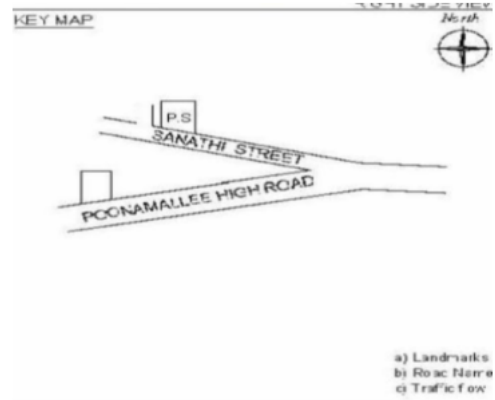

Key MAP View