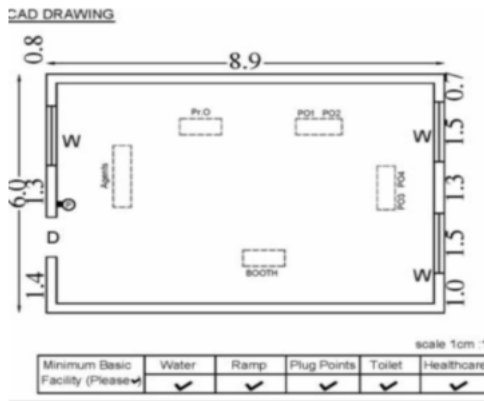

Cad View

Key MAP View