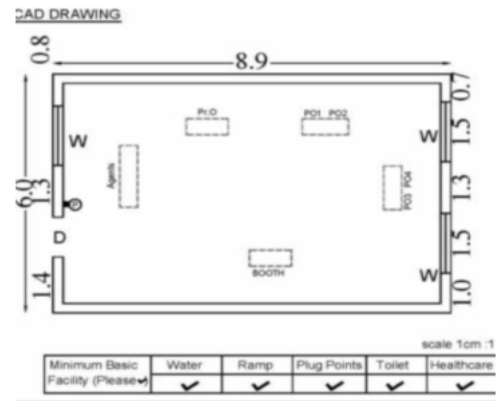

Cad View

Key MAP View