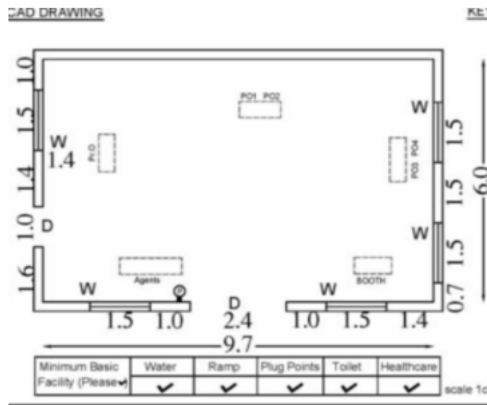

Nazri Naksha

Google Map View

Polling Station Building Front View

Polling Station Front View

Cad View

Key MAP View

1 பெயர் : சரவணபெருமாள் தந்தை பெயர்: சுப்பரமணியன் வீட்டு எண் : 1 வயது : 51 பாலினம் : ஆண் Photo is available	JCH3139300	2 பெயர் : சுபா கணவர் பெயர்: சரவணபெருமாள் வீட்டு எண் : 1 வயது : 46 பாலினம் : பெண் Photo is available	AZZ5696976	3 பெயர் : மோனீஷ் ச தந்தை பெயர்: சரவணபெருமாள் வீட்டு எண் : 1 வயது : 21 பாலினம் : ஆண் Photo is available	XBG4107538
4 பெயர் : சோனியா வர்கீஸ் தந்தை பெயர்: வர்கீஸ் வீட்டு எண் : 1/18 வயது : 23 பாலினம் : பெண் Photo is available	XBG4032660	5 பெயர் : வேணு தந்தை பெயர்: பரசுராமன் வீட்டு எண் : 2 வயது : 80 பாலினம் : ஆண் Photo is available	XBG1595420	6 பெயர் : மனோன்மணி தந்தை பெயர்: வேணு வீட்டு எண் : 2 வயது : 73 பாலினம் : பெண் Photo is available	XBG2096048
7 பெயர் : ஜெயசங்கர் தந்தை பெயர்: வேணு வீட்டு எண் : 2 வயது : 44 பாலினம் : ஆண் Photo is available	XBG2096030	8 பெயர் : சந்தியா கணவர் பெயர்: ஜெயசங்கர் வீட்டு எண் : 2 வயது : 38 பாலினம் : பெண் Photo is available	XBG2096147	9 பெயர் : மாயா கிருஷ்ணன் கணவர் பெயர்: க மு கிருஷ்ணன் வீட்டு எண் : 2/5 வயது : 29 பாலினம் : பெண் Photo is available	XQP1359967
10 பெயர் : ராஜேந்திரன் தந்தை பெயர்: சுப்பரமணிய கௌடர் வீட்டு எண் : 3-6 வயது : 69 பாலினம் : ஆண் Photo is available	XBG1351147	11 பெயர் : மனோகரன் தந்தை பெயர்: கோவிந்தசாமி வீட்டு எண் : 4 வயது : 76 பாலினம் : ஆண் Photo is available	AZZ9868233	12 பெயர் : லலிதா தந்தை பெயர்: மனோகரன் வீட்டு எண் : 4 வயது : 71 பாலினம் : பெண் Photo is available	AZZ9868241
13 பெயர் : கவிதா தந்தை பெயர்: கங்காதரன் வீட்டு எண் : 4 வயது : 41 பாலினம் : பெண் Photo is available	XBG3962792	14 பெயர் : அபுபக்கர் சித்திக் தந்தை பெயர்: ஷாகுல் அமீது வீட்டு எண் : 4-A வயது : 51 பாலினம் : ஆண் Photo is available	XBG1351253	15 பெயர் : கமலகண்ணன் தந்தை பெயர்: கோவிந்தசாமி வீட்டு எண் : 5 வயது : 64 பாலினம் : ஆண் Photo is available	XBG0539239
16 பெயர் : பத்மினி கணவர் பெயர்: விஷ்ணு வீட்டு எண் : 5 வயது : 63 பாலினம் : பெண் Photo is available	XBG1594803	17 பெயர் : விஜய் ஆனந்த் தந்தை பெயர்: சுந்தரம் வீட்டு எண் : 5 வயது : 48 பாலினம் : ஆண் Photo is available	XBG1350578	18 பெயர் : ஹேமாவதி தந்தை பெயர்: கமலகண்ணன் வீட்டு எண் : 5 வயது : 40 பாலினம் : பெண் Photo is available	XBG0539247
19 பெயர் : காயத்ரி தந்தை பெயர்: கமலகண்ணன் வீட்டு எண் : 5 வயது : 36 பாலினம் : பெண் Photo is available	XBG0539502	20 பெயர் : கார்த்திகா தந்தை பெயர்: பத்மநாபன் வீட்டு எண் : 5 வயது : 28 பாலினம் : பெண் Photo is available	XBG3603198	21 பெயர் : நவீன் குமார் தந்தை பெயர்: ரமேஷ் வீட்டு எண் : 5 வயது : 27 பாலினம் : ஆண் Photo is available	XBG2967248
22 பெயர் : ஜானகி கணவர் பெயர்: திருநாவுகரசு வீட்டு எண் : 6 வயது : 79 பாலினம் : பெண் Photo is available	AZZ7788896	23 பெயர் : ரமேஷ் தந்தை பெயர்: திருநாவுகரசு வீட்டு எண் : 6 வயது : 59 பாலினம் : ஆண் Photo is available	JCH3296456	24 பெயர் : ரபிக் தந்தை பெயர்: அபூதி வீட்டு எண் : 6 வயது : 56 பாலினம் : ஆண் Photo is available	XBG2570034
25 பெயர் : ஏழுமலை தந்தை பெயர்: சுப்பரமணி வீட்டு எண் : 6 வயது : 51 பாலினம் : ஆண் Photo is available	XBG1902345	26 பெயர் : நஸ்யா கணவர் பெயர்: ரபிக் வீட்டு எண் : 6 வயது : 50 பாலினம் : பெண் Photo is available	XBG2570026	27 பெயர் : நளினிகுமாரி கணவர் பெயர்: ரமேஷ் வீட்டு எண் : 6 வயது : 50 பாலினம் : பெண் Photo is available	AZZ9867870
28 பெயர் : ஷகிலா கணவர் பெயர்: ஏழுமலை வீட்டு எண் : 6 வயது : 49 பாலினம் : பெண் Photo is available	XBG1902337	29 பெயர் : ஸ்ரீனிகா தந்தை பெயர்: ரமேஷ் வீட்டு எண் : 6 வயது : 23 பாலினம் : பெண் Photo is available	XBG3807260	30 பெயர் : ஸ்ரீவத்சன் ஏ தந்தை பெயர்: ஏழுமலை சு வீட்டு எண் : 6 வயது : 20 பாலினம் : ஆண் Photo is available	XBG4213096