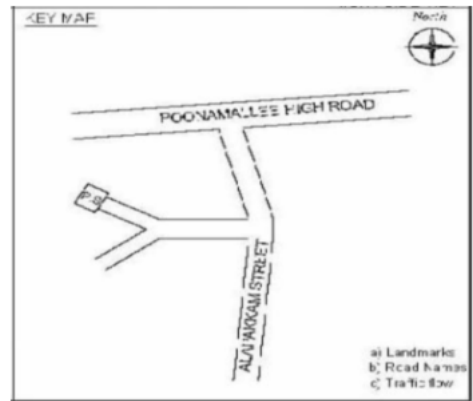

Key MAP View