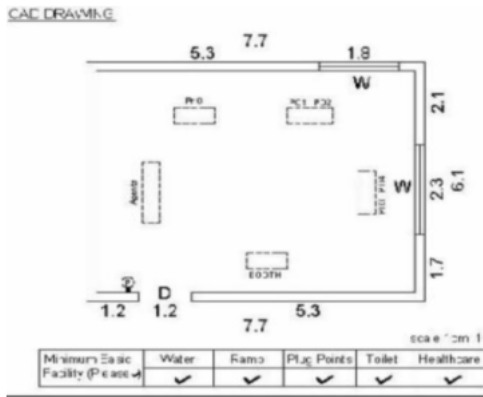

வாக்காளர் பதிவு அலுவலரின்
கையொப்பம்

Nazri Naksha

Google Map View

Polling Station Building Front View

Polling Station Front View

Cad View

Key MAP View

| | | | | | |
|---|------------|--|------------|---|------------|
| 1 பெயர் : சேகர் தந்தை பெயர்: வசந்தன் வீட்டு எண் : 1 வயது : 57 பாலினம் : ஆண் Photo is available | XBG0114777 | 2 பெயர் : திலகவதி கணவர் பெயர்: சுந்தரேசன் வீட்டு எண் : 1 வயது : 42 பாலினம் : பெண் Photo is available | XBG2290633 | 3 பெயர் : சிவா தந்தை பெயர்: மணி வீட்டு எண் : 1 வயது : 30 பாலினம் : ஆண் Photo is available | XBG3809001 |
| 4 பெயர் : மணி தந்தை பெயர்: துரைசாமி வீட்டு எண் : 1-11 வயது : 58 பாலினம் : ஆண் Photo is available | XBG0114850 | 5 பெயர் : ராஜேஸ்வரி கணவர் பெயர்: மணி வீட்டு எண் : 1-11 வயது : 53 பாலினம் : பெண் Photo is available | XBG0114868 | 6 பெயர் : சுந்தராஜன் தந்தை பெயர்: மணி வீட்டு எண் : 1-11 வயது : 36 பாலினம் : ஆண் Photo is available | XBG0114876 |
| 7 பெயர் : முரளி தந்தை பெயர்: அண்ணாமலை வீட்டு எண் : 2 வயது : 49 பாலினம் : ஆண் Photo is available | XBG0114959 | 8 பெயர் : ஜெயசித்ரா கணவர் பெயர்: முரளி வீட்டு எண் : 2 வயது : 46 பாலினம் : பெண் Photo is available | XBG0114967 | 9 பெயர் : புண்ணிய கோட்டேஸ்வரன் தந்தை பெயர்: நடேசன் வீட்டு எண் : 2 வயது : 45 பாலினம் : ஆண் Photo is available | XBG3964129 |
| 10 பெயர் : சுசிதா ராஜா தந்தை பெயர்: சிதிராவேல வீட்டு எண் : 2 வயது : 26 பாலினம் : ஆண் Photo is available | XBG3737160 | 11 பெயர் : தூர்கா தந்தை பெயர்: வேலு வீட்டு எண் : 2 வயது : 25 பாலினம் : பெண் Photo is available | XBG3050325 | 12 பெயர் : போந் சுசிதா தந்தை பெயர்: சிதிராவேல வீட்டு எண் : 2 வயது : 24 பாலினம் : பெண் Photo is available | XBG3809035 |
| 13 பெயர் : சித்ரவேல் தந்தை பெயர்: பொன்னுசாமி வீட்டு எண் : 2-1 வயது : 56 பாலினம் : ஆண் Photo is available | AZZ9759739 | 14 பெயர் : அழகுரதி கணவர் பெயர்: சித்ரவேல் வீட்டு எண் : 2-1 வயது : 51 பாலினம் : பெண் Photo is available | AZZ9759838 | 15 பெயர் : ராமச்சந்திரன் தந்தை பெயர்: பொன்னுசாமி வீட்டு எண் : 2-1 வயது : 46 பாலினம் : ஆண் Photo is available | AZZ9760620 |
| 16 பெயர் : முருகேஸ்வரி கணவர் பெயர்: ராமச்சந்திரன் வீட்டு எண் : 2-1 வயது : 45 பாலினம் : பெண் Photo is available | AZZ9788738 | 17 பெயர் : புற்கலட்சுமி தந்தை பெயர்: புற்காதுராய வீட்டு எண் : 2/7 வயது : 27 பாலினம் : பெண் Photo is available | XBG3719838 | 18 பெயர் : சலோமியா பென்சமின் கணவர் பெயர்: கோபிநாத் வீட்டு எண் : 3 வயது : 24 பாலினம் : பெண் Photo is available | XBG4143541 |
| 19 பெயர் : அகஸ்டின்ஜெகன் தந்தை பெயர்: செல்வராஜ் வீட்டு எண் : 3-2 வயது : 49 பாலினம் : ஆண் Photo is available | AZZ9759952 | 20 பெயர் : ஜாலமின்ஃப்ரிடா கணவர் பெயர்: அகஸ்டின்ஜெகன் வீட்டு எண் : 3-2 வயது : 49 பாலினம் : பெண் Photo is available | AZZ9759945 | 21 பெயர் : மீனா தந்தை பெயர்: எழுமலை வீட்டு எண் : 3/4 வயது : 28 பாலினம் : பெண் Photo is available | XBG3549078 |
| 22 பெயர் : முகிலன் க தந்தை பெயர்: கதிர்வேல் வீட்டு எண் : 3பி வயது : 26 பாலினம் : ஆண் Photo is available | XBG4311668 | 23 பெயர் : சண்முகம் தந்தை பெயர்: மணி வீட்டு எண் : 4 வயது : 43 பாலினம் : ஆண் Photo is available | XBG4026290 | 24 பெயர் : சுல்தான் இப்ராஹீம் தந்தை பெயர்: முகமதுமொய்தீன் வீட்டு எண் : 4/23, 1-வது தளம் வயது : 65 பாலினம் : ஆண் Photo is available | XBG2033546 |
| 25 பெயர் : ரஞ்சினி கணவர் பெயர்: வைரவேல் வீட்டு எண் : 5 வயது : 61 பாலினம் : பெண் Photo is available | XBG0547307 | 26 பெயர் : சரண்யா தந்தை பெயர்: சங்கர் வீட்டு எண் : 5 வயது : 27 பாலினம் : பெண் Photo is available | XBG3283868 | 27 பெயர் : சங்கர் தந்தை பெயர்: ஞானமூர்த்தி வீட்டு எண் : 5-1 வயது : 59 பாலினம் : ஆண் Photo is available | AZZ7796287 |
| 28 பெயர் : ரமணி கணவர் பெயர்: சங்கர் வீட்டு எண் : 5-1 வயது : 56 பாலினம் : பெண் Photo is available | AZZ9758392 | 29 பெயர் : வள்ளி ஜெகன் கணவர் பெயர்: ஜெகன் மணி வீட்டு எண் : 5, ஸ்ரீ லக்ஷ்மி நகர் வயது : 29 பாலினம் : பெண் Photo is available | XBG4029294 | 30 பெயர் : ஆறுமுகம் தந்தை பெயர்: சினிவாசன் வீட்டு எண் : 6 வயது : 56 பாலினம் : ஆண் Photo is available | AZZ9755992 |