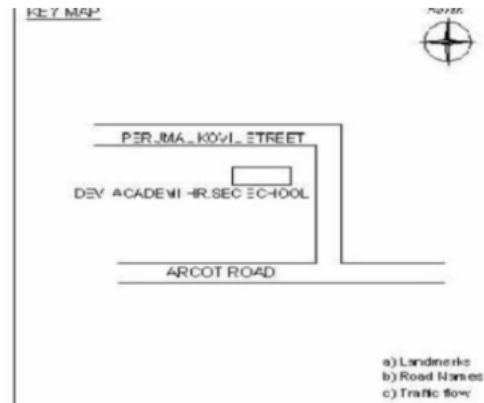

Cad View

Key MAP View