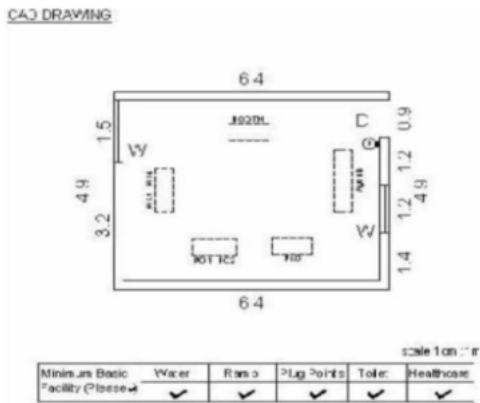

வாக்காளர் பதிவு அலுவலரின்
கையொப்பம்

Nazri Naksha

Google Map View

Polling Station Building Front View

Polling Station Front View

Cad View

Key MAP View

1 பெயர் : வீரராகவன் தந்தை பெயர்: பெருமாள் வீட்டு எண் : 1 வயது : 71 பாலினம் : ஆண் Photo is available	XBG0120824	2 பெயர் : வினோத் தந்தை பெயர்: வீரராகவன் வீட்டு எண் : 1 வயது : 38 பாலினம் : ஆண் Photo is available	XBG0118000	3 பெயர் : லோகேஷ் ஏ தந்தை பெயர்: அருள்மணி ஸீ வீட்டு எண் : 1 வயது : 23 பாலினம் : ஆண் Photo is available	XBG3761947
4 பெயர் : நந்தினி கணவர் பெயர்: கண்ணன் வீட்டு எண் : 1-81 வயது : 51 பாலினம் : பெண் Photo is available	XBG2573830	5 பெயர் : ராதாகிருஷ்ணன் தந்தை பெயர்: சுப்பிரமணியன் வீட்டு எண் : 1-88 வயது : 72 பாலினம் : ஆண் Photo is available	XBG1360536	6 பெயர் : லலிதா கணவர் பெயர்: ராதாகிருஷ்ணன் வீட்டு எண் : 1-88 வயது : 66 பாலினம் : பெண் Photo is available	XBG1360544
7 பெயர் : வெள்ளை சத்தியகல கணவர் பெயர்: பிரேம்சங்கர் வீட்டு எண் : 1 ஆகதஅய்யர் தெரு வயது : 64 பாலினம் : பெண் Photo is available	XBG4345088	8 பெயர் : ராமநிவாஸ் தந்தை பெயர்: நடராஜன் வீட்டு எண் : 1C வயது : 53 பாலினம் : ஆண் Photo is available	XBG0861831	9 பெயர் : வரலக்ஷ்மி கணவர் பெயர்: சங்கர் வீட்டு எண் : 2 வயது : 55 பாலினம் : பெண் Photo is available	XBG0221390
10 பெயர் : சங்கர் தந்தை பெயர்: ராமதுரை வீட்டு எண் : 2A வயது : 60 பாலினம் : ஆண் Photo is available	XBG0221432	11 பெயர் : தனராவு இங்வே தந்தை பெயர்: கிருஷ்ணாஜி ராவ் வீட்டு எண் : 3 வயது : 72 பாலினம் : ஆண் Photo is available	XBG2099356	12 பெயர் : பிரகதா கணவர் பெயர்: தனராவு இங்வே வீட்டு எண் : 3 வயது : 68 பாலினம் : பெண் Photo is available	XBG2292217
13 பெயர் : கார்த்திக் தந்தை பெயர்: ரவி வீட்டு எண் : 4 வயது : 36 பாலினம் : ஆண் Photo is available	XBG2757870	14 பெயர் : லலித் குமார் தந்தை பெயர்: ரவி வீட்டு எண் : 4 வயது : 34 பாலினம் : ஆண் Photo is available	XBG2757896	15 பெயர் : பாஸ்கரன் தந்தை பெயர்: தங்கப்பன் வீட்டு எண் : 5-6 வயது : 77 பாலினம் : ஆண் Photo is available	WIR0571315
16 பெயர் : முத்துலட்சுமி கணவர் பெயர்: செண்பகமூர்த்தி வீட்டு எண் : 5/6 வயது : 59 பாலினம் : பெண் Photo is available	XBG4051462	17 பெயர் : கதிர் தந்தை பெயர்: வேணு வீட்டு எண் : 6 வயது : 22 பாலினம் : ஆண் Photo is available	XBG3991965	18 பெயர் : ஸ் மனோஜ் தந்தை பெயர்: ன் சுரேஷ்பாபு வீட்டு எண் : 6ஏ வயது : 29 பாலினம் : ஆண் Photo is available	XBG4163150
19 பெயர் : தேன்மொழி கணவர் பெயர்: நடராஜன் வீட்டு எண் : 7 வயது : 73 பாலினம் : பெண் Photo is available	XBG3458577	20 பெயர் : முரளிதரன் தந்தை பெயர்: பூநிதிவாசன் வீட்டு எண் : 7 வயது : 68 பாலினம் : ஆண் Photo is available	XBG3103231	21 பெயர் : பிரேமா கணவர் பெயர்: முரளிதரன் வீட்டு எண் : 7 வயது : 66 பாலினம் : பெண் Photo is available	XBG3119120
22 பெயர் : ஜெயகுமார் தந்தை பெயர்: நடராஜன் வீட்டு எண் : 7 வயது : 53 பாலினம் : ஆண் Photo is available	XBG3458585	23 பெயர் : கவிதா கணவர் பெயர்: ஜெயகுமார் வீட்டு எண் : 7 வயது : 45 பாலினம் : பெண் Photo is available	AZZ0542530	24 பெயர் : அப்துல் அஜீஸ் தந்தை பெயர்: அப்துல் ரஜாக் வீட்டு எண் : 8 வயது : 67 பாலினம் : ஆண் Photo is available	XBG3117629
25 பெயர் : ரத்னா பஹதூர் தந்தை பெயர்: பஹதூர் வீட்டு எண் : 8 வயது : 66 பாலினம் : பெண் Photo is available	XBG2978757	26 பெயர் : ரஹிமா பாய் கணவர் பெயர்: அப்துல் ஆஜிஸ் வீட்டு எண் : 8 வயது : 63 பாலினம் : பெண் Photo is available	XBG3139995	27 பெயர் : பீர்பஹாதூர் தந்தை பெயர்: ராமசிங் வீட்டு எண் : 8 வயது : 56 பாலினம் : ஆண் Photo is available	XBG2978799
28 பெயர் : முஹம்மத் இலியாஸ் தந்தை பெயர்: அப்துல் ஆஸிஸ் வீட்டு எண் : 8 வயது : 39 பாலினம் : ஆண் Photo is available	XBG3718210	29 பெயர் : ரீதா அசலாம் கணவர் பெயர்: முஹம்மத் இலியாஸ் வீட்டு எண் : 8 வயது : 33 பாலினம் : பெண் Photo is available	XBG3810645	30 பெயர் : அப்சானா பானு தந்தை பெயர்: அப்துல் அஜிஸ் வீட்டு எண் : 8 வயது : 31 பாலினம் : பெண் Photo is available	XBG3140035