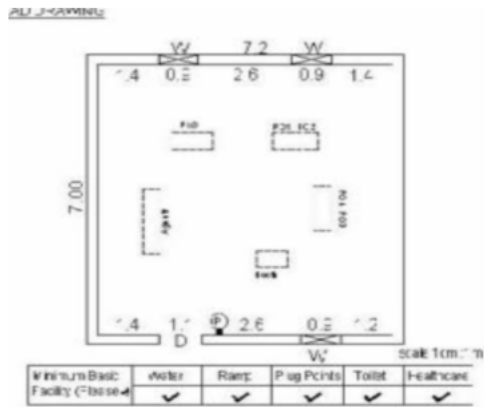

Google Map View

Polling Station Building Front View

Polling Station Front View

Cad View

Key MAP View

1 பெயர் : மணி தந்தை பெயர் : ராகவன் வீட்டு எண் : 7303 வயது : 69 பாலினம் : ஆண்	XBG2853869 Photo is available	2 பெயர் : விக்னேஷ் குமார் தந்தை பெயர் : மணி வீட்டு எண் : 7303 வயது : 33 பாலினம் : ஆண்	XBG2853877 Photo is available	3 பெயர் : வேலாயுதம் தந்தை பெயர் : தாமோதரன் வீட்டு எண் : 7305 வயது : 65 பாலினம் : ஆண்	XBG2184125 Photo is available
4 பெயர் : கௌரி கணவர் பெயர் : வேலாயுதம் வீட்டு எண் : 7305 வயது : 51 பாலினம் : பெண்	XBG2184133 Photo is available	5 பெயர் : கவிதா தந்தை பெயர் : வேலாயுதம் வீட்டு எண் : 7305 வயது : 27 பாலினம் : பெண்	XBG3100286 Photo is available	6 பெயர் : பச்சையப்பன் தந்தை பெயர் : தங்கப்பன் வீட்டு எண் : 7306 வயது : 71 பாலினம் : ஆண்	XBG0615724 Photo is available
7 பெயர் : ரோஸி கணவர் பெயர் : பச்சையப்பன் வீட்டு எண் : 7306 வயது : 62 பாலினம் : பெண்	XBG0633685 Photo is available	8 பெயர் : திவ்யா தந்தை பெயர் : பச்சையப்பன் வீட்டு எண் : 7306 வயது : 36 பாலினம் : பெண்	XBG0635144 Photo is available	9 பெயர் : கருப்பசாமி தந்தை பெயர் : பச்சையப்பன் வீட்டு எண் : 7306 வயது : 34 பாலினம் : ஆண்	XBG0636381 Photo is available
10 பெயர் : ரேணுகாதேவி கணவர் பெயர் : பாஸ்கரன் வீட்டு எண் : 7309 வயது : 50 பாலினம் : பெண்	XBG0620385 Photo is available	11 பெயர் : லேகா பூநீ தந்தை பெயர் : பாஸ்கரன் வீட்டு எண் : 7309 வயது : 26 பாலினம் : பெண்	XBG3631116 Photo is available	12 பெயர் : வனிதா பூநீ தந்தை பெயர் : பாஸ்கரன் வீட்டு எண் : 7309 வயது : 24 பாலினம் : பெண்	XBG3632049 Photo is available
13 பெயர் : குணா சேகரன் தந்தை பெயர் : முருகன் வீட்டு எண் : 7310 வயது : 63 பாலினம் : ஆண்	XBG3852233 Photo is available	14 பெயர் : அலமேலு கணவர் பெயர் : குணசேகரன் வீட்டு எண் : 7310 வயது : 55 பாலினம் : பெண்	XBG3695624 Photo is available	15 பெயர் : கோபாலகிருஷ்ணன் தந்தை பெயர் : குணசேகரன் வீட்டு எண் : 7310 வயது : 31 பாலினம் : ஆண்	XBG3707791 Photo is available
16 பெயர் : பூபாலன் தந்தை பெயர் : அன்னப்பன் வீட்டு எண் : 7313 வயது : 37 பாலினம் : ஆண்	XBG4439089 Photo is available	# 17 பெயர் : கு ஆகாஷ் தந்தை பெயர் : குமார் வீட்டு எண் : 7314 வயது : 26 பாலினம் : ஆண்	XBG3187713 Photo is available	18 பெயர் : ரோஸ்மேரி தாயின் பெயர் : அண்ணமேரி வீட்டு எண் : 7315 வயது : 58 பாலினம் : பெண்	XBG0633222 Photo is available
19 பெயர் : தினேஷ்குமார் தந்தை பெயர் : அன்னப்பன் வீட்டு எண் : 7315 வயது : 30 பாலினம் : ஆண்	XBG1721406 Photo is available	20 பெயர் : ராஜ் தந்தை பெயர் : ஆன்ட்ரூஸ் வீட்டு எண் : 7317 வயது : 37 பாலினம் : ஆண்	XBG3885787 Photo is available	21 பெயர் : மோகன் தந்தை பெயர் : கேசவன் வீட்டு எண் : 7319 வயது : 76 பாலினம் : ஆண்	XBG1471317 Photo is available
22 பெயர் : சசிகலா கணவர் பெயர் : மோகன் வீட்டு எண் : 7319 வயது : 71 பாலினம் : பெண்	XBG1471309 Photo is available	23 பெயர் : லக்ஷ்மணன் தந்தை பெயர் : மோகன் வீட்டு எண் : 7319 வயது : 42 பாலினம் : ஆண்	XBG1471325 Photo is available	24 பெயர் : ஜெயலக்ஷ்மி கணவர் பெயர் : லக்ஷ்மணன் வீட்டு எண் : 7319 வயது : 40 பாலினம் : பெண்	XBG1471200 Photo is available
25 பெயர் : எஸ்தர் ரெஜினா கணவர் பெயர் : சாலமன் வீட்டு எண் : 7320 வயது : 56 பாலினம் : பெண்	XBG3694783 Photo is available	26 பெயர் : நாகராஜன் தந்தை பெயர் : ரங்கநாதன் வீட்டு எண் : 7320 வயது : 40 பாலினம் : ஆண்	XBG0618124 Photo is available	27 பெயர் : வினோத் கோபாலகிருஷ்ணன் தந்தை பெயர் : கோபாலகிருஷ்ணன் வீட்டு எண் : 7321 வயது : 46 பாலினம் : ஆண்	XBG2184562 Photo is available
28 பெயர் : திவ்யாமோல் வினோத் கணவர் பெயர் : வினோத் வீட்டு எண் : 7321 வயது : 41 பாலினம் : பெண்	XBG3686904 Photo is available	29 பெயர் : தனலட்சுமி கணவர் பெயர் : கிருஷ்ணன் வீட்டு எண் : 7325 வயது : 74 பாலினம் : பெண்	XBG1129824 Photo is available	30 பெயர் : மல்லிகா கே தந்தை பெயர் : பூநீராமலு வீட்டு எண் : 7325 வயது : 63 பாலினம் : பெண்	XBG421132 Photo is available