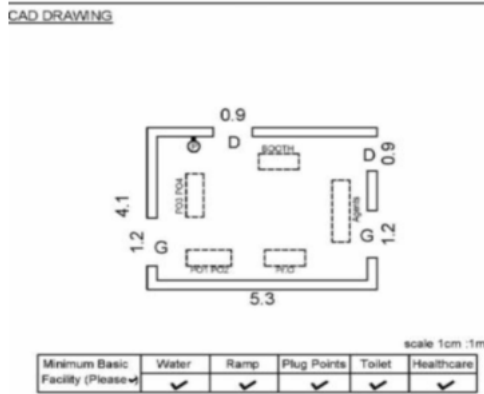

Google Map View

Polling Station Building Front View

Polling Station Front View

Cad View

Key MAP View

1 பெயர் : சங்கர் சந்திரன் முடலிர தாயின் பெயர்: பத்மா வீட்டு எண் : 1 வயது : 33 பாலினம் : ஆண் Photo is available	XBG3599289	2 பெயர் : மாதூரி தாயின் பெயர்: பத்மா வீட்டு எண் : 1 வயது : 25 பாலினம் : பெண் Photo is available	XBG3579570	3 பெயர் : ச. சங்கீதா தந்தை பெயர்: எம். சங்கர் வீட்டு எண் : 1ஏ வயது : 46 பாலினம் : பெண் Photo is available	XBG3595675
4 பெயர் : சங்கர் தந்தை பெயர்: முனியாண்டி வீட்டு எண் : 1/ஏ வயது : 76 பாலினம் : ஆண் Photo is available	XBG3609682	5 பெயர் : சீதா கணவர் பெயர்: சங்கர் வீட்டு எண் : 1/ஏ வயது : 71 பாலினம் : பெண் Photo is available	XBG3609781	6 பெயர் : ஜி கொண்டம்மா இதரர் பெயர்: க்பாபு வீட்டு எண் : 2/2 வயது : 72 பாலினம் : பெண் Photo is available	XBG4300851
7 பெயர் : ஜி பாபு தந்தை பெயர்: வெங்கடேஷ் வீட்டு எண் : 2/2 வயது : 48 பாலினம் : ஆண் Photo is available	XBG4300877	8 பெயர் : பாக்கியா பா கணவர் பெயர்: ஜி பாபு வீட்டு எண் : 2/2 வயது : 43 பாலினம் : பெண் Photo is available	XBG4300893	9 பெயர் : சாதனா க தந்தை பெயர்: கருணாநிதி ஆ வீட்டு எண் : 3/17 வயது : 20 பாலினம் : பெண் Photo is available	XBG4185146
10 பெயர் : பத்மாவதி கணவர் பெயர்: வாசுதேவன் வீட்டு எண் : 7 வயது : 76 பாலினம் : பெண் Photo is available	AZZ0563262	11 பெயர் : பாலாஜி தந்தை பெயர்: வாசுதேவன் வீட்டு எண் : 7 வயது : 51 பாலினம் : ஆண் Photo is available	AZZ0563056	12 பெயர் : பானுமதி கணவர் பெயர்: பாலாஜி வீட்டு எண் : 7 வயது : 46 பாலினம் : பெண் Photo is available	AZZ0563270
13 பெயர் : உமாமகேஸ்வரி தந்தை பெயர்: வாசுதேவன் வீட்டு எண் : 7 வயது : 44 பாலினம் : பெண் Photo is available	AZZ0563049	14 பெயர் : ராவிஷங்கீர் தந்தை பெயர்: முரளிதரன் வீட்டு எண் : 7 வயது : 25 பாலினம் : ஆண் Photo is available	XBG3090321	15 பெயர் : லட்சுமதி நாகேந்திரன் தந்தை பெயர்: நாகேந்திரன் வீட்டு எண் : 7 வயது : 20 பாலினம் : பெண் Photo is available	XBG4409405
16 பெயர் : செல்வமீனாட்சி நா தந்தை பெயர்: நாகேந்திரன் வீட்டு எண் : 7 வயது : 19 பாலினம் : பெண் Photo is available	XBG4441804	17 பெயர் : முத்துக்குமார் தந்தை பெயர்: வாசுதேவன் வீட்டு எண் : 7-A9 வயது : 54 பாலினம் : ஆண் Photo is available	XBG0122796	18 பெயர் : அருள் ராஜன் தந்தை பெயர்: சாமி வீட்டு எண் : 8/16 வயது : 45 பாலினம் : ஆண் Photo is available	XBG3708088
19 பெயர் : சிவக்குமார் தந்தை பெயர்: கணேசன் வீட்டு எண் : 12 வயது : 45 பாலினம் : ஆண் Photo is available	XBG1915032	20 பெயர் : பாலவேகணேஷ் ராம் தந்தை பெயர்: ஜெயசீலன் வீட்டு எண் : 12/7 வயது : 23 பாலினம் : ஆண் Photo is available	XBG3699949	21 பெயர் : பராதவாஜ் தாயின் பெயர்: செந்தமிழ்செல்வி வீட்டு எண் : 13 வயது : 23 பாலினம் : ஆண் Photo is available	XBG3708492
22 பெயர் : சரண் ர தந்தை பெயர்: ரவிசங்கர் வீட்டு எண் : 13 வயது : 23 பாலினம் : ஆண் Photo is available	XBG3707254	23 பெயர் : அமீட் ஸுந்தர் ஜார்ஜ் தந்தை பெயர்: ஸுந்தர் ஜார்ஜ் வீட்டு எண் : 16/ஏ வயது : 24 பாலினம் : ஆண் Photo is available	XBG3866241	24 பெயர் : விக்ரம் தந்தை பெயர்: நாகராஜ் வீட்டு எண் : 18 வயது : 24 பாலினம் : பெண் Photo is available	XBG3878683
25 பெயர் : சூமதி கணவர் பெயர்: ஜெயராமச்சந்திரன் வீட்டு எண் : 20 வயது : 65 பாலினம் : பெண் Photo is available	XBG2579985	26 பெயர் : பாலகோபிநாத் தந்தை பெயர்: திருமலை நம்பி வீட்டு எண் : 20 வயது : 23 பாலினம் : ஆண் Photo is available	XBG3866266	27 பெயர் : லீலா விநோதரந் தந்தை பெயர்: சோமசுந்தரம் வீட்டு எண் : 22 வயது : 24 பாலினம் : ஆண் Photo is available	XBG3754488
28 பெயர் : முஹம்மது ரபிக் ஹ தந்தை பெயர்: ஹபிபுல்லாஹ் ஹ வீட்டு எண் : 28/1 வயது : 23 பாலினம் : ஆண் Photo is available	XBG4372397	29 பெயர் : பிரசந்த் சீ தந்தை பெயர்: ஸ்ரீநிவாசன் வீட்டு எண் : 29 வயது : 28 பாலினம் : ஆண் Photo is available	XBG3814811	30 பெயர் : விஜயகுமார் தந்தை பெயர்: அன்பழகன் வீட்டு எண் : 37/21 வயது : 24 பாலினம் : ஆண் Photo is available	XBG3752029