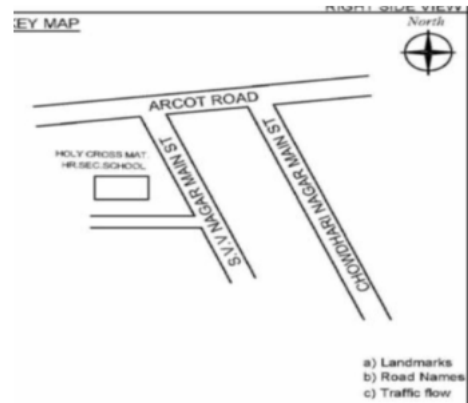

Cad View

Key MAP View