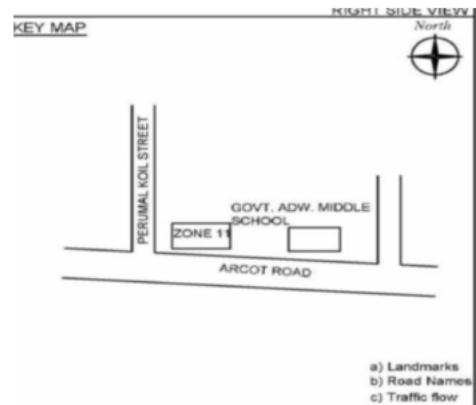

Cad View

Key MAP View