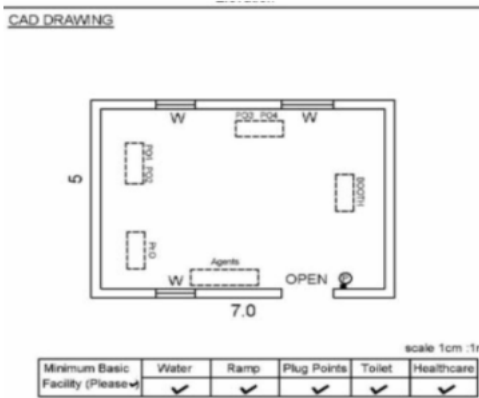

Google Map View

Polling Station Building Front View

Polling Station Front View

Cad View

Key MAP View

1 பெயர் : ராகினி கணவர் பெயர்: ஏகாம்பரம் வீட்டு எண் : 1 வயது : 55 பாலினம் : பெண் Photo is available	AZZ0593855	2 பெயர் : அர்ச்சுனா தந்தை பெயர்: ஏகாம்பரம் வீட்டு எண் : 1 வயது : 39 பாலினம் : பெண் Photo is available	AZZ0593863	3 பெயர் : கார்த்திகேயன் தந்தை பெயர்: ஏகாம்பரம் வீட்டு எண் : 1 வயது : 36 பாலினம் : ஆண் Photo is available	XBG2763845
4 பெயர் : வினிதரா தந்தை பெயர்: கிரி வீட்டு எண் : 1-13 வயது : 33 பாலினம் : பெண் Photo is available	XBG1606797	5 பெயர் : நாராயணன் தந்தை பெயர்: நரசிம்மலு வீட்டு எண் : 1A-3 வயது : 48 பாலினம் : ஆண் Photo is available	XBG1606680	6 பெயர் : செல்வி கணவர் பெயர்: ராஜூ வீட்டு எண் : 2 வயது : 70 பாலினம் : பெண் Photo is available	XBG3489861
7 பெயர் : உஷா தந்தை பெயர்: ராஜூ வீட்டு எண் : 2 வயது : 55 பாலினம் : பெண் Photo is available	XBG3489879	8 பெயர் : பழனி தந்தை பெயர்: ராஜூ வீட்டு எண் : 2 வயது : 50 பாலினம் : ஆண் Photo is available	AZZ7214885	9 பெயர் : பூர்ணிமா கணவர் பெயர்: வெங்கடேஷ் வீட்டு எண் : 2 வயது : 44 பாலினம் : பெண் Photo is available	AZZ0584581
10 பெயர் : தேவி கணவர் பெயர்: தமிழ் சங்கர் வீட்டு எண் : 2 வயது : 42 பாலினம் : பெண் Photo is available	XBG2829323	11 பெயர் : அனுகூயா தந்தை பெயர்: ராஜூ வீட்டு எண் : 2 வயது : 41 பாலினம் : பெண் Photo is available	AZZ0584540	12 பெயர் : சத்யன் தாயின் பெயர்: தமிழ்மணி வீட்டு எண் : 2 வயது : 26 பாலினம் : ஆண் Photo is available	XBG3816238
13 பெயர் : விஜயகோபால் தந்தை பெயர்: தமிழரசு வீட்டு எண் : 2 வயது : 23 பாலினம் : ஆண் Photo is available	XBG3816113	14 பெயர் : விஷ்ணுநாதன் தந்தை பெயர்: தமிழரசு வீட்டு எண் : 2 வயது : 21 பாலினம் : ஆண் Photo is available	XBG4068599	15 பெயர் : தமிழ்கருணாநிதி தந்தை பெயர்: கோபால் வீட்டு எண் : 2-2 வயது : 52 பாலினம் : ஆண் Photo is available	AZZ0585885
16 பெயர் : மலர்விழி கணவர் பெயர்: தமிழ்கருணாநிதி வீட்டு எண் : 2-2 வயது : 46 பாலினம் : பெண் Photo is available	AZZ0587980	#2 17 பெயர் : த நவமணி கணவர் பெயர்: தமிழ்மணி வீட்டு எண் : 2-3 வயது : 56 பாலினம் : பெண் Photo is available	AZZ7215064	18 பெயர் : தமிழ்சங்கர் தந்தை பெயர்: கோபால் வீட்டு எண் : 2-4 வயது : 39 பாலினம் : ஆண் Photo is available	AZZ0589655
19 பெயர் : மாரியப்பன் தந்தை பெயர்: ஆறுமுகம் -- வீட்டு எண் : 2-5 வயது : 60 பாலினம் : ஆண் Photo is available	XBG1606821	20 பெயர் : தமிழரசன் தந்தை பெயர்: கோபால் வீட்டு எண் : 2-5 வயது : 55 பாலினம் : ஆண் Photo is available	AZZ6622419	21 பெயர் : பவானி கணவர் பெயர்: தமிழரசன் வீட்டு எண் : 2-5 வயது : 48 பாலினம் : பெண் Photo is available	AZZ0587998
22 பெயர் : மாலதி கணவர் பெயர்: மாரியப்பன் வீட்டு எண் : 2-5 வயது : 47 பாலினம் : பெண் Photo is available	XBG1369883	23 பெயர் : விக்கேஷ்வரி தந்தை பெயர்: தமிழரசு வீட்டு எண் : 2-89 வயது : 27 பாலினம் : பெண் Photo is available	XBG2920726	24 பெயர் : சங்கர பாலாஜி தந்தை பெயர்: சீனிவாசன் வீட்டு எண் : 2a வயது : 30 பாலினம் : ஆண் Photo is available	XBG1917582
25 பெயர் : விஜயா கணவர் பெயர்: ராஜூ வீட்டு எண் : 3 வயது : 62 பாலினம் : பெண் Photo is available	AZZ0588251	26 பெயர் : அசோக் தந்தை பெயர்: கோவிந்தசாமி வீட்டு எண் : 3 வயது : 48 பாலினம் : ஆண் Photo is available	AZZ0584268	27 பெயர் : அனிதா தந்தை பெயர்: செல்வம் வீட்டு எண் : 3 வயது : 33 பாலினம் : பெண் Photo is available	XBG3816261
28 பெயர் : பட்டதரசி தாயின் பெயர்: பாக்கியலட்சுமி வீட்டு எண் : 4 வயது : 33 பாலினம் : பெண் Photo is available	XBG1681998	29 பெயர் : அஜிதர் அலி தந்தை பெயர்: அல்ல பிச்சை வீட்டு எண் : 5 வயது : 51 பாலினம் : ஆண் Photo is available	XBG4167490	30 பெயர் : சுகுமார் தந்தை பெயர்: கர்ணல் வீட்டு எண் : 5 வயது : 47 பாலினம் : ஆண் Photo is available	XBG3489895