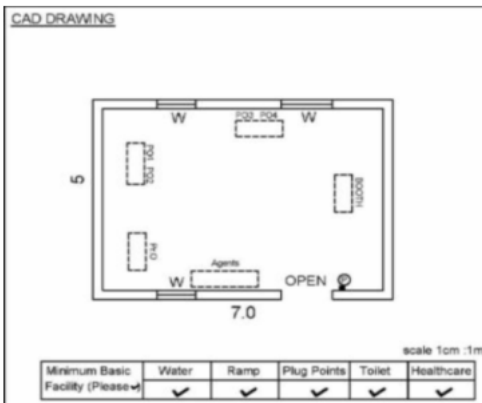

Google Map View

Polling Station Building Front View

Polling Station Front View

Cad View

Key MAP View

1 பெயர் : ரூபினி தந்தை பெயர்: காசிராஸ் வீட்டு எண் : 1 வயது : 35 பாலினம் : பெண் Photo is available	XBG2763852	2 பெயர் : பாலாஜி தந்தை பெயர்: சுப்பிரமணி வீட்டு எண் : 1 வயது : 28 பாலினம் : ஆண் Photo is available	XBG2763837	3 பெயர் : ரேஷ்மா தந்தை பெயர்: நாசூர் கந் வீட்டு எண் : 1/65 வயது : 26 பாலினம் : பெண் Photo is available	XBG3816378
4 பெயர் : காஞ்சனா கணவர் பெயர்: சந்திரா சேகரன் வீட்டு எண் : 1எ வயது : 66 பாலினம் : பெண் Photo is available	XBG3756442	5 பெயர் : பிரகாஷ் தந்தை பெயர்: சந்திரசேகரன் சந்திரசேகரன் வீட்டு எண் : 1எ வயது : 46 பாலினம் : ஆண் Photo is available	XBG3750999	6 பெயர் : மோகன் தந்தை பெயர்: சந்திரா சேகரன் வீட்டு எண் : 1எ வயது : 44 பாலினம் : ஆண் Photo is available	XBG3751328
7 பெயர் : ஜெயலட்சுமி கணவர் பெயர்: பிரகாஷ் வீட்டு எண் : 1எ வயது : 41 பாலினம் : பெண் Photo is available	XBG3748977	8 பெயர் : பூந்தர் இதரர் பெயர்: புவனேஷ்வரி வீட்டு எண் : 1பி வயது : 56 பாலினம் : ஆண் Photo is available	XBG3072618	9 பெயர் : சங்கர் இதரர் பெயர்: வித்யா சங்கர் வீட்டு எண் : 2ஏ பிளாக் 2 வயது : 65 பாலினம் : ஆண் Photo is available	XBG3816568
10 பெயர் : லதா தந்தை பெயர்: தியாகராஜன் வீட்டு எண் : 2-B வயது : 54 பாலினம் : பெண் Photo is available	XBG1691690	11 பெயர் : பானிதேவி கணவர் பெயர்: மோதிலால் வீட்டு எண் : 3a வயது : 35 பாலினம் : பெண் Photo is available	XBG2107894	12 பெயர் : பூஜா தந்தை பெயர்: காசிவிஸ்வநாதன் வீட்டு எண் : 4 வயது : 26 பாலினம் : பெண் Photo is available	XBG3181591
13 பெயர் : ஜெர்மானஸ் ஜிம் ஹார்வி தந்தை பெயர்: ஜேம்ஸ் செல்வராஜ் வீட்டு எண் : 7 வயது : 32 பாலினம் : ஆண் Photo is available	XBG2123396	14 பெயர் : கங்காதரன் தந்தை பெயர்: நரசிம்மன் வீட்டு எண் : 8 வயது : 49 பாலினம் : ஆண் Photo is available	XBG2296713	15 பெயர் : அகஸ்டின் தந்தை பெயர்: ஜார்ஜ் வீட்டு எண் : 9 வயது : 56 பாலினம் : ஆண் Photo is available	XBG0839241
16 பெயர் : கெவின் த்ரிநிடி ஸில்வநுஸ் தந்தை பெயர்: ஆல்பிரெட் ஜேம்ஸ் வீட்டு எண் : 11வது பிளாக்,கதவு எண்- 4டி,சீப வயது : 33 பாலினம் : ஆண் Photo is available	XBG4224226	17 பெயர் : மதன் ஆறுமுகம் தந்தை பெயர்: மாதவன் ஆறுமுகம் வீட்டு எண் : 13 வயது : 46 பாலினம் : ஆண் Photo is available	XBG3816683	18 பெயர் : ரூஹீமிஜுப கணவர் பெயர்: அப்துல் ரஜாக் வீட்டு எண் : 13 வயது : 29 பாலினம் : பெண் Photo is available	XBG3816600
19 பெயர் : விஜயலட்சுமி கணவர் பெயர்: பாஸ்கரன் வீட்டு எண் : 14 வயது : 45 பாலினம் : பெண் Photo is available	XBG1369909	20 பெயர் : மீனா தந்தை பெயர்: மோகன் குமார் வீட்டு எண் : 17 வயது : 24 பாலினம் : பெண் Photo is available	XBG3816485	21 பெயர் : அர்ஜூன் ரவாந்யா தந்தை பெயர்: ரவாந்யா வீட்டு எண் : 18/26 வயது : 43 பாலினம் : ஆண் Photo is available	XBG4193843
22 பெயர் : ஜெயப்ரியா கணவர் பெயர்: வசந்த் குமார் வீட்டு எண் : 19 வயது : 27 பாலினம் : பெண் Photo is available	XBG3965860	23 பெயர் : கோபு தந்தை பெயர்: நாராயணசாமி வீட்டு எண் : 22/59 வயது : 49 பாலினம் : ஆண் Photo is available	XBG3745874	24 பெயர் : சக்திநாதன் தந்தை பெயர்: பாண்டியன் வீட்டு எண் : 23 வயது : 37 பாலினம் : ஆண் Photo is available	XBG0473793
25 பெயர் : ரூத் கணவர் பெயர்: மூர்த்தி வீட்டு எண் : 25 வயது : 69 பாலினம் : பெண் Photo is available	AZZ0579110	26 பெயர் : தேவி கணவர் பெயர்: குமார் வீட்டு எண் : 25 வயது : 52 பாலினம் : பெண் Photo is available	AZZ0581496	27 பெயர் : ரேணுகா தந்தை பெயர்: மூர்த்தி வீட்டு எண் : 25 வயது : 42 பாலினம் : பெண் Photo is available	AZZ0582692
28 பெயர் : குமார் தந்தை பெயர்: சபஸ்தியா வீட்டு எண் : 25-6 வயது : 54 பாலினம் : ஆண் Photo is available	AZZ0581488	29 பெயர் : முத்து ராமலிங்கம் தந்தை பெயர்: குருசாமி வீட்டு எண் : 26 வயது : 51 பாலினம் : ஆண் Photo is available	XBG2763118	30 பெயர் : வெங்கடேஷ்வரி கணவர் பெயர்: முத்துராமலிங்கம் வீட்டு எண் : 26 வயது : 38 பாலினம் : பெண் Photo is available	XBG2920684