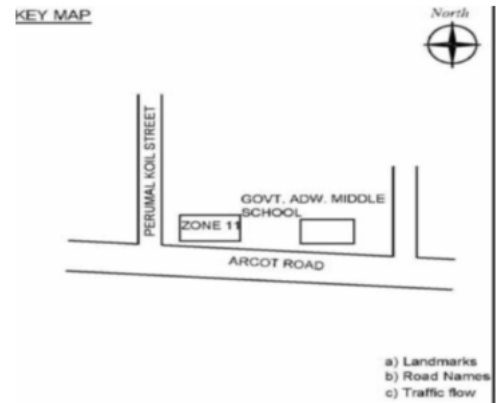

Cad View

Key MAP View