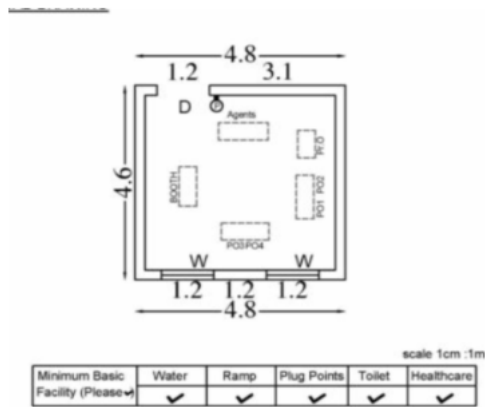

Google Map View

Polling Station Building Front View

Polling Station Front View

Cad View

Key MAP View

1 பெயர் : சந்திரா கணவர் பெயர்: தனபாலன் வீட்டு எண் : 1-1 வயது : 70 பாலினம் : பெண்	XBG0953075 Photo is available	2 பெயர் : பாபு தந்தை பெயர்: தனபாலன் வீட்டு எண் : 1-1 வயது : 47 பாலினம் : ஆண்	XBG0953059 Photo is available	3 பெயர் : பாலாஜி தந்தை பெயர்: தனபாலன் வீட்டு எண் : 1-1 வயது : 41 பாலினம் : ஆண்	XBG0953067 Photo is available
4 பெயர் : ஜனனி தந்தை பெயர்: முருகன் வீட்டு எண் : 132 பந்தேவி தோட்டம் வயது : 26 பாலினம் : பெண்	XBG3819778 Photo is available	5 பெயர் : இராஜேந்திரன் தந்தை பெயர்: தியாகராஜன் வீட்டு எண் : 2 வயது : 76 பாலினம் : ஆண்	AZZ0690511 Photo is available	6 பெயர் : ஹரிநாராயணன் தந்தை பெயர்: ஜெயராமன் வீட்டு எண் : 2 வயது : 65 பாலினம் : ஆண்	XBG3509379 Photo is available
7 பெயர் : யமுனா கணவர் பெயர்: ஹரிநாராயணன் வீட்டு எண் : 2 வயது : 61 பாலினம் : பெண்	XBG3509387 Photo is available	8 பெயர் : மகேஷ் தந்தை பெயர்: இராஜேந்திரன் வீட்டு எண் : 2 வயது : 49 பாலினம் : ஆண்	AZZ5696869 Photo is available	9 பெயர் : சதீஷ் தந்தை பெயர்: இராஜேந்திரன் வீட்டு எண் : 2 வயது : 46 பாலினம் : ஆண்	AZZ0689992 Photo is available
10 பெயர் : தினேஷ் தந்தை பெயர்: இராஜேந்திரன் வீட்டு எண் : 2 வயது : 40 பாலினம் : ஆண்	AZZ5696950 Photo is available	11 பெயர் : முத்துராஜ் இதரர் பெயர்: சாந்தி வீட்டு எண் : 3 வயது : 69 பாலினம் : ஆண்	XBG3607066 Photo is available	12 பெயர் : சாந்தி கணவர் பெயர்: முத்துராஜ் வீட்டு எண் : 3 வயது : 63 பாலினம் : பெண்	XBG3607710 Photo is available
13 பெயர் : கோவிந்தராசன் தந்தை பெயர்: ராமலிங்கம் வீட்டு எண் : 3 வயது : 55 பாலினம் : ஆண்	XBG1682962 Photo is available	14 பெயர் : மகேஸ்வரி கணவர் பெயர்: கோவிந்த ராசன் வீட்டு எண் : 3 வயது : 50 பாலினம் : பெண்	XBG2924900 Photo is available	15 பெயர் : ஹரிஷ் தந்தை பெயர்: முத்துராஜ் வீட்டு எண் : 3 வயது : 40 பாலினம் : ஆண்	XBG3606993 Photo is available
16 பெயர் : புவனேஸ்வரி கணவர் பெயர்: ஹரிஷ் வீட்டு எண் : 3 வயது : 34 பாலினம் : பெண்	XBG3598596 Photo is available	17 பெயர் : ரத்னாநாம்மா கணவர் பெயர்: ருயுன்டிர் பாபு வீட்டு எண் : 3-10 வயது : 73 பாலினம் : பெண்	XBG0953018 Photo is available	18 பெயர் : பூர்ணிவாசலு தந்தை பெயர்: சுப்பராயுடு வீட்டு எண் : 3-10 வயது : 51 பாலினம் : ஆண்	XBG0953190 Photo is available
19 பெயர் : அஜய் பாபு தந்தை பெயர்: சுப்பராயுடு வீட்டு எண் : 3-10 வயது : 48 பாலினம் : ஆண்	XBG0953026 Photo is available	20 பெயர் : தேவதர்ஷினி தந்தை பெயர்: கோவிந்தராஜன் வீட்டு எண் : 3/10 வயது : 27 பாலினம் : பெண்	XBG3050101 Photo is available	21 பெயர் : புவனேஷ்வரி கணவர் பெயர்: வெங்கட்ராமன் வீட்டு எண் : 3ஏ/திரு சாயிநிவாஸ்/254 வயது : 49 பாலினம் : பெண்	DBL6839633 Photo is available
22 பெயர் : ஆகாஷ் தந்தை பெயர்: முரளி வீட்டு எண் : 5 வயது : 30 பாலினம் : ஆண்	XBG2301000 Photo is available	23 பெயர் : விக்னேஷ் விஜயகுமார் தாயின் பெயர்: சுமதி விஜயகுமார் வீட்டு எண் : 5/34 வயது : 23 பாலினம் : ஆண்	XBG3913340 Photo is available	24 பெயர் : பானுமதி கணவர் பெயர்: திருஞானசம்மந்தம் வீட்டு எண் : 6 வயது : 75 பாலினம் : பெண்	XBG3509403 Photo is available
25 பெயர் : சுரேஷ்பாபு தந்தை பெயர்: கண்ணன் வீட்டு எண் : 6 வயது : 59 பாலினம் : ஆண்	AZZ0685883 Photo is available	26 பெயர் : நிர்மலா கணவர் பெயர்: சுரேஷ்பாபு வீட்டு எண் : 6 வயது : 56 பாலினம் : பெண்	AZZ0685891 Photo is available	27 பெயர் : சித்ரா கணவர் பெயர்: ராஜமோகன் வீட்டு எண் : 6 வயது : 50 பாலினம் : பெண்	AZZ0686220 Photo is available
28 பெயர் : ராஜ்மோகன் தந்தை பெயர்: திருஞானசம்மந்தம் வீட்டு எண் : 6 வயது : 49 பாலினம் : ஆண்	AZZ0686212 Photo is available	29 பெயர் : பிரபாகரன் தந்தை பெயர்: நடேசன் வீட்டு எண் : 7 வயது : 66 பாலினம் : பெண்	AZZ0690362 Photo is available	30 பெயர் : உலகப்பன் தந்தை பெயர்: சொக்கலிங்கம் வீட்டு எண் : 8 வயது : 67 பாலினம் : ஆண்	XBG3509411 Photo is available