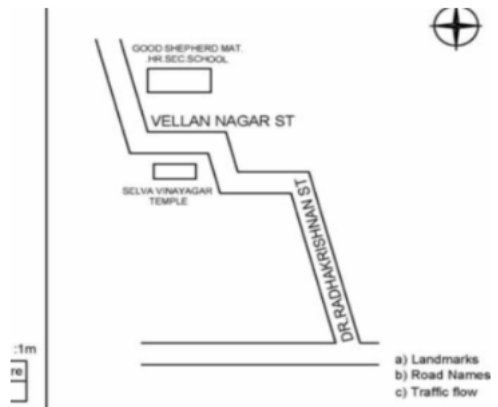

Cad View

Key MAP View