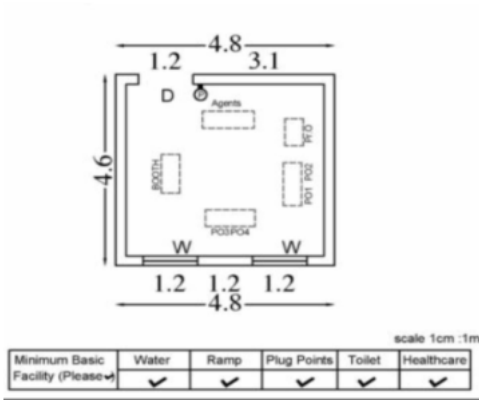

Google Map View

Polling Station Building Front View

Polling Station Front View

Cad View

Key MAP View

1	AZZ8251639	பெயர் : ராமலிங்கம் தந்தை பெயர்: கோபாலான் வீட்டு எண் : 5 வயது : 68 பாலினம் : ஆண்	Photo is available	2	XBG2925451	பெயர் : சுப்ரமணியன் கோபால் தந்தை பெயர்: கோபால்நாயுடு வீட்டு எண் : 6 வயது : 64 பாலினம் : ஆண்	Photo is available	3	XBG2300937	பெயர் : வசந்தி கணவர் பெயர்: சுப்ரமணியன் வீட்டு எண் : 6 வயது : 56 பாலினம் : பெண்	Photo is available
4	XBG2300630	பெயர் : சுருதி தந்தை பெயர்: சுப்ரமணியன் வீட்டு எண் : 6 வயது : 32 பாலினம் : பெண்	Photo is available	5	XBG3055613	பெயர் : விக்னேஸ்வர தந்தை பெயர்: சுப்ரமணியன் வீட்டு எண் : பால்ட் 6 வயது : 27 பாலினம் : ஆண்	Photo is available	6	XBG3511318	பெயர் : பத்மாமேனன் கணவர் பெயர்: மேனன் வீட்டு எண் : 11 வயது : 83 பாலினம் : பெண்	Photo is available
7	JCH2858934	பெயர் : ஜெயக்குமார் தந்தை பெயர்: பலராமன் வீட்டு எண் : 11 வயது : 53 பாலினம் : ஆண்	Photo is available	8	JCH2858942	பெயர் : விஜயலட்சுமி கணவர் பெயர்: ஜெயக்குமார் வீட்டு எண் : 11 வயது : 51 பாலினம் : பெண்	Photo is available	9	XBG3696119	பெயர் : கீர்த்தனா தந்தை பெயர்: பழனிவேல் வீட்டு எண் : 20/49 வயது : 23 பாலினம் : பெண்	Photo is available
10	XBG3102431	பெயர் : இலக்கியா தாயின் பெயர்: உமாமகேஷ்வரி வீட்டு எண் : 67 வயது : 29 பாலினம் : பெண்	Photo is available	11	XBG3694270	பெயர் : ஆஷிஷ் சக்திவேல் தந்தை பெயர்: விஜயகுமார் வீட்டு எண் : 163 வயது : 23 பாலினம் : ஆண்	Photo is available	12	XBG3130903	பெயர் : ஜெயலட்சுமி கணவர் பெயர்: செல்வராஜ் வீட்டு எண் : 189 ஏஃப்1 தக்ஷிண் தரு அடுக்க வயது : 54 பாலினம் : பெண்	Photo is available
13	XBG3128360	பெயர் : செல்வராஜ் தந்தை பெயர்: தியாகராஜன் வீட்டு எண் : 189 ஏஃப்1 பஸ்ட் தளம் வயது : 60 பாலினம் : ஆண்	Photo is available	14	XBG3128303	பெயர் : உதயராஜ் பாலு தந்தை பெயர்: பாலு வீட்டு எண் : 211 ஏஸ்ட் வயது : 39 பாலினம் : ஆண்	Photo is available	15	XBG3141967	பெயர் : அனிர்தா ஜெயராமன் கணவர் பெயர்: உதயராஜ் பாலு வீட்டு எண் : 211 ஏஸ்ட் வயது : 39 பாலினம் : பெண்	Photo is available
16	XBG0819763	பெயர் : மரியரெய்ச்சல் கணவர் பெயர்: ஜேக்கப் வீட்டு எண் : 212 வயது : 46 பாலினம் : பெண்	Photo is available	17	XBG1612944	பெயர் : சத்திய நாராயணன் தந்தை பெயர்: கோபால் சாஸ்திரி வீட்டு எண் : 215 வயது : 64 பாலினம் : ஆண்	Photo is available	18	XBG1612951	பெயர் : காயத்திரி கணவர் பெயர்: சத்திய நாராயணன் வீட்டு எண் : 215 வயது : 52 பாலினம் : பெண்	Photo is available
19	XBG3161940	பெயர் : அரவிந்த் தந்தை பெயர்: சத்ய நாராயணன் வீட்டு எண் : 215 வயது : 25 பாலினம் : ஆண்	Photo is available	20	SBW0125021	பெயர் : சியாமளாதேவி கணவர் பெயர்: தனசேகர் வீட்டு எண் : 219 டி.ஜே.ஆர் லக்ஷ்மி அடுக்க வயது : 48 பாலினம் : பெண்	Photo is available	21	AZZ5704275	பெயர் : ராஜன் அந்தநாராயன் தாயின் பெயர்: சரஸ்வதி அந்தநாராயன் வீட்டு எண் : டி103 சிதார்த் அப்ச்கேல் வயது : 41 பாலினம் : ஆண்	Photo is available
22	XBG3511292	பெயர் : சுபத்ரா கணவர் பெயர்: ராமலிங்கம் வீட்டு எண் : F2 வயது : 58 பாலினம் : பெண்	Photo is available	23	XBG4348736	பெயர் : பி எத்திராஜுலு போலீநேதி தந்தை பெயர்: பி கோபால்நாயுடு வீட்டு எண் : எண்.221 வயது : 60 பாலினம் : ஆண்	Photo is available	24	XBG3819935	பெயர் : ஜனனி தந்தை பெயர்: ஜெயகுமார் வீட்டு எண் : எண் . 224 வயது : 24 பாலினம் : பெண்	Photo is available
25	XBG4274817	பெயர் : ஜெய்வந்த் ஆகாஷ் ஜெ தந்தை பெயர்: ஜெயக்குமார் வீட்டு எண் : எண் 224 வயது : 21 பாலினம் : ஆண்	Photo is available	26	XBG4122149	பெயர் : யோக நாராயணன் விஸ்வநாதன் தந்தை பெயர்: விஸ்வநாதன் வீட்டு எண் : மனை 214, ஜீ1 வயது : 26 பாலினம் : ஆண்	Photo is available	27	XBG3051083	பெயர் : நிகேதனா தந்தை பெயர்: நாகசுப்ரமணியன் வீட்டு எண் : மனை எண் 46-13 கதவு எண் 23 வயது : 27 பாலினம் : பெண்	Photo is available
28	RAZ1716786	பெயர் : நயோமிகுமார் கணவர் பெயர்: ஜெயகுமார் வீட்டு எண் : மனை எண் 214,ஆஞ்சனேய அடுக்ககம் வயது : 65 பாலினம் : பெண்	Photo is available	29	RAZ0151050	பெயர் : ஓரி தந்தை பெயர்: முத்துசசாமி வீட்டு எண் : மனை எண். 217 வயது : 58 பாலினம் : ஆண்	Photo is available	30	RAZ0151043	பெயர் : விஜயலட்சுமி கணவர் பெயர்: ஓரி வீட்டு எண் : மனை எண். 217 வயது : 50 பாலினம் : பெண்	Photo is available