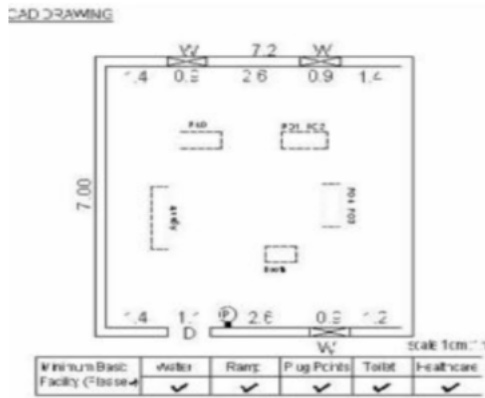

Google Map View

Polling Station Building Front View

Polling Station Front View

Cad View

Key MAP View

1 பெயர் : அரிகிருஷ்ணன் தந்தை பெயர் : செந்தூரராண்டி வீட்டு எண் : 8600 டி.என்.எச்.பி வயது : 49 பாலினம் : ஆண்	XBG3275369 Photo is available	2 பெயர் : அமுதா கணவர் பெயர் : அரிகிருஷ்ணன் வீட்டு எண் : 8600 டி.என்.எச்.பி வயது : 44 பாலினம் : பெண்	XBG3275351 Photo is available	3 பெயர் : மாரியம்மாள் கணவர் பெயர் : ராமசாமி வீட்டு எண் : 8601 வயது : 73 பாலினம் : பெண்	AZZ7115751 Photo is available
4 பெயர் : காளிமுத்து தந்தை பெயர் : ராமசாமி வீட்டு எண் : 8601 வயது : 49 பாலினம் : ஆண்	XBG0009621 Photo is available	5 பெயர் : மயிலம்மாள் தந்தை பெயர் : காளிமுத்து வீட்டு எண் : 8601 வயது : 40 பாலினம் : பெண்	XBG0009613 Photo is available	6 பெயர் : சந்தானம் தந்தை பெயர் : சுப்பிரமணி வீட்டு எண் : 8602 வயது : 59 பாலினம் : ஆண்	XBG3620994 Photo is available
7 பெயர் : பேபி ஜீ கணவர் பெயர் : சந்தானம் கே வீட்டு எண் : 8602 வயது : 49 பாலினம் : பெண்	XBG3281185 Photo is available	8 பெயர் : பிரேம் குமார் ச தந்தை பெயர் : சந்தானம் கே வீட்டு எண் : 8602 வயது : 22 பாலினம் : ஆண்	XBG4008819 Photo is available	9 பெயர் : பெருமாத் தாள் கணவர் பெயர் : பாஸ்கர் விக்டோரியா வீட்டு எண் : 8603 வயது : 55 பாலினம் : பெண்	XBG2445021 Photo is available
10 பெயர் : பாஸ்கர்விக்டோரியா தந்தை பெயர் : இருதயராஜ் வீட்டு எண் : 8603 வயது : 45 பாலினம் : ஆண்	XBG1092626 Photo is available	11 பெயர் : கல்யாணி கணவர் பெயர் : பட்டாபிராமன் வீட்டு எண் : 8604 வயது : 69 பாலினம் : பெண்	AZZ8170383 Photo is available	12 பெயர் : பட்டாபிராமன் தந்தை பெயர் : நடராஜன் வீட்டு எண் : 8604 வயது : 67 பாலினம் : ஆண்	AZZ8170375 Photo is available
13 பெயர் : ஸர்வேஷ்வரி கணவர் பெயர் : சங்கர நாராயணா வீட்டு எண் : 8605 வயது : 77 பாலினம் : பெண்	XBG1471770 Photo is available	14 பெயர் : ஸதீஷ் தந்தை பெயர் : நாராயணபட் வீட்டு எண் : 8605 வயது : 52 பாலினம் : ஆண்	XBG1471788 Photo is available	15 பெயர் : ஸரஸ்வதி துர்கா கணவர் பெயர் : ஸதீஷ் வீட்டு எண் : 8605 வயது : 48 பாலினம் : பெண்	XBG1472141 Photo is available
# 16 பெயர் : அநந்தயஸ்ரீ எம் தந்தை பெயர் : சதீஷ் எம் வீட்டு எண் : 8605 பி.பா.இ.ப வயது : 20 பாலினம் : பெண்	XBG4239331 Photo is available	17 பெயர் : மனோகரன் தந்தை பெயர் : கோபாலகிருஷ்ணன் வீட்டு எண் : 8606 வயது : 66 பாலினம் : ஆண்	JCH8766933 Photo is available	18 பெயர் : மோகனா கணவர் பெயர் : மனோகரன் வீட்டு எண் : 8606 வயது : 59 பாலினம் : பெண்	JCH8783458 Photo is available
19 பெயர் : கமலி தந்தை பெயர் : மனோகரன் வீட்டு எண் : 8606 வயது : 34 பாலினம் : பெண்	XBG0618181 Photo is available	20 பெயர் : விக்னேஷ் கிருஷ்ணன் தந்தை பெயர் : மனோகரன் வீட்டு எண் : 8606 வயது : 27 பாலினம் : ஆண்	XBG3190659 Photo is available	21 பெயர் : அண்ணாமலை தந்தை பெயர் : ஆறுமுகம் வீட்டு எண் : 8607 வயது : 63 பாலினம் : ஆண்	XBG1133321 Photo is available
22 பெயர் : ராணி கணவர் பெயர் : அண்ணாமலை வீட்டு எண் : 8607 வயது : 55 பாலினம் : பெண்	XBG1133685 Photo is available	23 பெயர் : உமாமகேஸ்வரி கணவர் பெயர் : அண்ணாமலை வீட்டு எண் : 8607 வயது : 37 பாலினம் : பெண்	XBG0618439 Photo is available	24 பெயர் : சந்திர பிரகாஷ் தந்தை பெயர் : அண்ணாமலை வீட்டு எண் : 8607 வயது : 32 பாலினம் : ஆண்	XBG1132224 Photo is available
25 பெயர் : நீலமேகன் தந்தை பெயர் : கரியப்பா வீட்டு எண் : 8612 வயது : 88 பாலினம் : ஆண்	XBG0009647 Photo is available	26 பெயர் : ஞானம்பாள் கணவர் பெயர் : நீலமேகன் வீட்டு எண் : 8612 வயது : 82 பாலினம் : பெண்	XBG0009639 Photo is available	27 பெயர் : சீனு கருணாநிதி தந்தை பெயர் : நீலமேகன் வீட்டு எண் : 8612 வயது : 46 பாலினம் : ஆண்	XBG0009654 Photo is available
28 பெயர் : ரேகா தந்தை பெயர் : அருள் ஆனந்த் வீட்டு எண் : 8613 வயது : 34 பாலினம் : பெண்	XBG4185369 Photo is available	29 பெயர் : சிவநேசன் தந்தை பெயர் : நடேசன் வீட்டு எண் : 8614 வயது : 79 பாலினம் : ஆண்	XBG0009662 Photo is available	30 பெயர் : வசந்தி கணவர் பெயர் : சிவநேசன் வீட்டு எண் : 8614 வயது : 65 பாலினம் : பெண்	XBG0009670 Photo is available